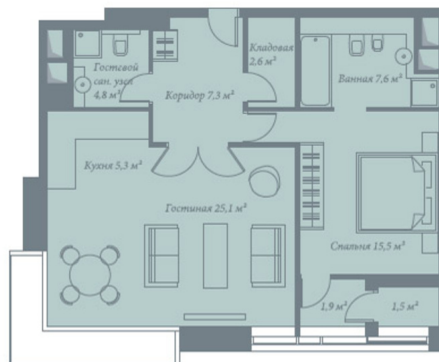

2

комнаты

– Квартира

– Строительство

– Первичный

– Паркинг

1

спальня

2

санузла

План объекта

73 м²

Общая
площадь

МОНЭ
РЕЗИДЕНЦИЯ
г. Москва,
ул. 2-ая Звенигородская, вл. 13