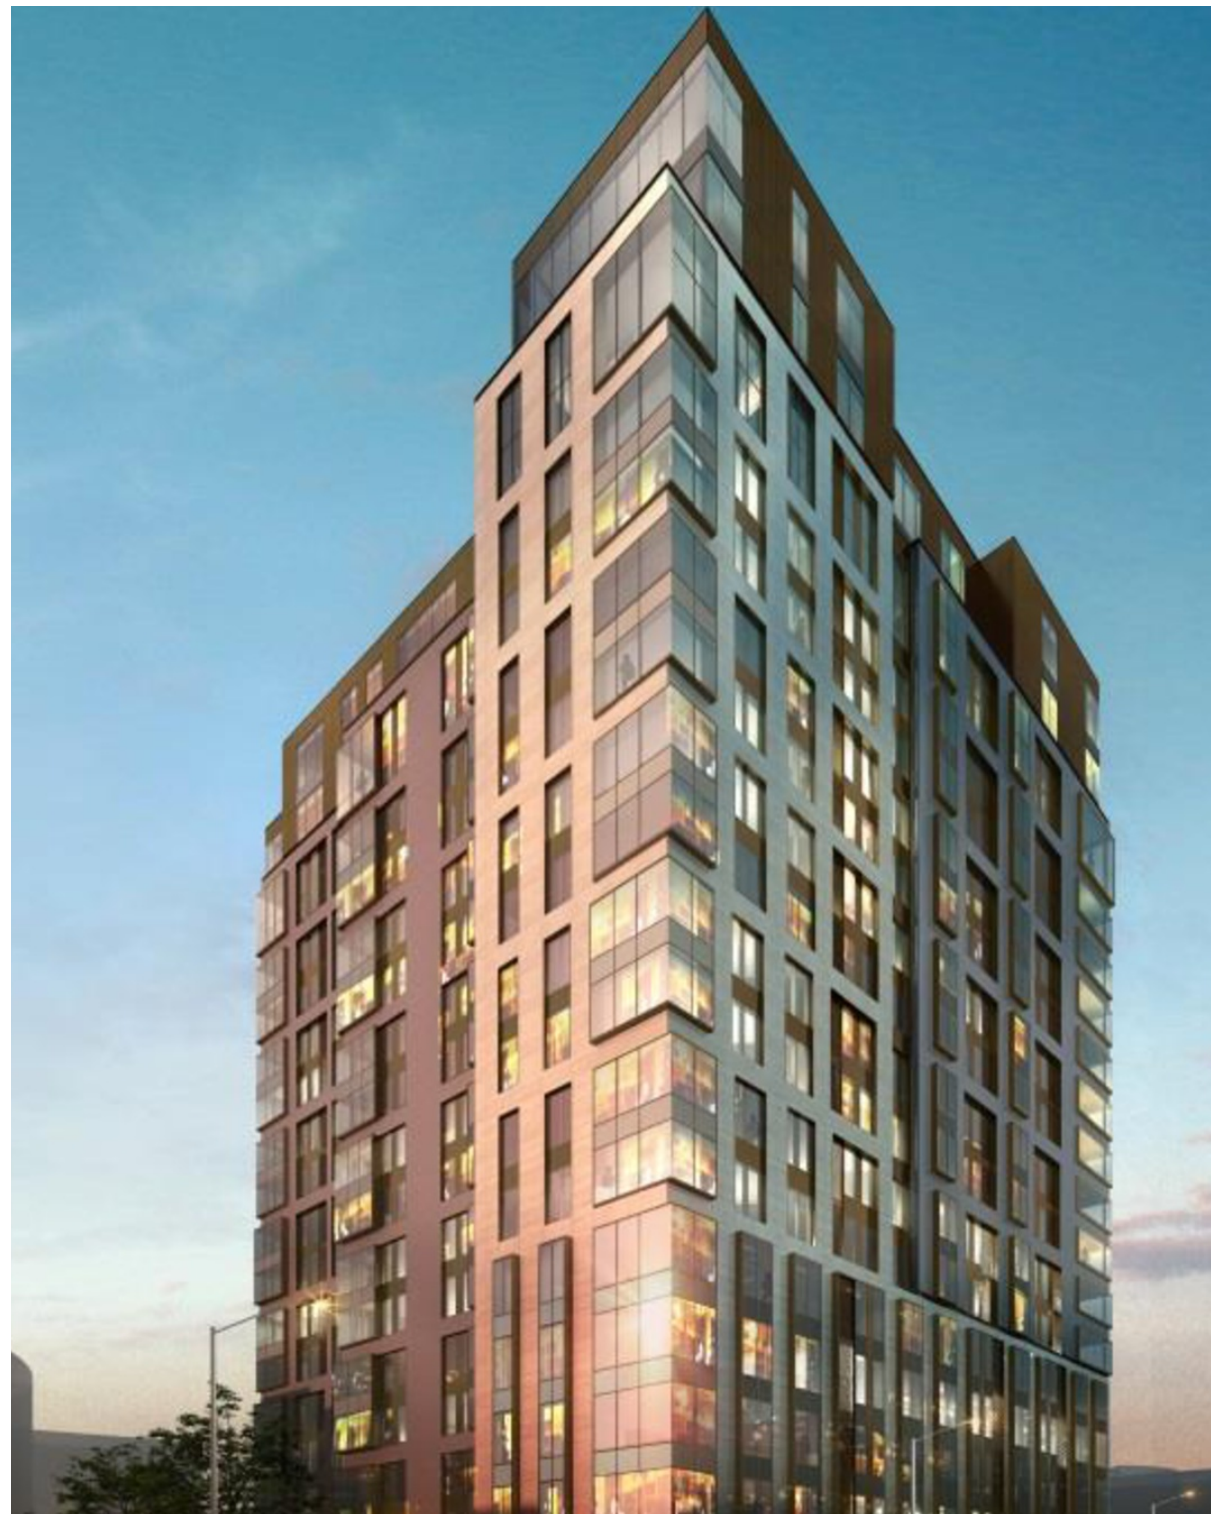

KALINKA
Real Estate Consulting Group
Since 1999

Резиденция МОНЭ

73 м² 2 комнаты 2  1 

32 645 200 ₺

505 300 \$

477 100 €

продажа

Предлагается квартира без отделки, площадью 73,36 кв.м., расположенная на 2 этаже.