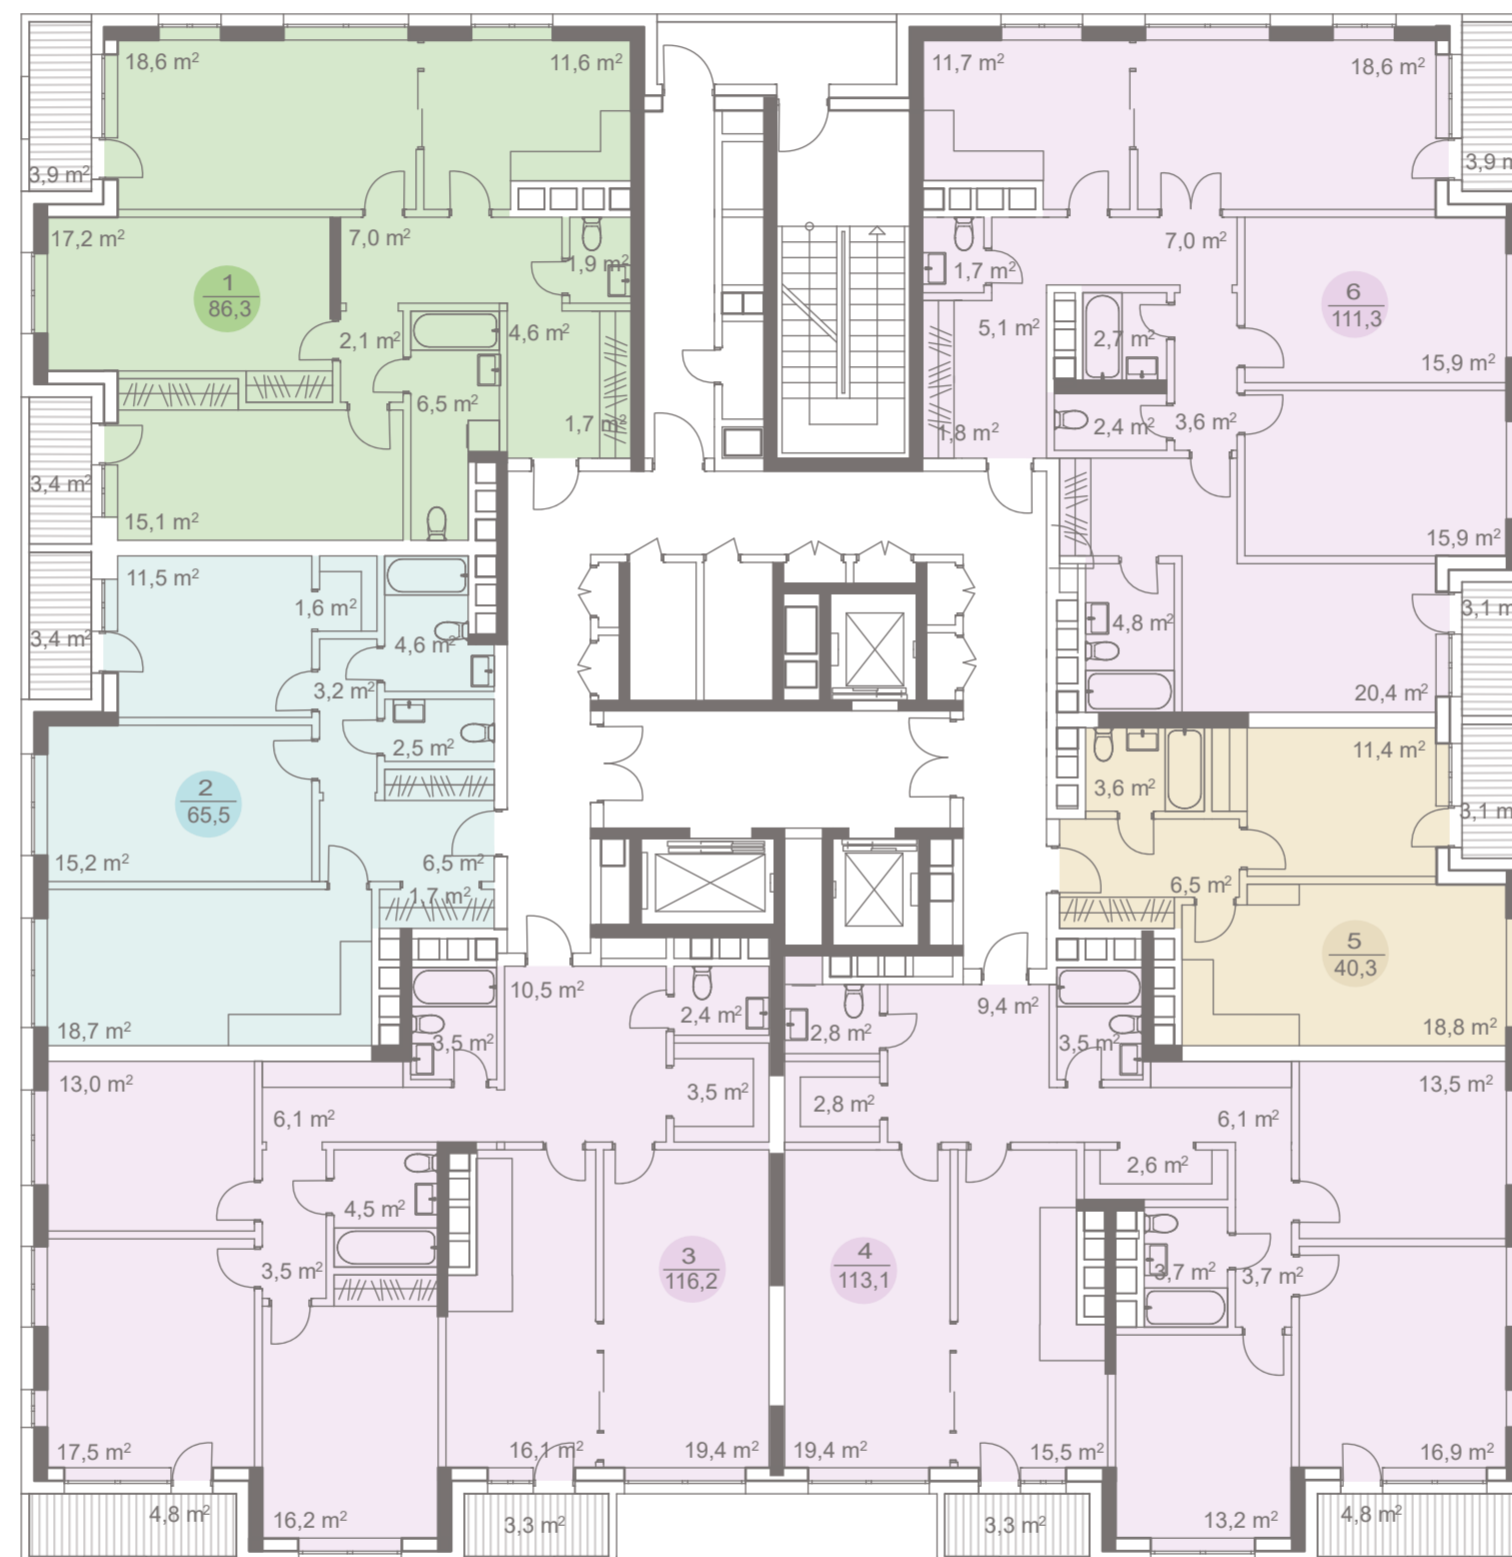

БАШНЯ «КУЛЬТУРА»

ПЛАН 19-20 ЭТАЖЕЙ

- Однокомнатная квартира
- Двухкомнатная квартира
- Трехкомнатная квартира
- Четырехкомнатная квартира
- 17,5 м² Площадь помещения м²
- 1
  86,9 Номер квартиры, общая площадь м²
- Лифты
- Места общего пользования
- Коммуникационные шахты
- Несущие стены

ДОСТОЯНИЕ
ДОМ НАСТОЯЩЕЙ МОСКВЫ

HALS
495 725 5555
WWW.HALS-DEVELOPMENT.RU

Интеллектуальная
недвижимость