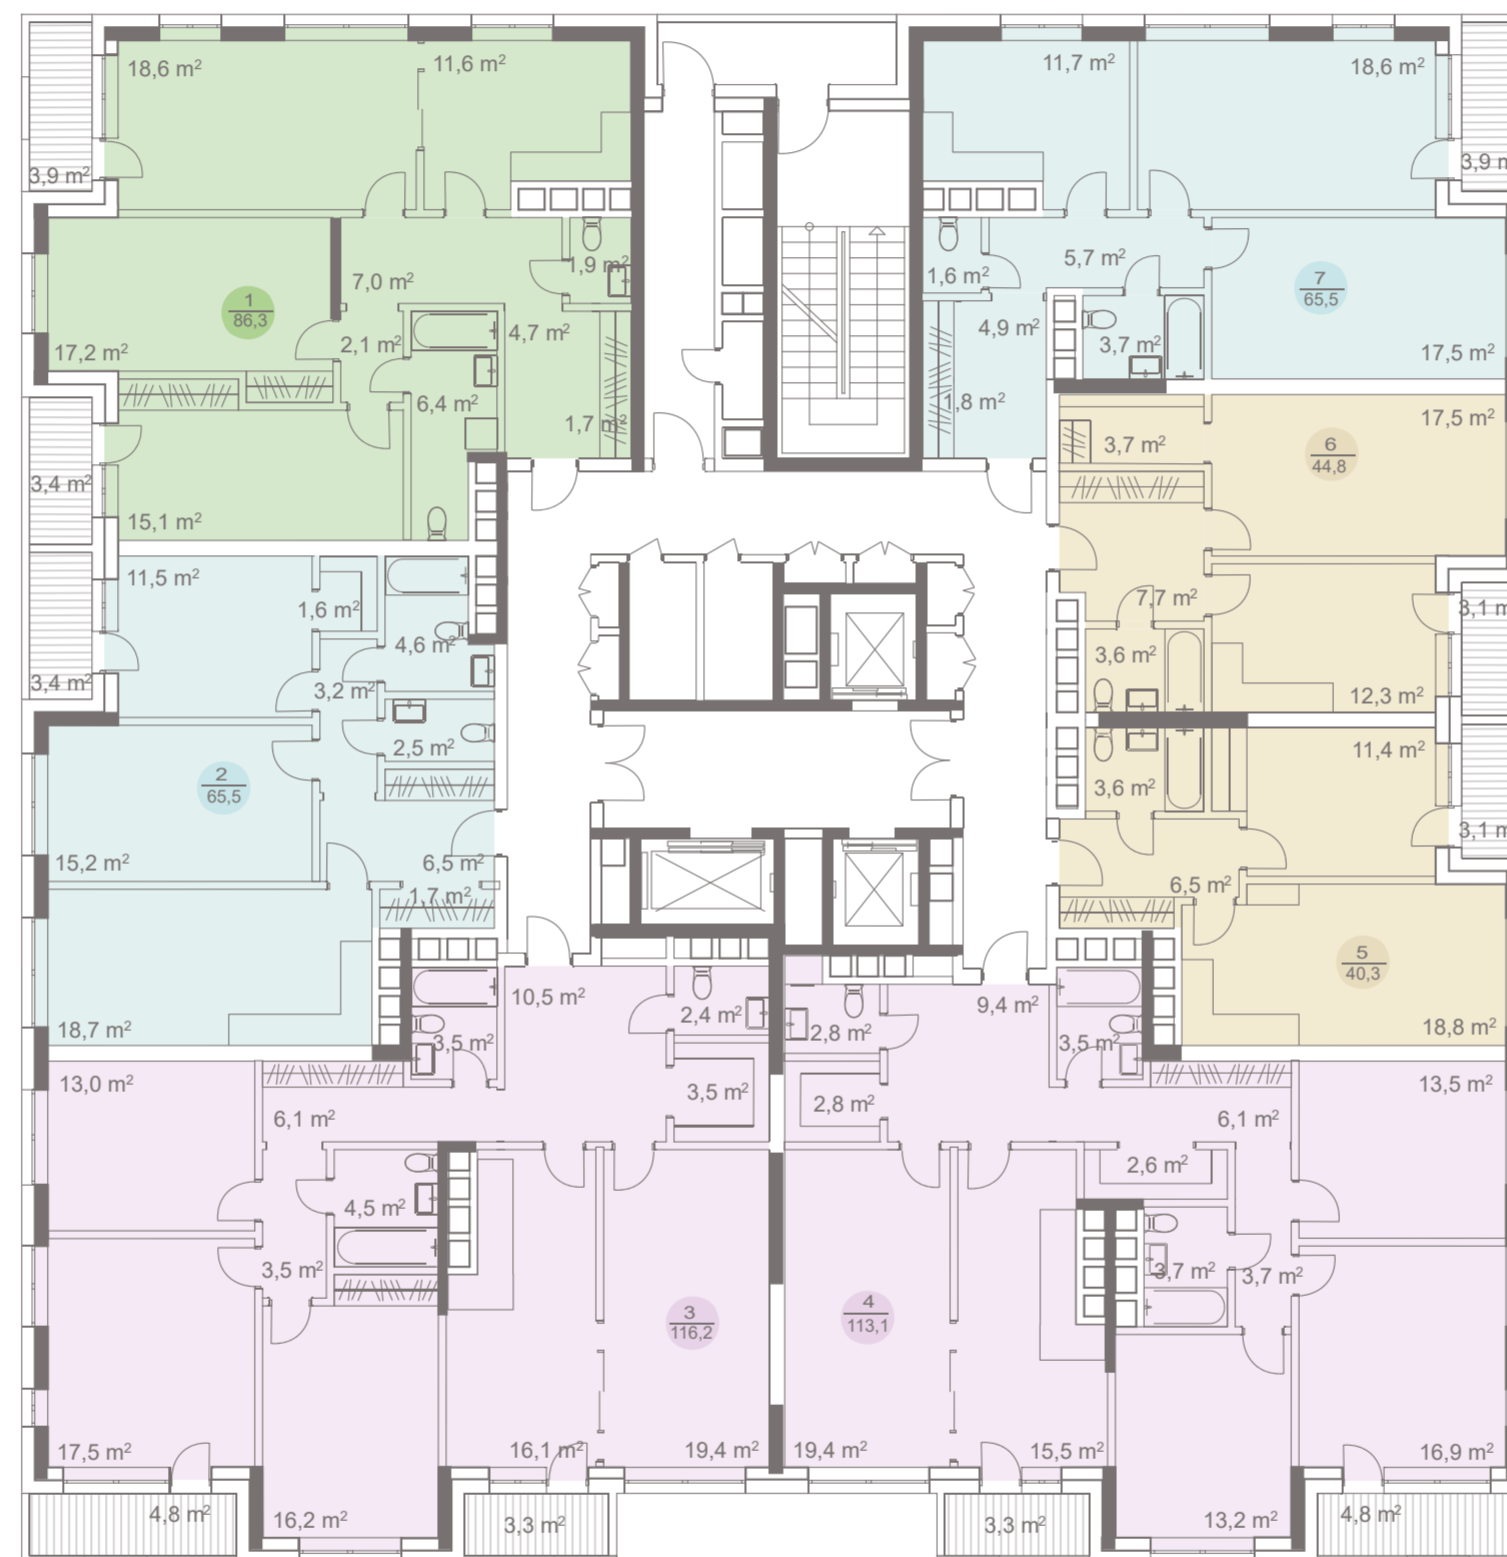

БАШНЯ «КУЛЬТУРА»

ПЛАН 13-18 ЭТАЖЕЙ

- Однокомнатная квартира
- Двухкомнатная квартира
- Трехкомнатная квартира
- Четырехкомнатная квартира

- 17,5 м² Площадь помещения м²
- 1
  86,9 Номер квартиры, общая площадь м²
- Лифты
- Места общего пользования
- Коммуникационные шахты
- Несущие стены

ДОСТОЯНИЕ
ДОМ НАСТОЯЩЕЙ МОСКВЫ

HALS
495 725 5555
WWW.HALS-DEVELOPMENT.RU

Интеллектуальная
недвижимость

Группа ВТБ