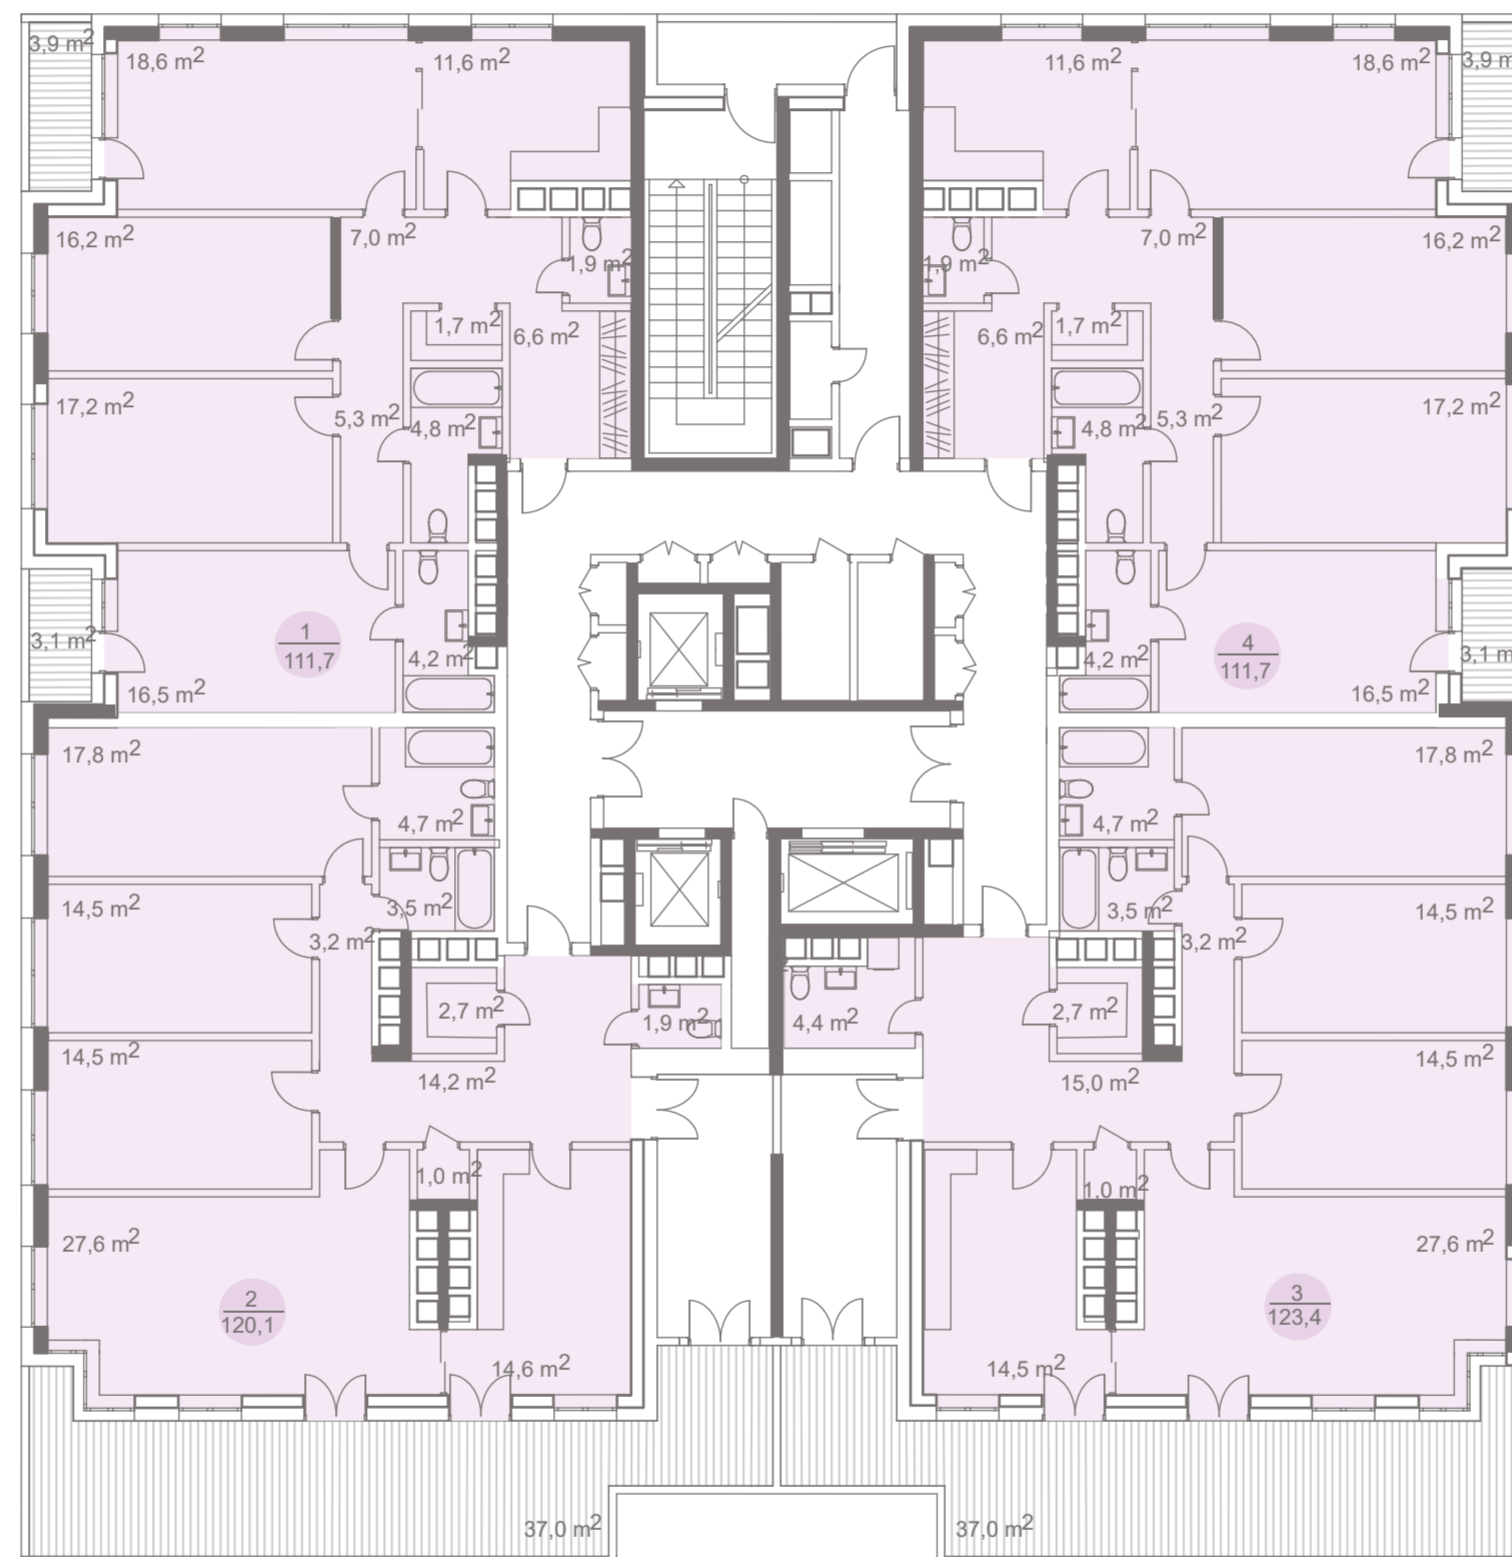

БАШНЯ «ИСКУССТВО»

ПЛАН 21 ЭТАЖА

- Четырехкомнатная квартира
- 17,5 м² Площадь помещения м²
- 1 / 86,9 Номер квартиры, общая площадь м²
- Лифты
- Места общего пользования
- Коммуникационные шахты
- Несущие стены

ДОСТОЯНИЕ
ДОМ НАСТОЯЩЕЙ МОСКВЫ

HALS
495 725 5555
WWW.HALS-DEVELOPMENT.RU

Интеллектуальная
недвижимость

Группа ВТБ