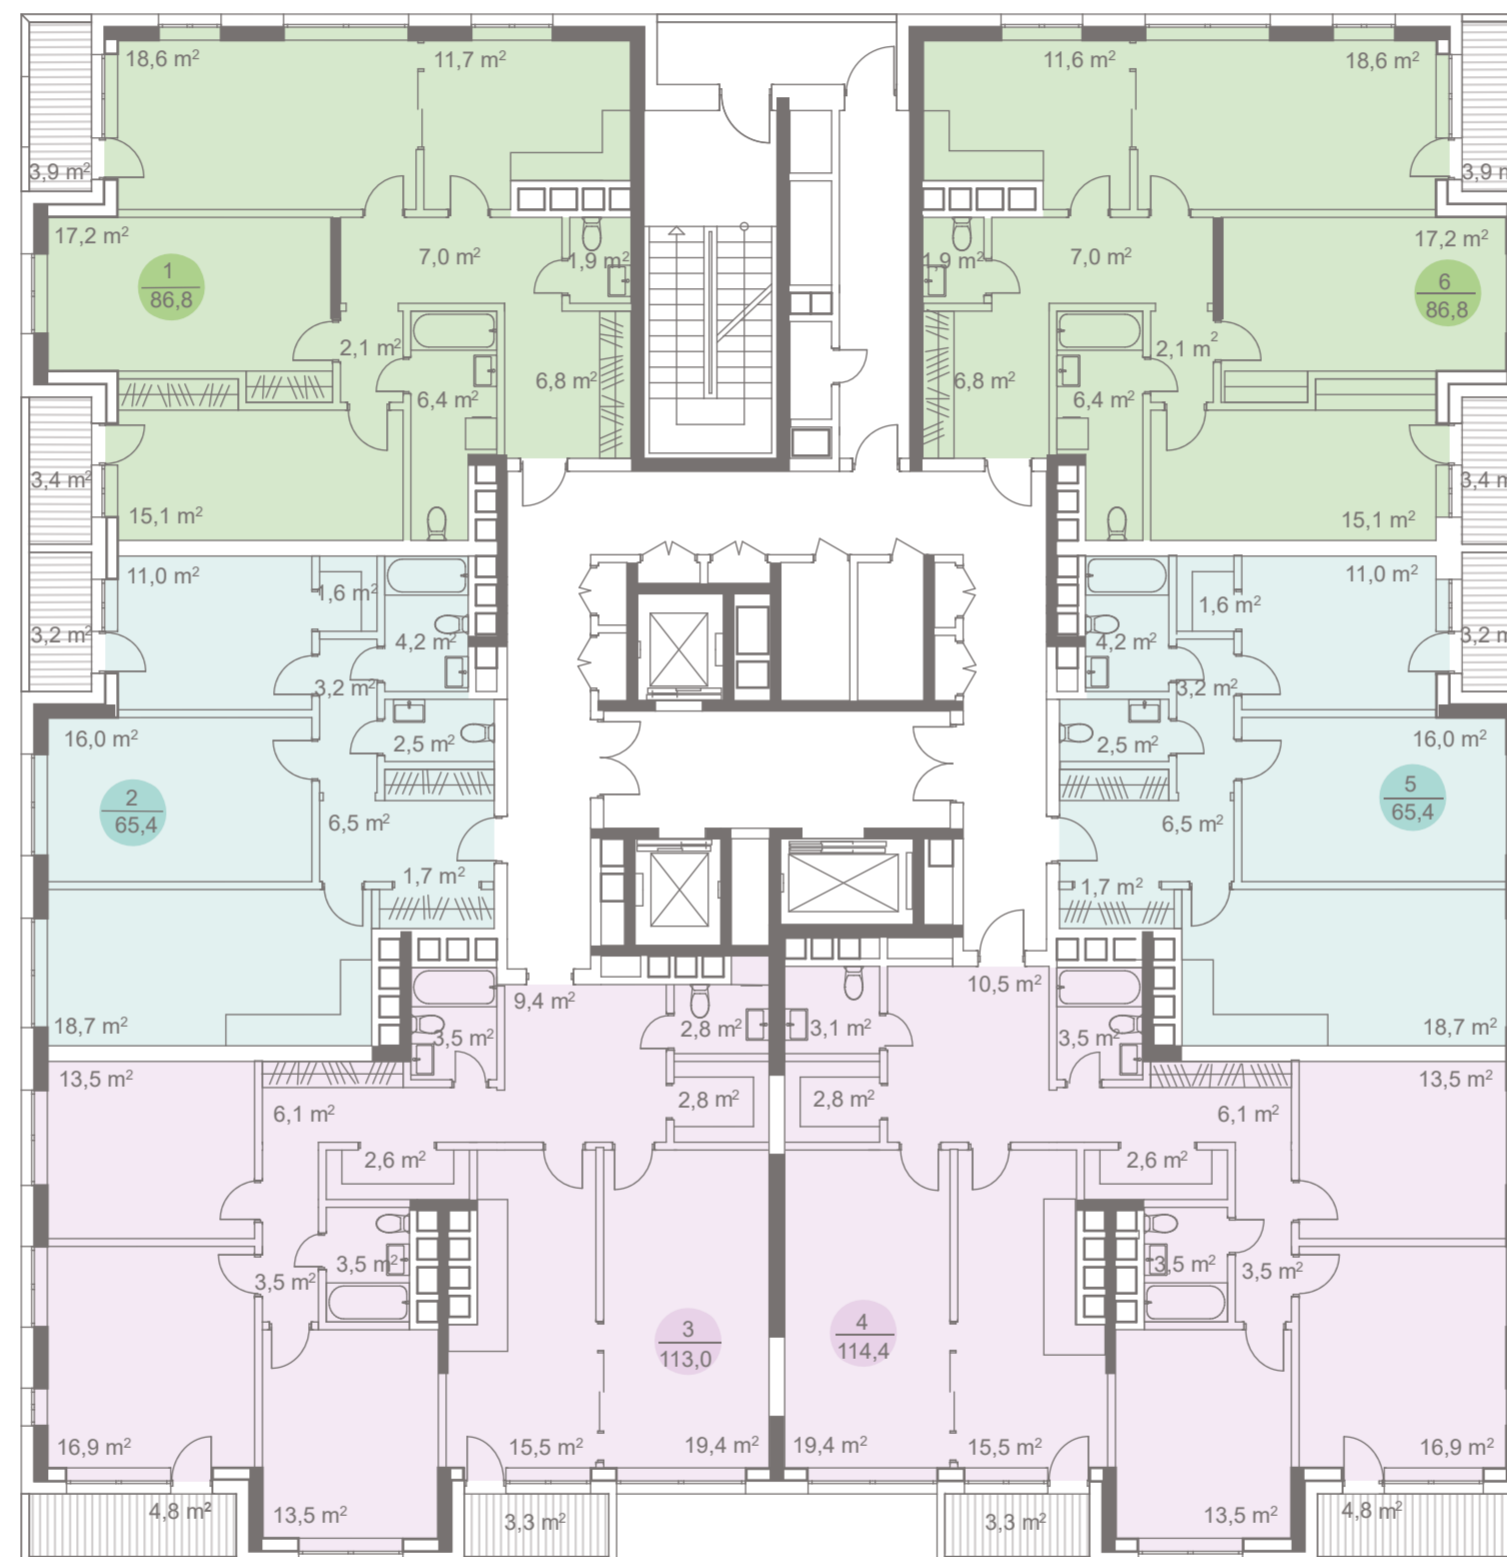

## ПЛАН 18-20 ЭТАЖЕЙ

- Двухкомнатная квартира
- Трехкомнатная квартира
- Четырехкомнатная квартира
- 17,5 м<sup>2</sup> Площадь помещения м<sup>2</sup>
- 1  
86,8 Номер квартиры, общая площадь м<sup>2</sup>
- Лифты
- Места общего пользования
- Коммуникационные шахты
- Несущие стены