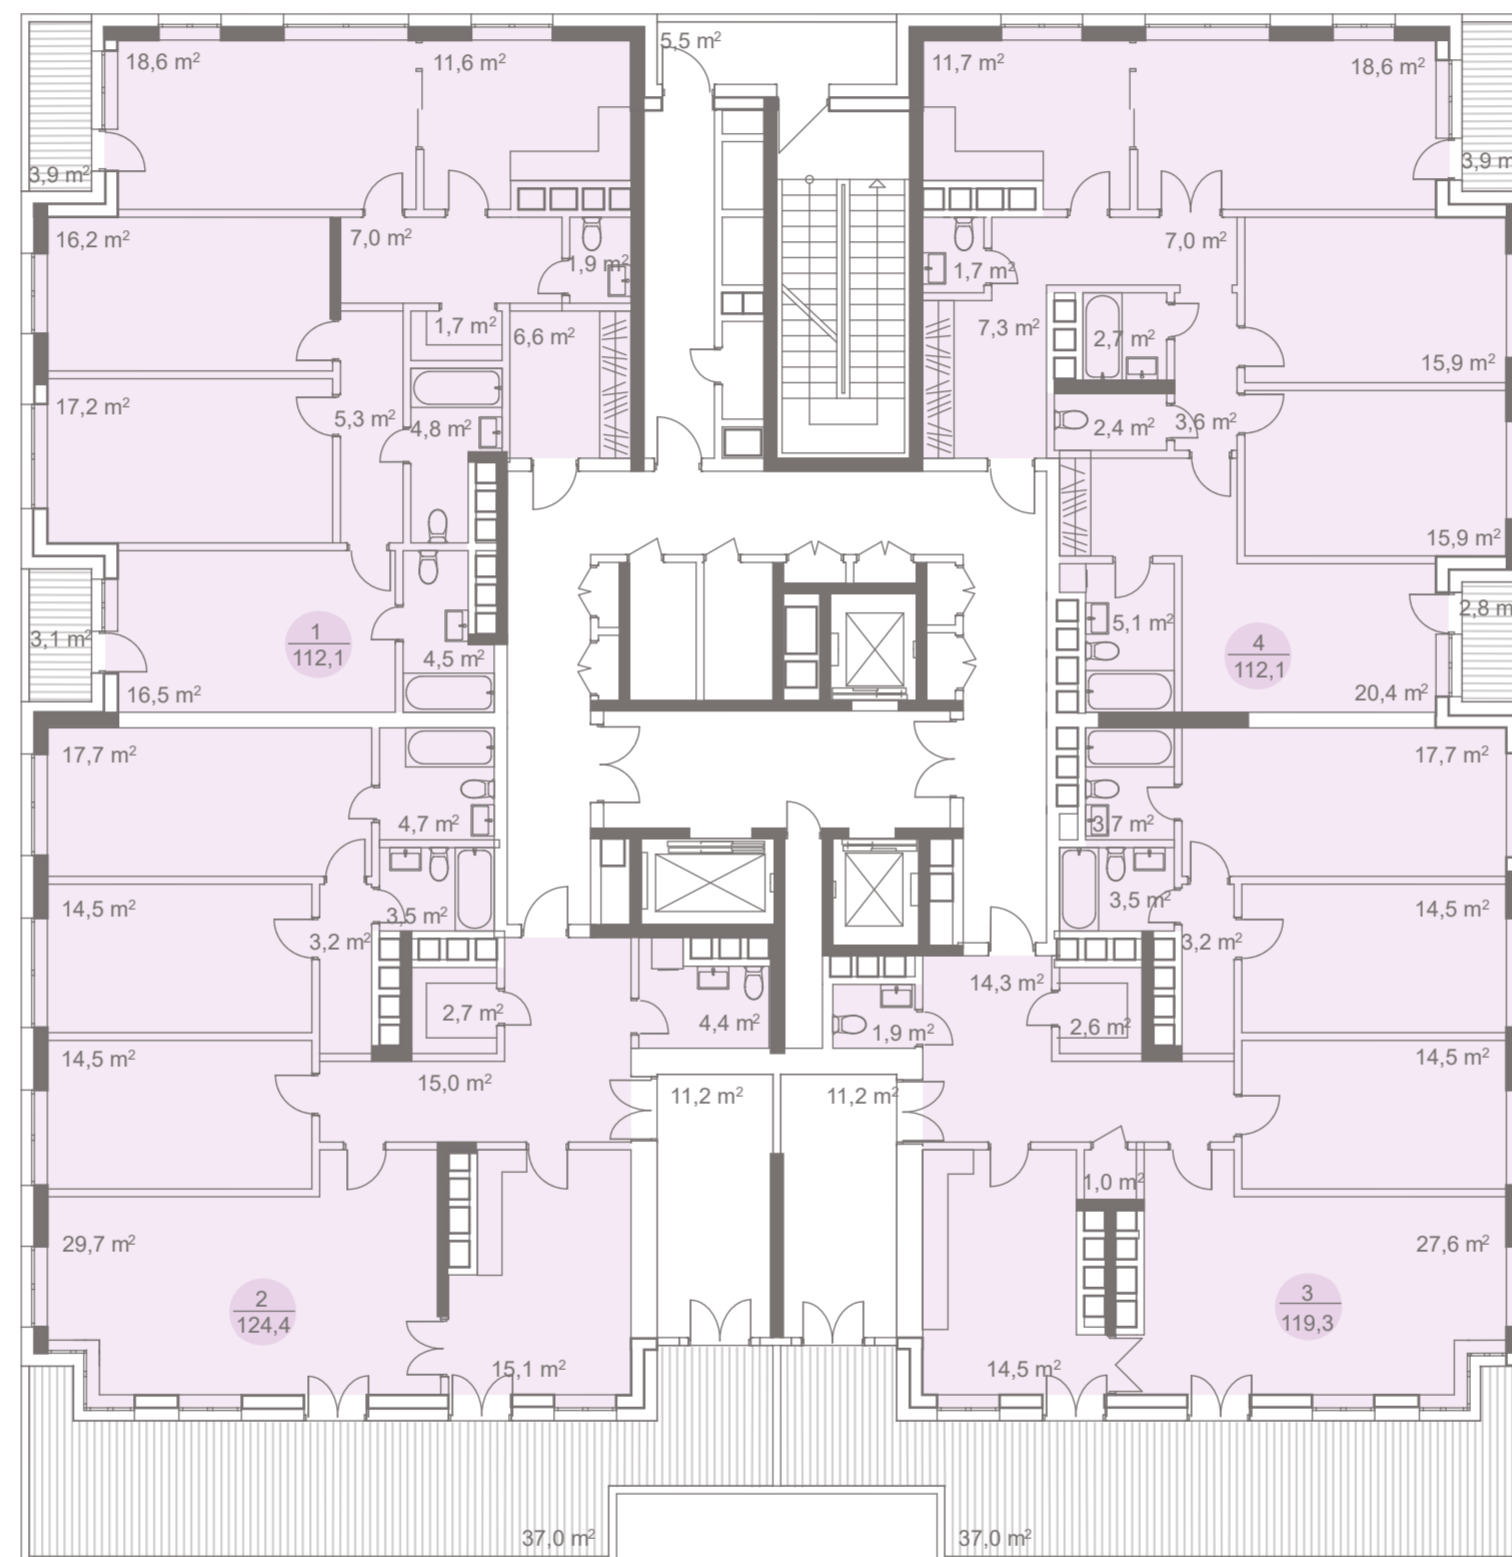

БАШНЯ «КУЛЬТУРА»

ПЛАН 21 ЭТАЖА

- Четырехкомнатная квартира
- 17,5 м² Площадь помещения м²
- $\frac{1}{86,9}$ Номер квартиры, общая площадь м²
- Лифты
- Места общего пользования
- Коммуникационные шахты
- Несущие стены

ДОСТОЯНИЕ
ДОМ НАСТОЯЩЕЙ МОСКВЫ

HALS
495 725 5555
WWW.HALS-DEVELOPMENT.RU

Интеллектуальная
недвижимость

Группа ВТБ