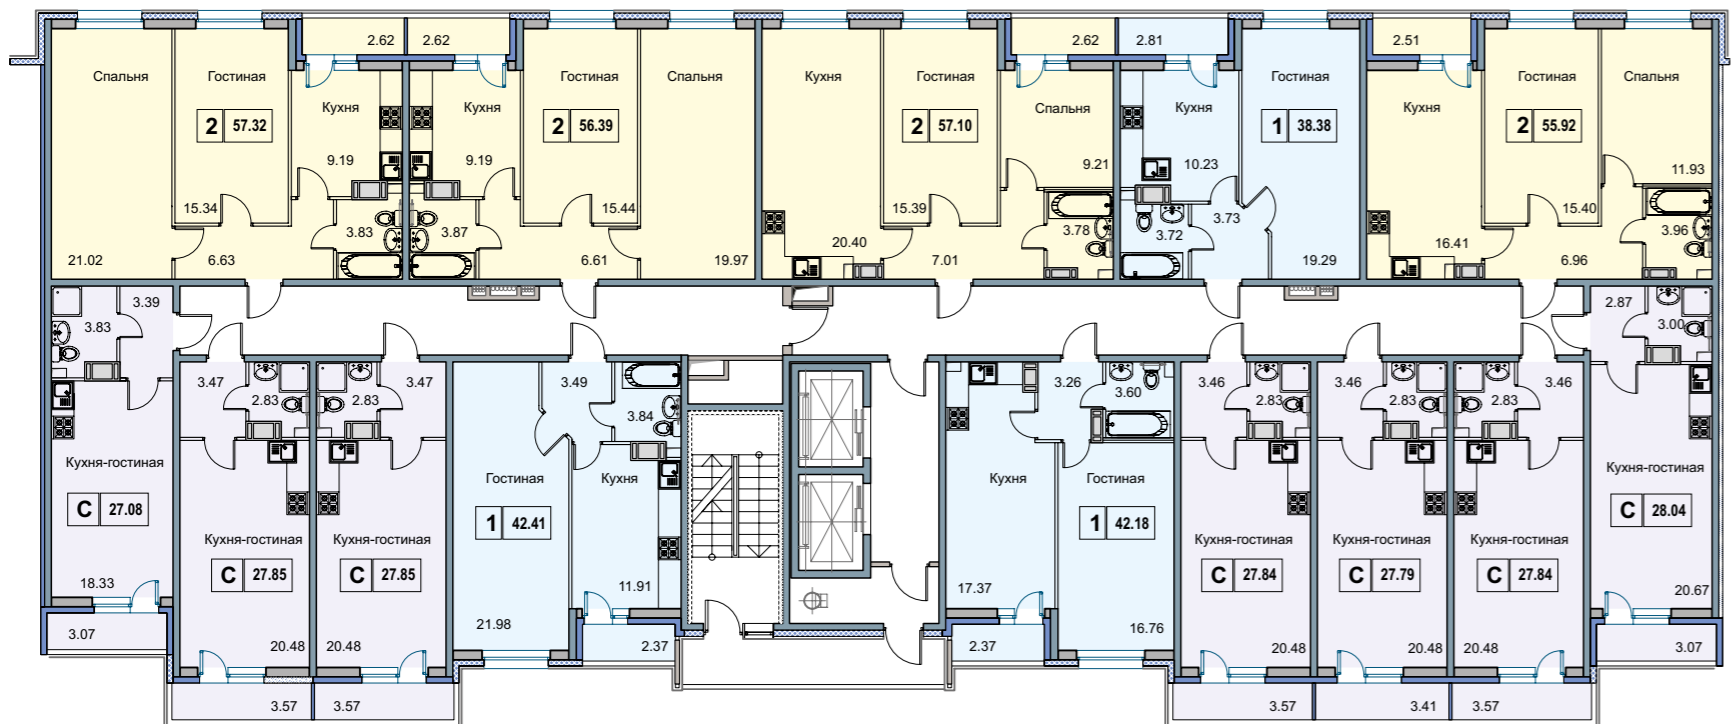

жилой комплекс
ФОРВАРД

КАЖДЫЙ МЕТР
ПРОДУМАН И ИМЕЕТ
СВОЕ НАЗНАЧЕНИЕ

ПЛАНИРОВКИ КВАРТИР

Корпус 1 » Секция 1 » Этажи 3-18

- студии
- 1-комнатные квартиры
- 2-комнатные квартиры

2 55.90 общая площадь с балконом

Корпус 1 » Секция 2 » Этажи 4-18

- студии
- 1-комнатные квартиры
- 2-комнатные квартиры

2 55.90 общая площадь с балконом

ПЛАНИРОВКИ КВАРТИР

Корпус 1 » Секция 3 » Этажи 3-18

- студии
- 1-комнатные квартиры
- 2-комнатные квартиры

2 55.90 общая площадь с балконом

Корпус 1 » Секция 4 » Этажи 3-18

- студии
- 1-комнатные квартиры
- 2-комнатные квартиры

2 55.90 общая площадь с балконом

МАВИС
ИНВЕСТИЦИОННО-СТРОИТЕЛЬНАЯ ГРУППА

Адрес:
198096, Санкт-Петербург
дорога на Туруханские
острова, д. 6