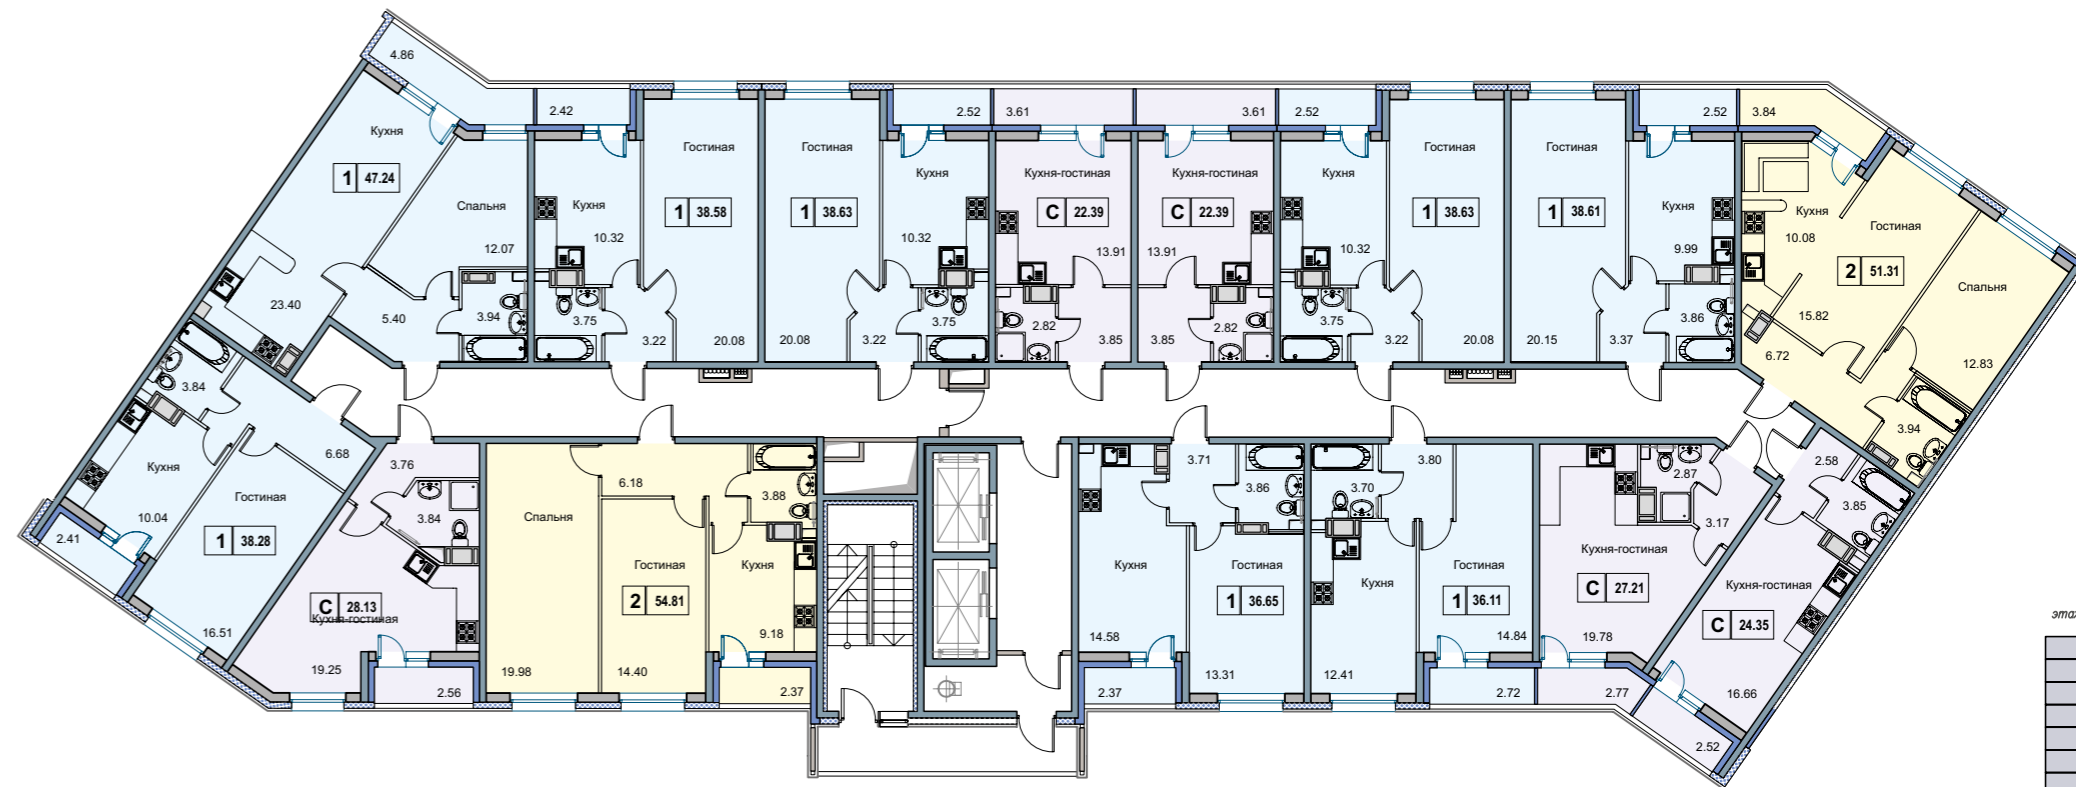

В составе «Форварда» всего два здания, высотой от 15 до 18 этажей. Это нестандартное решение на территории комплексной застройки глобального масштаба, которая ведется в районе. Будущие жители оценят уют и обособленность собственного жилого пространства.

Квартирография «Форварда» включает большой выбор планировочных решений: студий, однокомнатных и двухкомнатных квартир. Жилое пространство максимально функционально, каждый метр продуман и имеет свое назначение.

жилой комплекс
ФОРВАРД

КАЖДЫЙ МЕТР
ПРОДУМАН И ИМЕЕТ
СВОЕ НАЗНАЧЕНИЕ

ПЛАНИРОВКИ КВАРТИР

Корпус 1 » Секция 1 » Этажи 3-18

- студии
- 1-комнатные квартиры
- 2-комнатные квартиры

2 55.90 общая площадь с балконом

Корпус 1 » Секция 2 » Этажи 4-18

- студии
- 1-комнатные квартиры
- 2-комнатные квартиры

2 55.90 общая площадь с балконом

ПЛАНИРОВКИ КВАРТИР

Корпус 1 » Секция 3 » Этажи 3-18

- студии
- 1-комнатные квартиры
- 2-комнатные квартиры