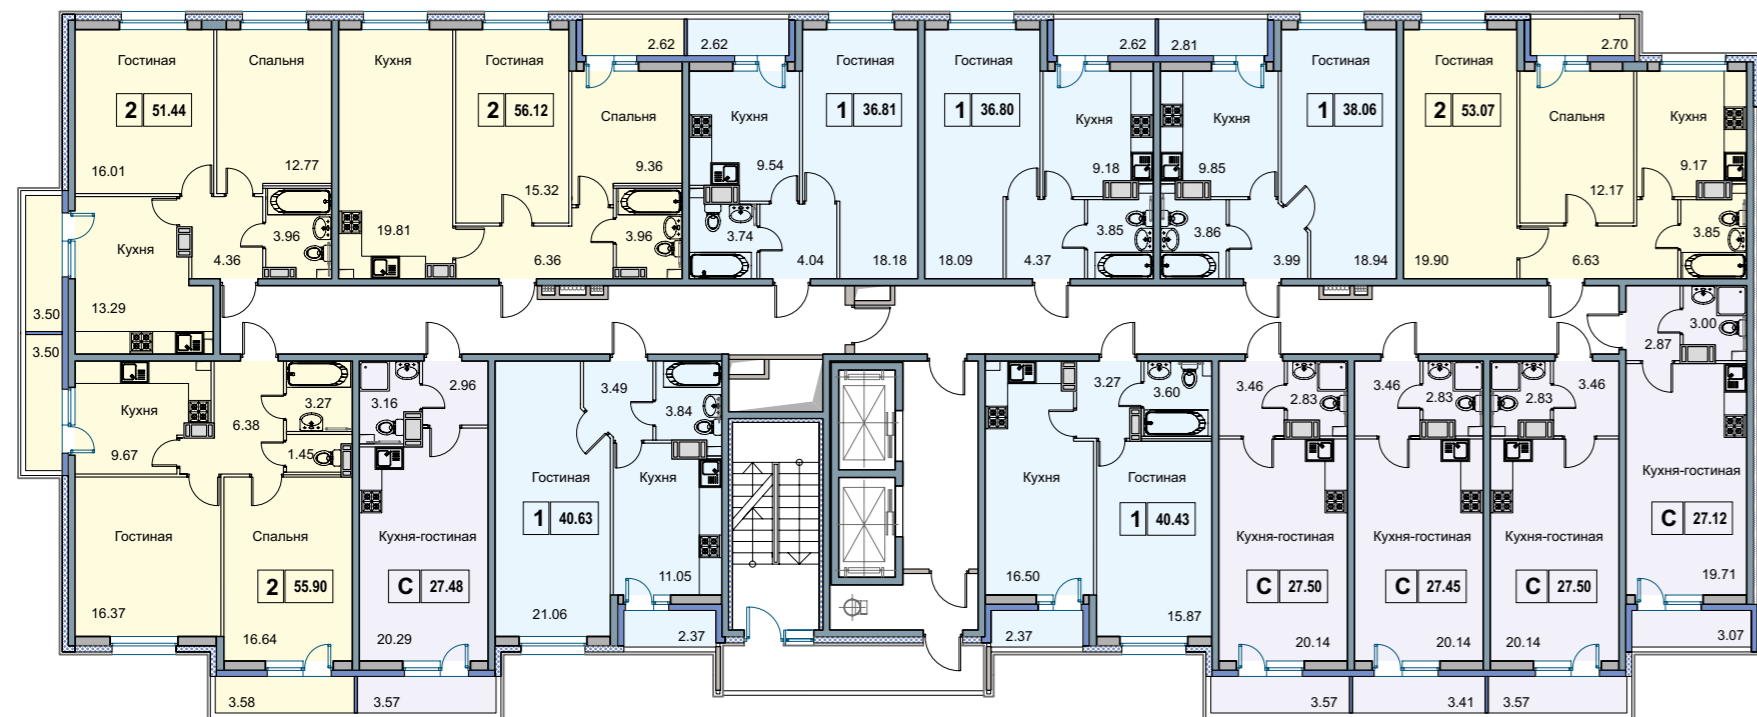

В составе «Форварда» всего два здания, высотой от 15 до 18 этажей. Это нестандартное решение на территории комплексной застройки глобального масштаба, которая ведется в районе. Будущие жители оценят уют и обособленность собственного жилого пространства.

Квартирография «Форварда» включает большой выбор планировочных решений: студий, однокомнатных и двухкомнатных квартир. Жилое пространство максимально функционально, каждый метр продуман и имеет свое назначение.

жилой комплекс
ФОРВАРД

КАЖДЫЙ МЕТР
ПРОДУМАН И ИМЕЕТ
СВОЕ НАЗНАЧЕНИЕ

ПЛАНИРОВКИ КВАРТИР

Корпус 1 » Секция 1 » Этажи 3-18

- студии
- 1-комнатные квартиры
- 2-комнатные квартиры

2 55.90 общая площадь с балконом

Корпус 1 » Секция 2 » Этажи 4-18

- студии
- 1-комнатные квартиры
- 2-комнатные квартиры

2 55.90 общая площадь с балконом

ПЛАНИРОВКИ КВАРТИР

Корпус 1 » Секция 3 » Этажи 3-18

- студии
- 1-комнатные квартиры
- 2-комнатные квартиры