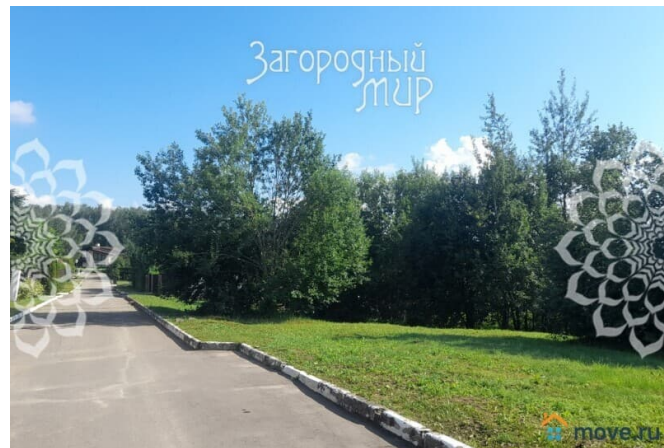

Детали объекта

Тип сделки

Продам

Раздел

[Земельные участки](#)

водопровод, канализация, электричество, газ

Описание

Лот: 69101. Дмитровское ш., 50 км от МКАД, Астрецово. Участок в современном, охраняемом коттеджном поселке "Яхромские горки 2" на берегу красивого озера. Участок 30 соток, частично огорожен. В небольшом количестве по периметру посажены лесные деревья. Категория земель: Земли населенных пунктов, разрешённое использование: для жилищного строительства. На участке небольшой естественный уклон. Коммуникации: электричество 15 кВт (3 фазы), магистральный газ, центральные водопровод (своя скважина в посёлке) и канализация

для заметок

(собственные очистные сооружения), высокоскоростной интернет. Все коммуникации оплачены, проходят по границе участка и входят в его стоимость. Земельный участок можно купить как с подрядом, так и без него. Прекрасный круглогодичный подъезд, асфальт до участка. Замечательные соседи, все живут круглый год. Широкие, освещённые улицы, оборудованная детская площадка. Круглосуточная охрана, несколько КПП, въезд через шлагбаум. Вся современная инфраструктура г. Яхромы и остановка общественного транспорта в шаговой доступности. Отличная экология Дмитровского района, вблизи несколько водохранилищ, канал им. Москвы, грибные леса. Развитая спортивная индустрия: горнолыжные курорты, гольф поля, картодром, стрелковый комплекс, профессиональный бассейн, ледовый дворец.