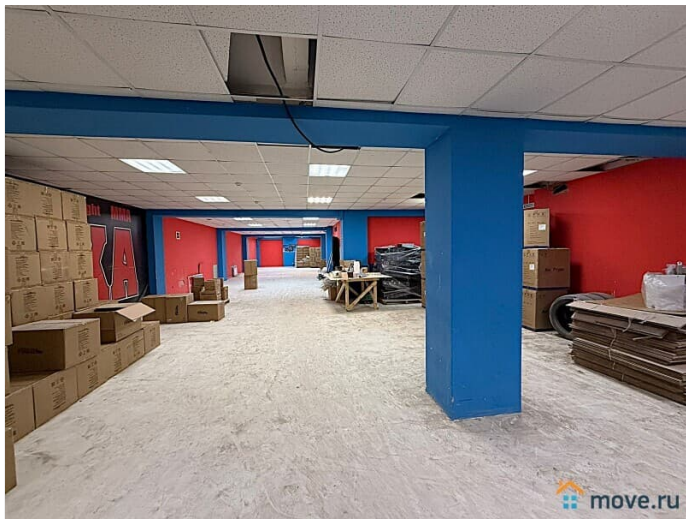

[Коммерческая недвижимость](#)

Описание

? Сдается теплое помещение свободного назначения 910 кв.м. Возможные назначения: склад, производство, цех, типография, боулинг, бильярдная и др. Всего 500 руб. за кв.метр. От собственника. Полноценный цоколь с высокими потолками 3,10-2.70 м. Есть 2 грузовых лифта, отдельный вход, зона погрузки-разгрузки с пандусом. Бесплатная парковка. . ? Расположено в отдельно стоящем торгово-офисном здании. Территория комплекса - 40 соток, возможен подъезд для большегрузной фуры. Грузовые лифты на 1.5т и 1т. Все городские коммуникации центральные, отдельный вход. . ? Помещение сухое, отапливаемое, с

для заметок

центральной вентиляцией. Выделенная электрическая мощность на здание - 380 кВт, коммуникации все центральные, оборудовано несколько мокрых точек, установлены счетчики на отопление, воду и электричество. Возможно использование под склад, производство и другой вид деятельности. . ? Отличное место благодаря уникальной транспортной доступности. Узел магистралей СВХ и МСД и прямая связка со скоростной трассой М-12 «Москва-Казань» обеспечивают быстрый заезд и выезд фур, доступ к Москве и регионам. Звоните, ответу на все вопросы, организую просмотр.