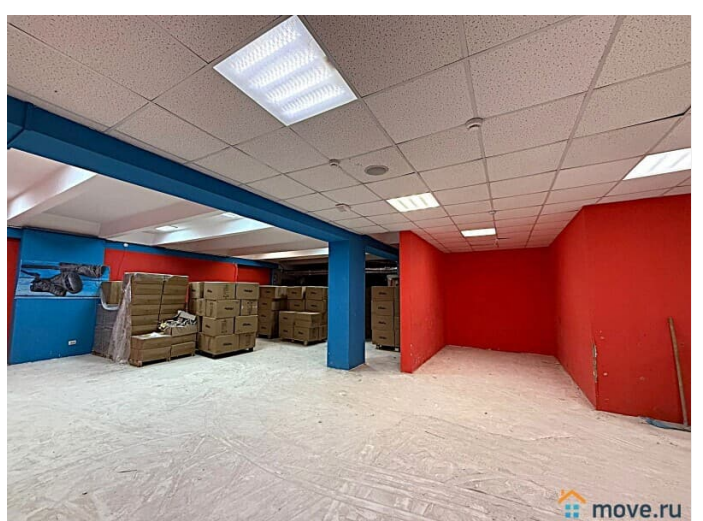

[Коммерческая недвижимость](#)

Описание

? Сдается теплое помещение свободного назначения 910 кв.м. Возможные назначения: склад, производство, цех, типография, боулинг, бильярдная и др. Всего 500 руб. за кв.метр. От собственника. Полноценный цоколь с высокими потолками 3,10-2.70 м. Есть 2 грузовых лифта, отдельный вход, зона погрузки-разгрузки с пандусом. Бесплатная парковка. . ? Расположено в отдельно стоящем торгово-офисном здании. Территория комплекса - 40 соток, возможен подъезд для большегрузной фуры. Грузовые лифты на 1.5т и 1т. Все городские коммуникации центральные, отдельный вход. . ? Помещение сухое, отапливаемое, с

для заметок

центральной вентиляцией. Выделенная электрическая мощность на здание - 380 кВт, коммуникации все центральные, оборудовано несколько мокрых точек, установлены счетчики на отопление, воду и электричество. Возможно использование под склад, производство и другой вид деятельности. . ? Отличное место благодаря уникальной транспортной доступности. Узел магистралей СВХ и МСД и прямая связка со скоростной трассой М-12 «Москва-Казань» обеспечивают быстрый заезд и выезд фур, доступ к Москве и регионам. Звоните, ответу на все вопросы, организую просмотр.