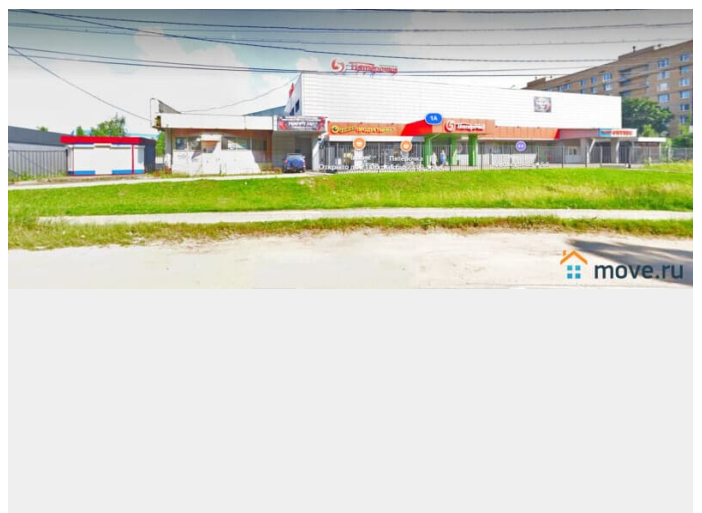

🕒 Создано: 23.03.2026 в 17:27

🔄 Обновлено: 23.03.2026 в 17:27

Ирина

79647169687

Балашиха, мкрн Павлино, д. 1а

455 000 ₽

Балашиха, мкрн Павлино, д. 1а

Шоссе

[Коммерческая недвижимость](#)

Описание

? Сдается теплое помещение свободного назначения 910 кв.м. Возможные назначения: склад, производство, цех, типография, боулинг, бильярдная и др. Всего 500 руб. за кв.метр. От собственника. Полноценный цоколь с высокими потолками 3,10-2.70 м. Есть 2 грузовых лифта, отдельный вход, зона погрузки-разгрузки с пандусом. Бесплатная парковка. . ? Расположено в отдельно стоящем торгово-офисном здании. Территория комплекса - 40 соток, возможен подъезд для большегрузной фуры. Грузовые лифты на 1.5т и 1т. Все городские коммуникации центральные, отдельный вход. . ? Помещение сухое, отапливаемое, с

для заметок

центральной вентиляцией. Выделенная электрическая мощность на здание - 380 кВт, коммуникации все центральные, оборудовано несколько мокрых точек, установлены счетчики на отопление, воду и электричество. Возможно использование под склад, производство и другой вид деятельности. . ? Отличное место благодаря уникальной транспортной доступности. Узел магистралей СВХ и МСД и прямая связка со скоростной трассой М-12 «Москва-Казань» обеспечивают быстрый заезд и выезд фур, доступ к Москве и регионам. Звоните, ответу на все вопросы, организую просмотр.