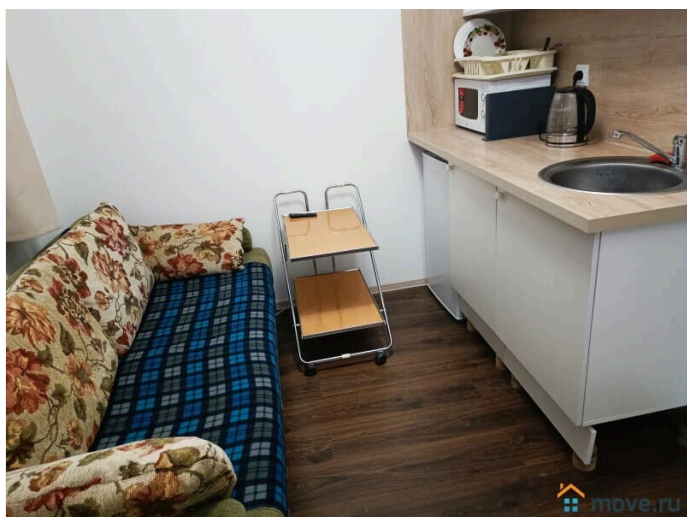

другие МЕРОПРИЯТИЯ эта квартира НЕ
СДАЁТСЯ. Как добраться: От любого
аэропорта или вокзала Москвы на такси по
адресу: г. Балашиха, р-н Железнодорожный,
ул. Новая, дом 26, или на метро до станции
МЦД-4 «Железнодорожная», далее 12 минут
пешком или 3 остановки на автобусе №7,
маршрутке №3К, 13К, 15К, 24К, 100К до
остановки «Улица Пушкина».