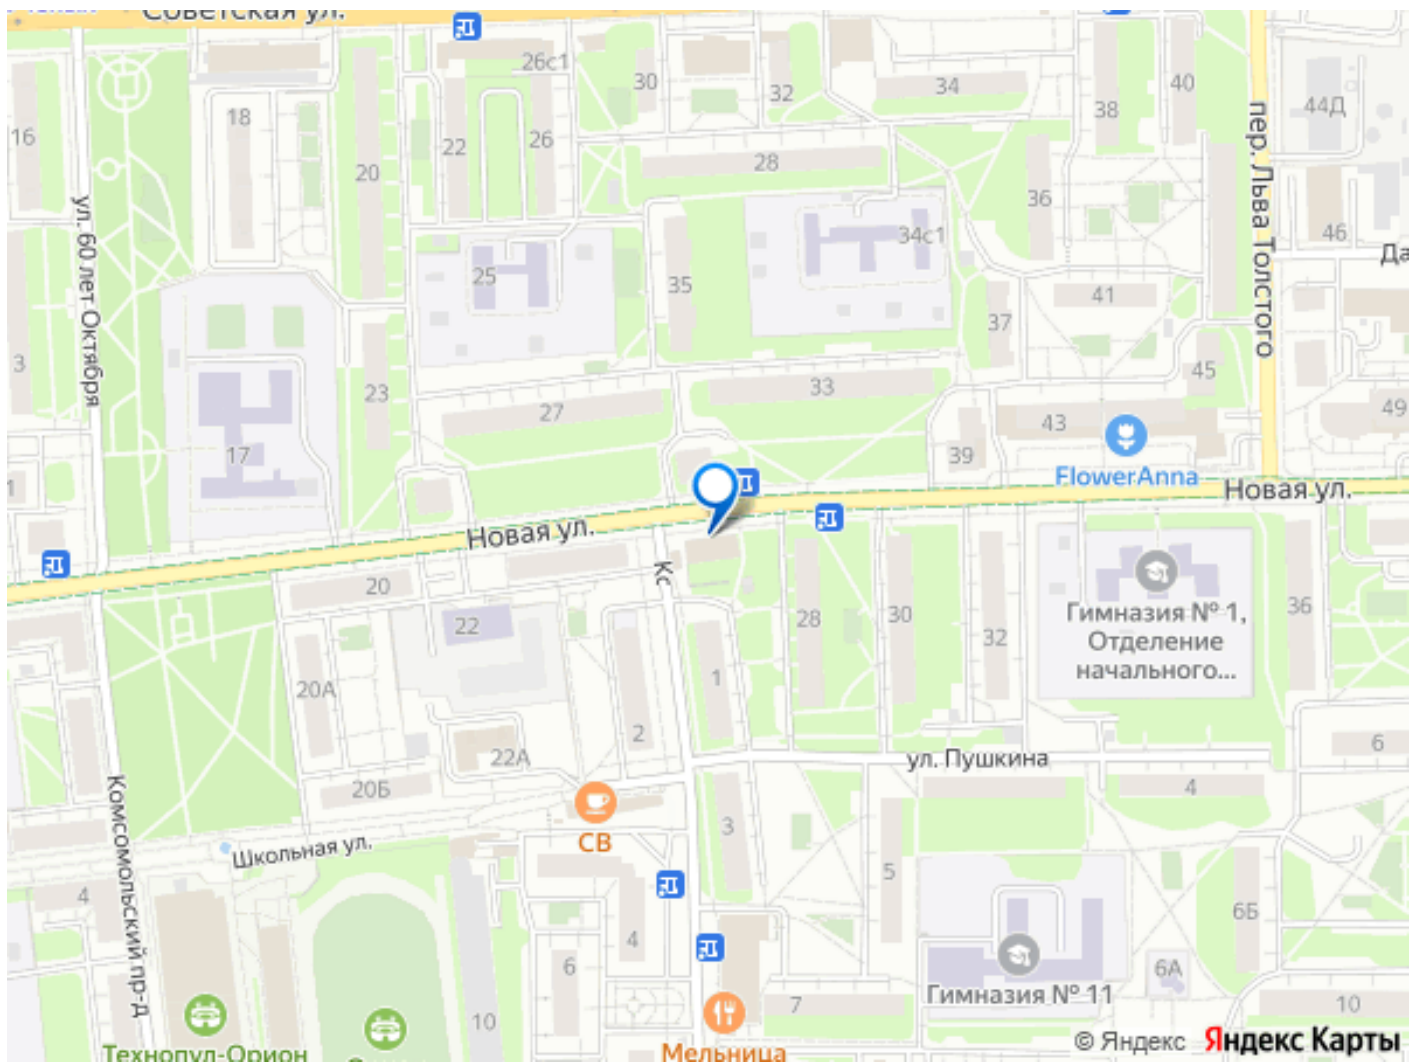

Move.ru - вся недвижимость России