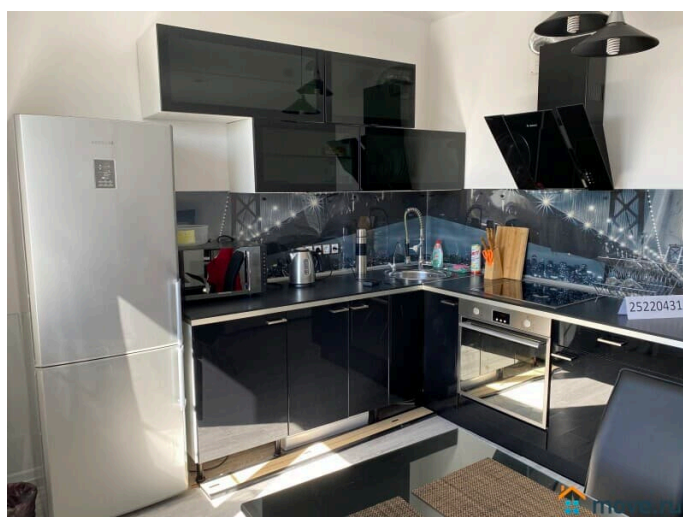

адресу: г. Балашиха, мкр. Железнодорожный,
ул. Пролетарская, дом 4, или на метро до
станции МЦД-4 «Железнодорожная», далее 2
минуты пешком.