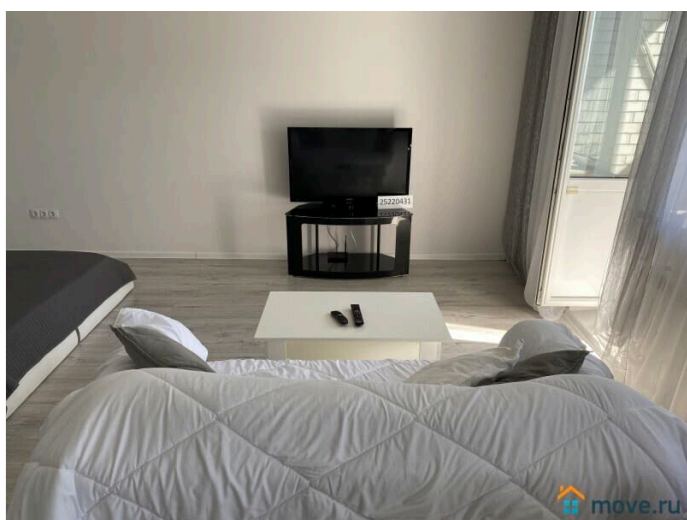

адресу: г. Балашиха, мкр. Железнодорожный,
ул. Пролетарская, дом 4, или на метро до
станции МЦД-4 «Железнодорожная», далее 2
минуты пешком.