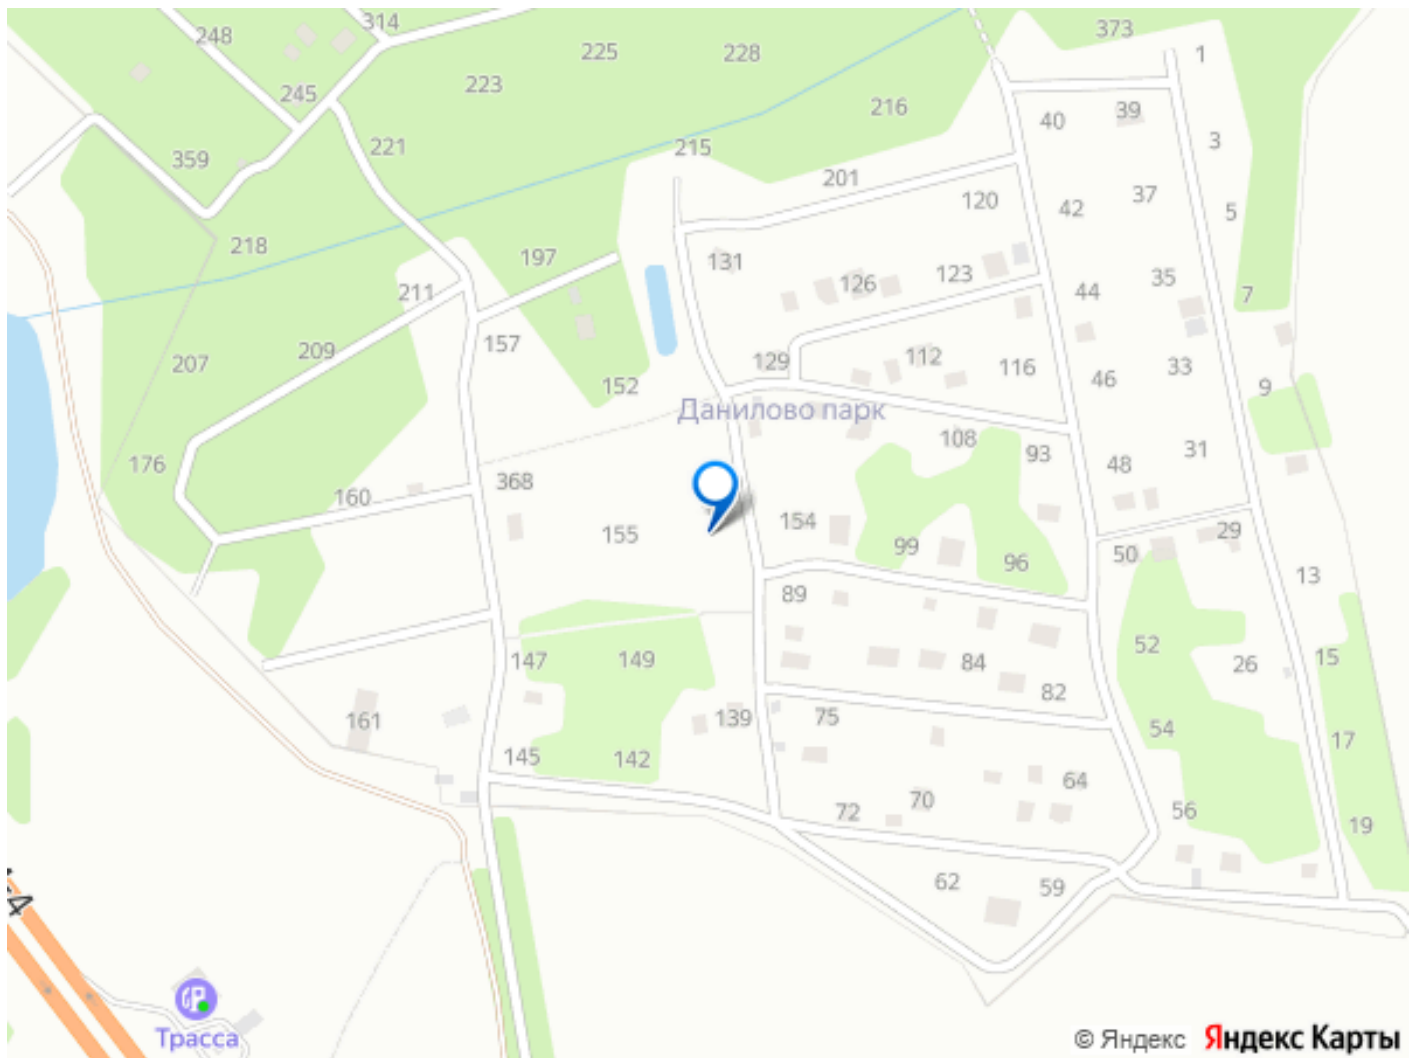

Move.ru - вся недвижимость России