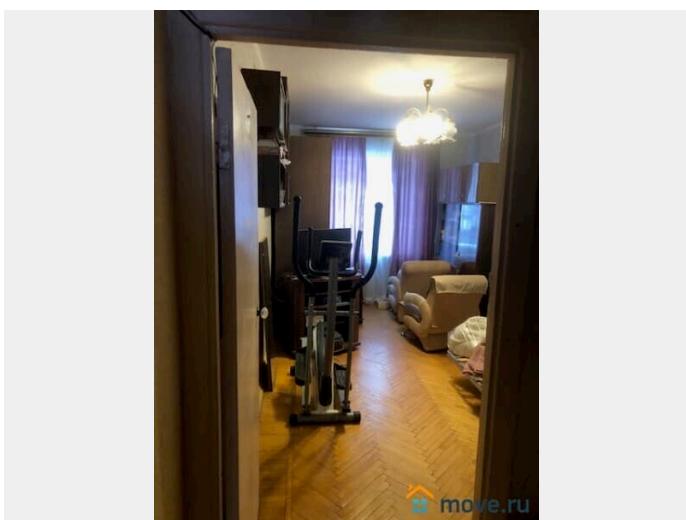

возможна ипотека, возможен торг, интернет, парковка

Описание

Квартира из двух комнат (второй этаж пятиэтажного кирпичного дома) в пос. Биокомбината 25 км от МКАД по Щелковскому шоссе. Тихое, спокойное место, вдалеке от дороги. Из окна виден лесопарк, детская площадка, спортивная площадка. Вся инфраструктура в шаговой доступности. В самом доме: почта, аптека, библиотека. Школа (капитальный ремонт в 2025 году) в ста метрах, два детских сада в 5-ти минутах ходьбы. Поликлиника со стационаром, филиалы банков, магазины Пятерочка, Дикси, Магнит, МФЦ, Дом культуры и т.п. все в шаговой доступности. Хорошая транспортная доступность. Рядом конечная остановка автотранспорта до метро Щелковская (автобусы и автолайны каждые 15 минут). 10-15 минут до ж.д. станции Чкаловская

(45-50 минут до Ярославского вокзала).

Квартира очень теплая. Окна стеклопакеты, металлическая входная дверь. Общая площадь 50м². Окна отдельных комнат (15.1м²+14.2м²) выходят на разные стороны. Кухня 7.4м² с балконом. Раздельный санузел, большой коридор 5.4м². Один взрослый собственник более пяти лет. Хорошие соседи. Полная стоимость в договоре. Ипотека приветствуется.