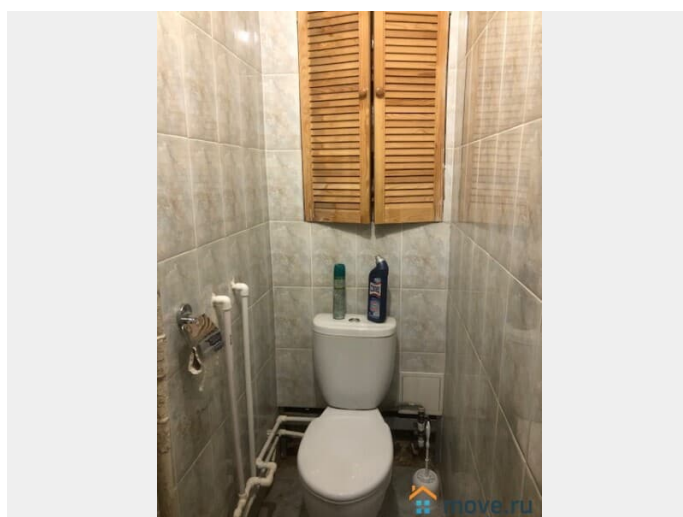

возможна ипотека, возможен торг, интернет, парковка

Описание

Квартира из двух комнат (второй этаж пятиэтажного кирпичного дома) в пос. Биокомбината 25 км от МКАД по Щелковскому шоссе. Тихое, спокойное место, вдалеке от дороги. Из окна виден лесопарк, детская площадка, спортивная площадка. Вся инфраструктура в шаговой доступности. В самом доме: почта, аптека, библиотека. Школа (капитальный ремонт в 2025 году) в ста метрах, два детских сада в 5-ти минутах ходьбы. Поликлиника со стационаром, филиалы банков, магазины Пятерочка, Дикси, Магнит, МФЦ, Дом культуры и т.п. все в шаговой доступности. Хорошая транспортная доступность. Рядом конечная остановка автотранспорта до метро Щелковская (автобусы и автолайны каждые 15 минут). 10-15 минут до ж.д. станции Чкаловская

(45-50 минут до Ярославского вокзала).

Квартира очень теплая. Окна стеклопакеты, металлическая входная дверь. Общая площадь 50м². Окна отдельных комнат (15.1м²+14.2м²) выходят на разные стороны. Кухня 7.4м² с балконом. Раздельный санузел, большой коридор 5.4м². Один взрослый собственник более пяти лет. Хорошие соседи. Полная стоимость в договоре. Ипотека приветствуется.