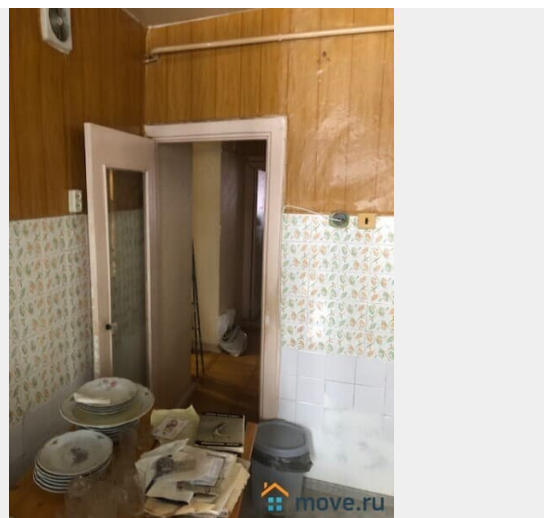

возможна ипотека, возможен торг, интернет, парковка

Описание

Квартира из двух комнат (второй этаж пятиэтажного кирпичного дома) в пос. Биокомбината 25 км от МКАД по Щелковскому шоссе. Тихое, спокойное место, вдалеке от дороги. Из окна виден лесопарк, детская площадка, спортивная площадка. Вся инфраструктура в шаговой доступности. В самом доме: почта, аптека, библиотека. Школа (капитальный ремонт в 2025 году) в ста метрах, два детских сада в 5-ти минутах ходьбы. Поликлиника со стационаром, филиалы банков, магазины Пятерочка, Дикси, Магнит, МФЦ, Дом культуры и т.п. все в шаговой доступности. Хорошая транспортная доступность. Рядом конечная остановка автотранспорта до метро Щелковская (автобусы и автолайны каждые 15 минут). 10-15 минут до ж.д. станции Чкаловская

(45-50 минут до Ярославского вокзала).

Квартира очень теплая. Окна стеклопакеты, металлическая входная дверь. Общая площадь 50м². Окна отдельных комнат (15.1м²+14.2м²) выходят на разные стороны. Кухня 7.4м² с балконом. Раздельный санузел, большой коридор 5.4м². Один взрослый собственник более пяти лет. Хорошие соседи. Полная стоимость в договоре. Ипотека приветствуется.