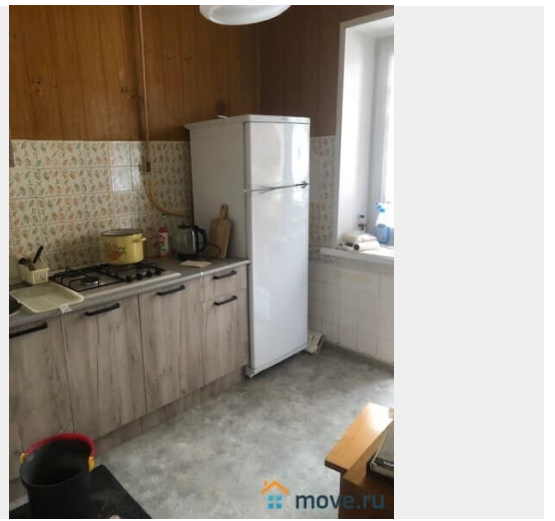

возможна ипотека, возможен торг, интернет, парковка

Описание

Квартира из двух комнат (второй этаж пятиэтажного кирпичного дома) в пос. Биокомбината 25 км от МКАД по Щелковскому шоссе. Тихое, спокойное место, вдалеке от дороги. Из окна виден лесопарк, детская площадка, спортивная площадка. Вся инфраструктура в шаговой доступности. В самом доме: почта, аптека, библиотека. Школа (капитальный ремонт в 2025 году) в ста метрах, два детских сада в 5-ти минутах ходьбы. Поликлиника со стационаром, филиалы банков, магазины Пятерочка, Дикси, Магнит, МФЦ, Дом культуры и т.п. все в шаговой доступности. Хорошая транспортная доступность. Рядом конечная остановка автотранспорта до метро Щелковская (автобусы и автолайны каждые 15 минут). 10-15 минут до ж.д. станции Чкаловская

(45-50 минут до Ярославского вокзала).

Квартира очень теплая. Окна стеклопакеты, металлическая входная дверь. Общая площадь 50м². Окна отдельных комнат (15.1м²+14.2м²) выходят на разные стороны. Кухня 7.4м² с балконом. Раздельный санузел, большой коридор 5.4м². Один взрослый собственник более пяти лет. Хорошие соседи. Полная стоимость в договоре. Ипотека приветствуется.