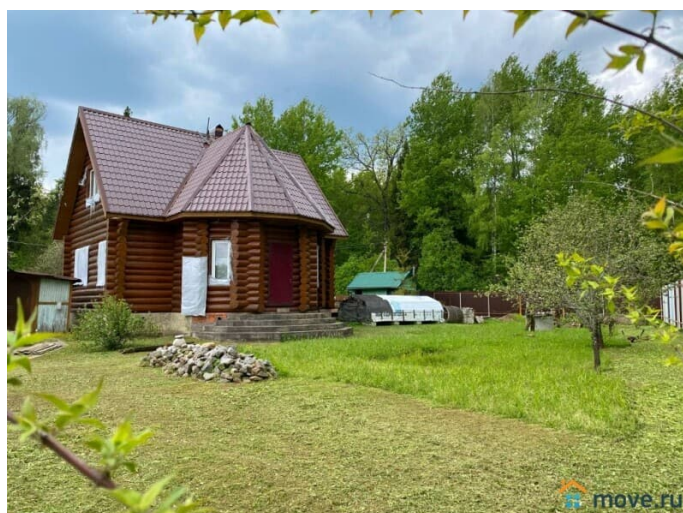

## Описание

Если Вы ищите тишину и экологию, то рады представить шикарный дачный дом в окружении лесного массива! Расположен вблизи от г. Егорьевск Московской обл., д. Бреховская, территория в СНТ «Луч». Дом

<https://move.ru/objects/9279731876>

**Ваше Подмосковье, Региональное  
агентство недвижимости ВАШЕ  
ПОДМОСКОВЬЕ**

**79251211489**

для заметок

2013 года постройки, оцилиндрованное бревно (Мордовский лес). Ленточный фундамент. Полы, потолок и мансарда утеплены, окна ПВХ. Заложена труба для ввода воды в дом. На 1 этаже прихожая, кухонная зона и комната, на 2 этаже 2 изолированные комнаты. Коммуникации: электричество в доме, во дворе колодец, отопление от новой печи («Шведка») на которой можно ещё и готовить. Туалет на улице. Участок крайний, соседей минимум. 8 соток, отмежеван, огорожен. Есть плодово-ягодные деревья и кустарники. Залит фундамент под баню. Потрясающее место, где можно забыть о суете и наслаждаться природой! Подробности по телефону. Звоните!