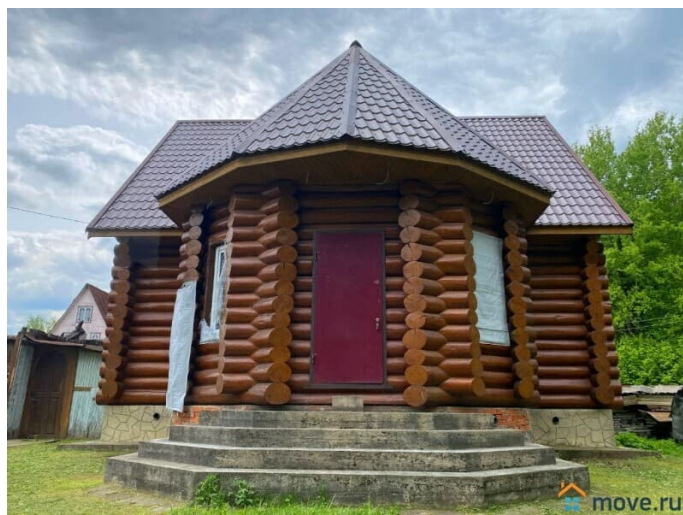

## Детали объекта

Тип сделки

Продам

Раздел

[Дома, дачи](#)

Строение

Деревянное

туалет на улице, душ на улице, кухня, отопление,  
водопровод, электричество

## Описание

Если Вы ищите тишину и экологию, то рады представить шикарный дачный дом в окружении лесного массива! Расположен вблизи от г. Егорьевск Московской обл., д. Бреховская, территория в СНТ «Луч». Дом

<https://move.ru/objects/9279731876>

**Ваше Подмосковье, Региональное  
агентство недвижимости ВАШЕ  
ПОДМОСКОВЬЕ**

**79251211489**

для заметок

2013 года постройки, оцилиндрованное бревно (Мордовский лес). Ленточный фундамент. Полы, потолок и мансарда утеплены, окна ПВХ. Заложена труба для ввода воды в дом. На 1 этаже прихожая, кухонная зона и комната, на 2 этаже 2 изолированные комнаты. Коммуникации: электричество в доме, во дворе колодец, отопление от новой печи («Шведка») на которой можно ещё и готовить. Туалет на улице. Участок крайний, соседей минимум. 8 соток, отмежеван, огорожен. Есть плодово-ягодные деревья и кустарники. Залит фундамент под баню. Потрясающее место, где можно забыть о суете и наслаждаться природой! Подробности по телефону. Звоните!