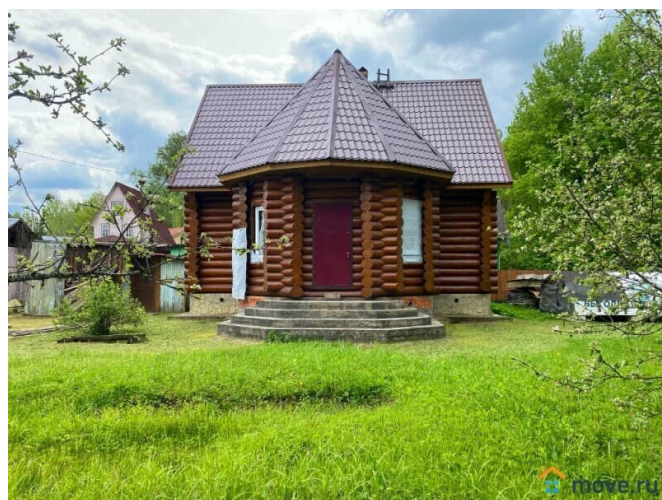

## Детали объекта

Тип сделки

Продам

Раздел

[Дома, дачи](#)

Строение

Деревянное

туалет на улице, душ на улице, кухня, отопление,  
водопровод, электричество

## Описание

Если Вы ищите тишину и экологию, то рады представить шикарный дачный дом в окружении лесного массива! Расположен вблизи от г. Егорьевск Московской обл., д. Бреховская, территория в СНТ «Луч». Дом

<https://move.ru/objects/9279731876>

**Ваше Подмосковье, Региональное  
агентство недвижимости ВАШЕ  
ПОДМОСКОВЬЕ**

**79251211489**

для заметок

2013 года постройки, оцилиндрованное бревно (Мордовский лес). Ленточный фундамент. Полы, потолок и мансарда утеплены, окна ПВХ. Заложена труба для ввода воды в дом. На 1 этаже прихожая, кухонная зона и комната, на 2 этаже 2 изолированные комнаты. Коммуникации: электричество в доме, во дворе колодец, отопление от новой печи («Шведка») на которой можно ещё и готовить. Туалет на улице. Участок крайний, соседей минимум. 8 соток, отмежеван, огорожен. Есть плодово-ягодные деревья и кустарники. Залит фундамент под баню. Потрясающее место, где можно забыть о суете и наслаждаться природой! Подробности по телефону. Звоните!