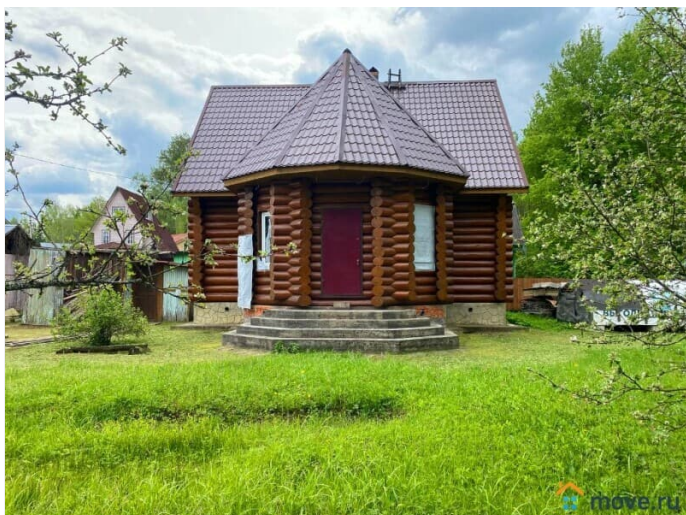

## Детали объекта

Тип сделки

Продам

Раздел

[Дома, дачи](#)

Строение

Деревянное

туалет на улице, душ на улице, кухня, отопление,  
водопровод, электричество

## Описание

Если Вы ищите тишину и экологию, то рады представить шикарный дачный дом в окружении лесного массива! Расположен вблизи от г. Егорьевск Московской обл., д. Бреховская, территория в СНТ «Луч». Дом

<https://move.ru/objects/9279731876>

**Ваше Подмосковье, Региональное  
агентство недвижимости ВАШЕ  
ПОДМОСКОВЬЕ**

**79251211489**

для заметок

2013 года постройки, оцилиндрованное бревно (Мордовский лес). Ленточный фундамент. Полы, потолок и мансарда утеплены, окна ПВХ. Заложена труба для ввода воды в дом. На 1 этаже прихожая, кухонная зона и комната, на 2 этаже 2 изолированные комнаты. Коммуникации: электричество в доме, во дворе колодец, отопление от новой печи («Шведка») на которой можно ещё и готовить. Туалет на улице. Участок крайний, соседей минимум. 8 соток, отмежеван, огорожен. Есть плодово-ягодные деревья и кустарники. Залит фундамент под баню. Потрясающее место, где можно забыть о суете и наслаждаться природой! Подробности по телефону. Звоните!