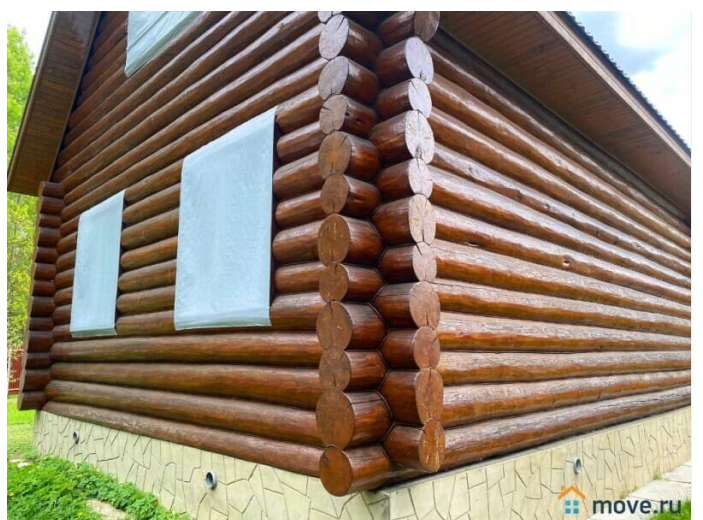

<https://move.ru/objects/9279731876>

**Ваше Подмосковье, Региональное  
агентство недвижимости ВАШЕ  
ПОДМОСКОВЬЕ**

**79251211489**

для заметок

2013 года постройки, оцилиндрованное бревно (Мордовский лес). Ленточный фундамент. Полы, потолок и мансарда утеплены, окна ПВХ. Заложена труба для ввода воды в дом. На 1 этаже прихожая, кухонная зона и комната, на 2 этаже 2 изолированные комнаты. Коммуникации: электричество в доме, во дворе колодец, отопление от новой печи («Шведка») на которой можно ещё и готовить. Туалет на улице. Участок крайний, соседей минимум. 8 соток, отмежеван, огорожен. Есть плодово-ягодные деревья и кустарники. Залит фундамент под баню. Потрясающее место, где можно забыть о суете и наслаждаться природой! Подробности по телефону. Звоните!