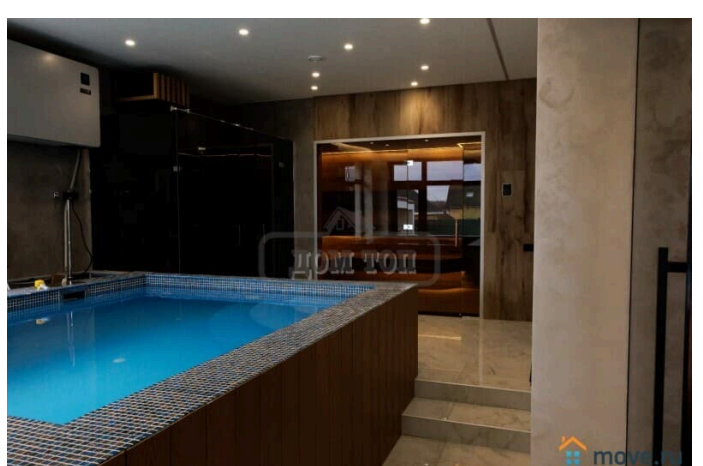

Описание

ТОП: 249 Сдается коттедж в современном дизайне хайтек с двумя бассейнами посуточно и на выходные в закрытом охраняемом коттеджном поселке. Возможна аренда на месяц. Дом находится в 47 км от МКАД по Новорязанскому шоссе. УЧАСТОК: 15 соток. Ухоженная придомовая территория. УЛИЧНЫЙ БАССЕЙН С КРУГЛОГОДИЧНЫМ ПОДОГРЕВОМ 10*4*1,6. Веранда, велосипеды, парковка. Мангал-зона под навесом, тандыр, садовая мебель. В ДОМЕ: 380 кв.м., 2 этажа,

для заметок

4 спальни, до 12 спальных мест. Имеются кондиционеры. Просторная гостиная на 15 персон, кухня-островок с необходимой посудой и техникой. СПА-зона: сауна, бассейн 3*4*1,5 с подогревом и подсветкой. РАЗВЛЕЧЕНИЯ: профессиональное караоке, Wi-Fi, большие телевизоры, кальян, настольные игры СТОИМОСТЬ зависит от количества гостей и сезона: Будни от 50.000 руб. Сутки выходного дня от 95.000 руб. Полные выходные от 130.000 руб. Заезд после 15:00 выезд до 12:00. Новый год 31.12-02.01 от 450.000 руб. ЗАЛОГ (депозит, обеспечительный платеж) 50.000 руб. Оплачивается при заезде, возвращается при выезде. Для Вашего удобства наши коттеджи пронумерованы. Назвав номер топа, Вы получите исчерпывающую информацию по коттеджу.