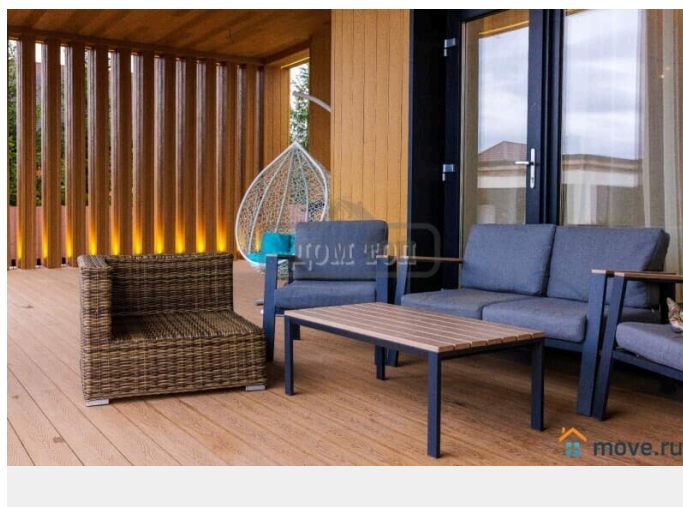

Описание

ТОП: 249 Сдается коттедж в современном дизайне хайтек с двумя бассейнами посуточно и на выходные в закрытом охраняемом коттеджном поселке. Возможна аренда на месяц. Дом находится в 47 км от МКАД по Новорязанскому шоссе. УЧАСТОК: 15 соток. Ухоженная придомовая территория. УЛИЧНЫЙ БАССЕЙН С КРУГЛОГОДИЧНЫМ ПОДОГРЕВОМ 10*4*1,6. Веранда, велосипеды, парковка. Мангал-зона под навесом, тандыр, садовая мебель. В ДОМЕ: 380 кв.м., 2 этажа,

для заметок

4 спальни, до 12 спальных мест. Имеются кондиционеры. Просторная гостиная на 15 персон, кухня-островок с необходимой посудой и техникой. СПА-зона: сауна, бассейн 3*4*1,5 с подогревом и подсветкой. РАЗВЛЕЧЕНИЯ: профессиональное караоке, Wi-Fi, большие телевизоры, кальян, настольные игры СТОИМОСТЬ зависит от количества гостей и сезона: Будни от 50.000 руб. Сутки выходного дня от 95.000 руб. Полные выходные от 130.000 руб. Заезд после 15:00 выезд до 12:00. Новый год 31.12-02.01 от 450.000 руб. ЗАЛОГ (депозит, обеспечительный платеж) 50.000 руб. Оплачивается при заезде, возвращается при выезде. Для Вашего удобства наши коттеджи пронумерованы. Назвав номер топа, Вы получите исчерпывающую информацию по коттеджу.