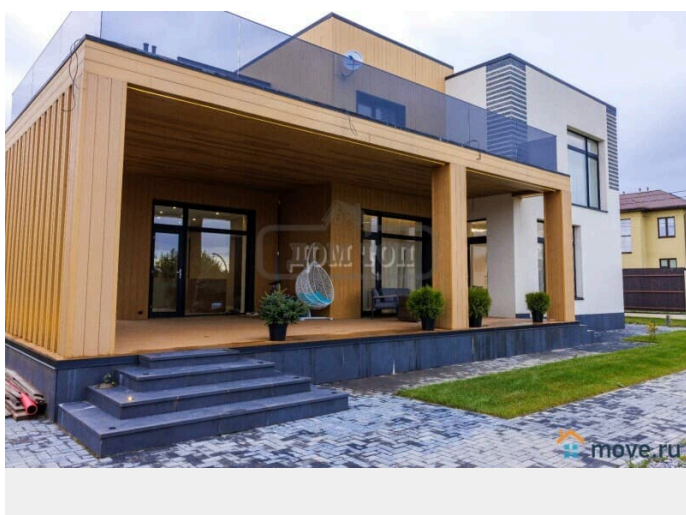

4 спальни, до 12 спальных мест. Имеются кондиционеры. Просторная гостиная на 15 персон, кухня-островок с необходимой посудой и техникой. СПА-зона: сауна, бассейн 3*4*1,5 с подогревом и подсветкой. РАЗВЛЕЧЕНИЯ: профессиональное караоке, Wi-Fi, большие телевизоры, кальян, настольные игры СТОИМОСТЬ зависит от количества гостей и сезона: Будни от 50.000 руб. Сутки выходного дня от 95.000 руб. Полные выходные от 130.000 руб. Заезд после 15:00 выезд до 12:00. Новый год 31.12-02.01 от 450.000 руб. ЗАЛОГ (депозит, обеспечительный платеж) 50.000 руб. Оплачивается при заезде, возвращается при выезде. Для Вашего удобства наши коттеджи пронумерованы. Назвав номер топа, Вы получите исчерпывающую информацию по коттеджу.