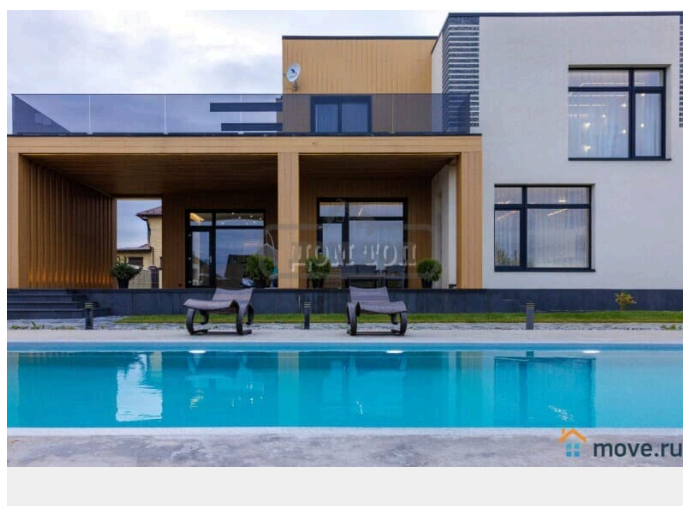

Бронницы, площадь Ленина

50 000 ₺

Бронницы, площадь Ленина

Улица

[площадь Ленина](#)

Коттедж

Количество комнат

4

Общая площадь

380 м²

Детали объекта

Тип сделки

Сдаю

Раздел

[Коттеджи на сутки](#)

кухня, бассейн, бильярд, баня/сауна

Описание

ТОП: 249 Сдается коттедж в современном дизайне хайтек с двумя бассейнами посуточно и на выходные в закрытом охраняемом коттеджном поселке. Возможна аренда на месяц. Дом находится в 47 км от МКАД по Новорязанскому шоссе. УЧАСТОК: 15 соток. Ухоженная придомовая территория. УЛИЧНЫЙ БАССЕЙН С КРУГЛОГОДИЧНЫМ ПОДОГРЕВОМ 10*4*1,6. Веранда, велосипеды, парковка. Мангал-зона под навесом, тандыр, садовая мебель. В ДОМЕ: 380 кв.м., 2 этажа,

для заметок

4 спальни, до 12 спальных мест. Имеются кондиционеры. Просторная гостиная на 15 персон, кухня-островок с необходимой посудой и техникой. СПА-зона: сауна, бассейн 3*4*1,5 с подогревом и подсветкой. РАЗВЛЕЧЕНИЯ: профессиональное караоке, Wi-Fi, большие телевизоры, кальян, настольные игры СТОИМОСТЬ зависит от количества гостей и сезона: Будни от 50.000 руб. Сутки выходного дня от 95.000 руб. Полные выходные от 130.000 руб. Заезд после 15:00 выезд до 12:00. Новый год 31.12-02.01 от 450.000 руб. ЗАЛОГ (депозит, обеспечительный платеж) 50.000 руб. Оплачивается при заезде, возвращается при выезде. Для Вашего удобства наши коттеджи пронумерованы. Назвав номер топа, Вы получите исчерпывающую информацию по коттеджу.