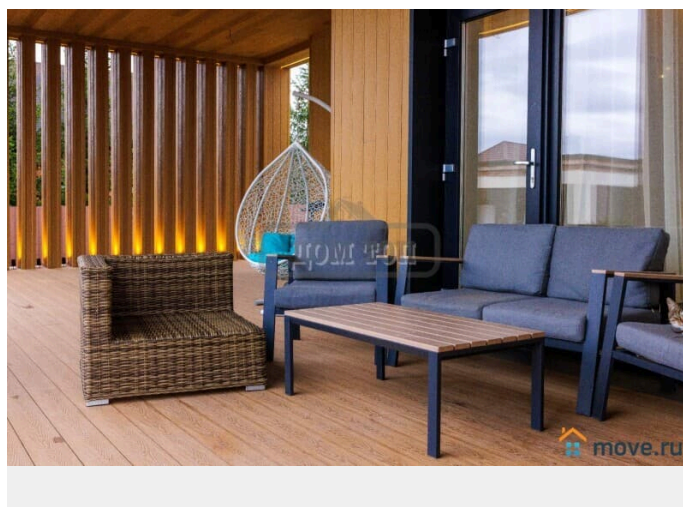

**Описание**

ТОП: 249 Сдается коттедж в современном дизайне хайтек с двумя бассейнами посуточно и на выходные в закрытом охраняемом коттеджном поселке. Возможна аренда на месяц. Дом находится в 47 км от МКАД по Новорязанскому шоссе. УЧАСТОК: 15 соток. Ухоженная придомовая территория. УЛИЧНЫЙ БАССЕЙН С КРУГЛОГОДИЧНЫМ ПОДОГРЕВОМ 10\*4\*1,6. Веранда, велосипеды, парковка. Мангал-зона под навесом, тандыр, садовая мебель. В ДОМЕ: 380 кв.м., 2 этажа,

для заметок

4 спальни, до 12 спальных мест. Имеются кондиционеры. Просторная гостиная на 15 персон, кухня-островок с необходимой посудой и техникой. СПА-зона: сауна, бассейн 3\*4\*1,5 с подогревом и подсветкой. РАЗВЛЕЧЕНИЯ: профессиональное караоке, Wi-Fi, большие телевизоры, кальян, настольные игры СТОИМОСТЬ зависит от количества гостей и сезона: Будни от 50.000 руб. Сутки выходного дня от 95.000 руб. Полные выходные от 130.000 руб. Заезд после 15:00 выезд до 12:00. Новый год 31.12-02.01 от 450.000 руб. ЗАЛОГ (депозит, обеспечительный платеж) 50.000 руб. Оплачивается при заезде, возвращается при выезде. Для Вашего удобства наши коттеджи пронумерованы. Назвав номер топа, Вы получите исчерпывающую информацию по коттеджу.