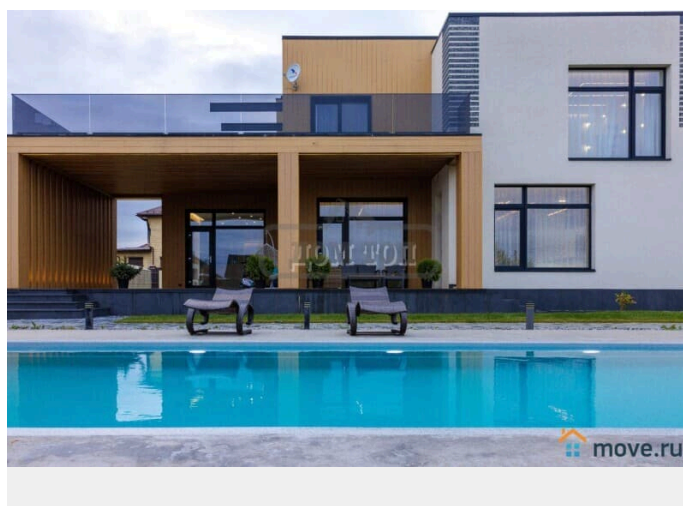

**Бронницы, площадь Ленина**

**50 000 ₺**

Бронницы, площадь Ленина

Улица

[площадь Ленина](#)

**Коттедж**

Количество комнат

4

**Описание**

ТОП: 249 Сдается коттедж в современном дизайне хайтек с двумя бассейнами посуточно и на выходные в закрытом охраняемом коттеджном поселке. Возможна аренда на месяц. Дом находится в 47 км от МКАД по Новорязанскому шоссе. УЧАСТОК: 15 соток. Ухоженная придомовая территория. УЛИЧНЫЙ БАССЕЙН С КРУГЛОГОДИЧНЫМ ПОДОГРЕВОМ 10\*4\*1,6. Веранда, велосипеды, парковка. Мангал-зона под навесом, тандыр, садовая мебель. В ДОМЕ: 380 кв.м., 2 этажа,

для заметок

4 спальни, до 12 спальных мест. Имеются кондиционеры. Просторная гостиная на 15 персон, кухня-островок с необходимой посудой и техникой. СПА-зона: сауна, бассейн 3\*4\*1,5 с подогревом и подсветкой. РАЗВЛЕЧЕНИЯ: профессиональное караоке, Wi-Fi, большие телевизоры, кальян, настольные игры СТОИМОСТЬ зависит от количества гостей и сезона: Будни от 50.000 руб. Сутки выходного дня от 95.000 руб. Полные выходные от 130.000 руб. Заезд после 15:00 выезд до 12:00. Новый год 31.12-02.01 от 450.000 руб. ЗАЛОГ (депозит, обеспечительный платеж) 50.000 руб. Оплачивается при заезде, возвращается при выезде. Для Вашего удобства наши коттеджи пронумерованы. Назвав номер топа, Вы получите исчерпывающую информацию по коттеджу.