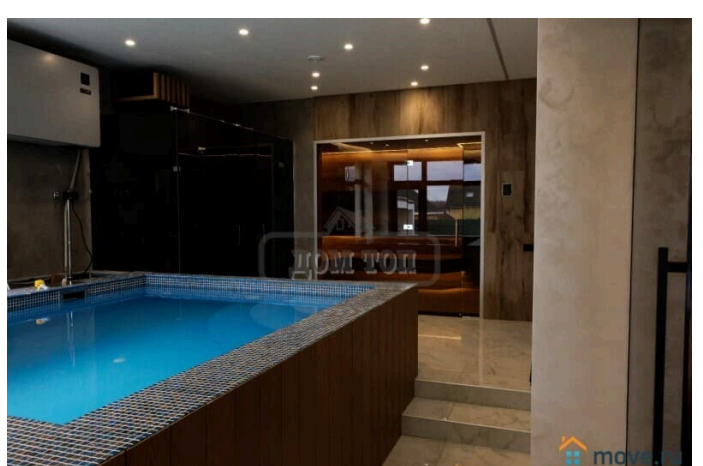

**Описание**

ТОП: 249 Сдается коттедж в современном дизайне хайтек с двумя бассейнами посуточно и на выходные в закрытом охраняемом коттеджном поселке. Возможна аренда на месяц. Дом находится в 47 км от МКАД по Новорязанскому шоссе. УЧАСТОК: 15 соток. Ухоженная придомовая территория. УЛИЧНЫЙ БАССЕЙН С КРУГЛОГОДИЧНЫМ ПОДОГРЕВОМ 10\*4\*1,6. Веранда, велосипеды, парковка. Мангал-зона под навесом, тандыр, садовая мебель. В ДОМЕ: 380 кв.м., 2 этажа,

для заметок

4 спальни, до 12 спальных мест. Имеются кондиционеры. Просторная гостиная на 15 персон, кухня-островок с необходимой посудой и техникой. СПА-зона: сауна, бассейн 3\*4\*1,5 с подогревом и подсветкой. РАЗВЛЕЧЕНИЯ: профессиональное караоке, Wi-Fi, большие телевизоры, кальян, настольные игры СТОИМОСТЬ зависит от количества гостей и сезона: Будни от 50.000 руб. Сутки выходного дня от 95.000 руб. Полные выходные от 130.000 руб. Заезд после 15:00 выезд до 12:00. Новый год 31.12-02.01 от 450.000 руб. ЗАЛОГ (депозит, обеспечительный платеж) 50.000 руб. Оплачивается при заезде, возвращается при выезде. Для Вашего удобства наши коттеджи пронумерованы. Назвав номер топа, Вы получите исчерпывающую информацию по коттеджу.