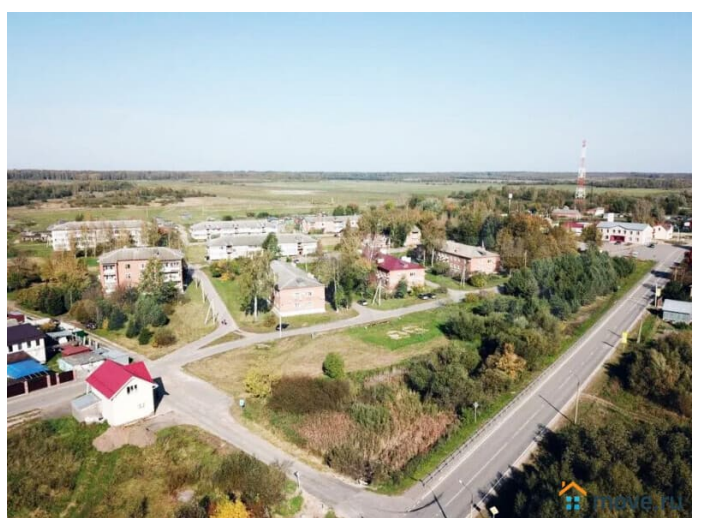

Земельный участок 50:02:0020413-42
Муниципальное образование, Петликовский район, д. Брыково
для ведения личного подсобного хозяйства
Площадь: 20 сот.   Границы: 10 м

Информация		Милутин
Тип:	Объект недвижимости	
Вид:	Земельный участок	
Налоговый номер:	50:02:0020413-42	
Налоговый кадастр:	50:02:0020413	
Наиме:	Муниципальная область, Петликовский район, д. Брыково	
Площадь (отчуждаемая):	2 000 кв. м	
Статус:	Ранее учтенный	
Категория земель:	Земли населенных пунктов	
Разрешенное использование:	для ведения личного подсобного хозяйства	
Виде собственности:	-	
Надлежащая стоимость:	561 320 руб.	
дата государственной регистрации:	01.01.2012	
дата прекращения:	-	
дата прекращения государственной регистрации:	30.12.2012	
дата прекращения:	01.01.2013