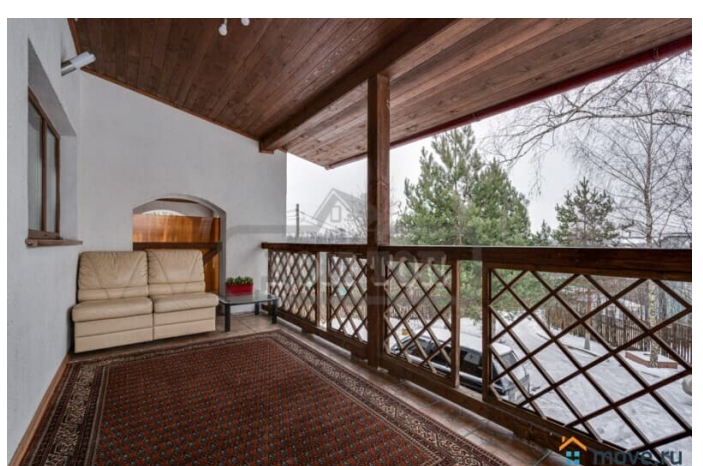

**Описание**

ТОП: 142 Сдается светлый коттедж с большим бассейном посуточно и на выходные. Возможна аренда на месяц. Дом находится в 11 км от МКАД по Новорижскому шоссе УЧАСТОК: 15 соток. Облагороженный, вымощены дорожки. Высажены деревья, кустарники и цветы. Мангальная зона. Парковка, гараж. В ДОМЕ: 2 этажа, 500 кв.м., 4 спален, до 20 спальных мест. Банкет – 25 человек. Кондиционеры. Терраса с мебелью. На 1-м этаже: прихожая, просторная

для заметок

гостиная на 25 персон с камином со вторым светом, большая кухня-столовая с необходимой посудой и техникой, СПА-зона, кабинет с выходом во двор. На 2-м этаже: холл, 4 спальни, с/у, душ, джакузи. На цокольном этаже: спортзал, теннисный стол. СПА-зона с панорамными окнами: подогреваемый бассейн с 7\*5\*1,7, душ и с/у, сауна. Рядом с домом есть рестораны, в шаговой доступности магазины и супермаркеты. РАЗВЛЕЧЕНИЯ: телевизор, интернет, СПА-зона, камин, теннисный стол, спортзал. СТОИМОСТЬ зависит от количества гостей и сезона: Будни от 30.000 руб. Сутки выходного дня от 70.000 руб. Новый год 31.12 - 02.01. от 250.000 руб. Заезд / выезд: 15:00 / 12:00 ЗАЛОГ (депозит, обеспечительный платеж) от 30.000 руб. Оплачивается при заезде, возвращается при выезде. Для Вашего удобства наши коттеджи пронумерованы. Назвав номер топа, Вы получите исчерпывающую информацию по коттеджу.