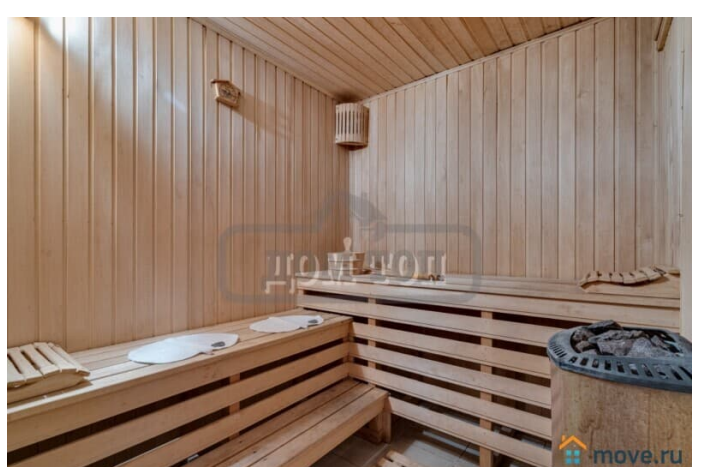

для заметок

гостиная на 25 персон с камином со вторым светом, большая кухня-столовая с необходимой посудой и техникой, СПА-зона, кабинет с выходом во двор. На 2-м этаже: холл, 4 спальни, с/у, душ, джакузи. На цокольном этаже: спортзал, теннисный стол. СПА-зона с панорамными окнами: подогреваемый бассейн с 7\*5\*1,7, душ и с/у, сауна. Рядом с домом есть рестораны, в шаговой доступности магазины и супермаркеты. РАЗВЛЕЧЕНИЯ: телевизор, интернет, СПА-зона, камин, теннисный стол, спортзал. СТОИМОСТЬ зависит от количества гостей и сезона: Будни от 30.000 руб. Сутки выходного дня от 70.000 руб. Новый год 31.12 - 02.01. от 250.000 руб. Заезд / выезд: 15:00 / 12:00 ЗАЛОГ (депозит, обеспечительный платеж) от 30.000 руб. Оплачивается при заезде, возвращается при выезде. Для Вашего удобства наши коттеджи пронумерованы. Назвав номер топа, Вы получите исчерпывающую информацию по коттеджу.