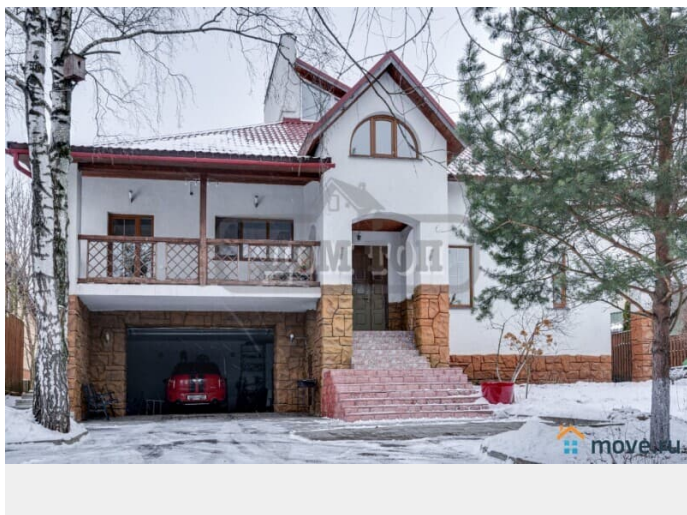

**Бузланово, Ленина**

**30 000 ₺**

Бузланово, Ленина

Шоссе

[Новорижское](#) ~11 км от МКАД

**Коттедж**

Количество комнат

4

**Описание**

ТОП: 142 Сдается светлый коттедж с большим бассейном посуточно и на выходные. Возможна аренда на месяц. Дом находится в 11 км от МКАД по Новорижскому шоссе УЧАСТОК: 15 соток. Облагороженный, вымощены дорожки. Высажены деревья, кустарники и цветы. Мангальная зона. Парковка, гараж. В ДОМЕ: 2 этажа, 500 кв.м., 4 спален, до 20 спальных мест. Банкет – 25 человек. Кондиционеры. Терраса с мебелью. На 1-м этаже: прихожая, просторная

для заметок

гостиная на 25 персон с камином со вторым светом, большая кухня-столовая с необходимой посудой и техникой, СПА-зона, кабинет с выходом во двор. На 2-м этаже: холл, 4 спальни, с/у, душ, джакузи. На цокольном этаже: спортзал, теннисный стол. СПА-зона с панорамными окнами: подогреваемый бассейн с 7\*5\*1,7, душ и с/у, сауна. Рядом с домом есть рестораны, в шаговой доступности магазины и супермаркеты. РАЗВЛЕЧЕНИЯ: телевизор, интернет, СПА-зона, камин, теннисный стол, спортзал. СТОИМОСТЬ зависит от количества гостей и сезона: Будни от 30.000 руб. Сутки выходного дня от 70.000 руб. Новый год 31.12 - 02.01. от 250.000 руб. Заезд / выезд: 15:00 / 12:00 ЗАЛОГ (депозит, обеспечительный платеж) от 30.000 руб. Оплачивается при заезде, возвращается при выезде. Для Вашего удобства наши коттеджи пронумерованы. Назвав номер топа, Вы получите исчерпывающую информацию по коттеджу.