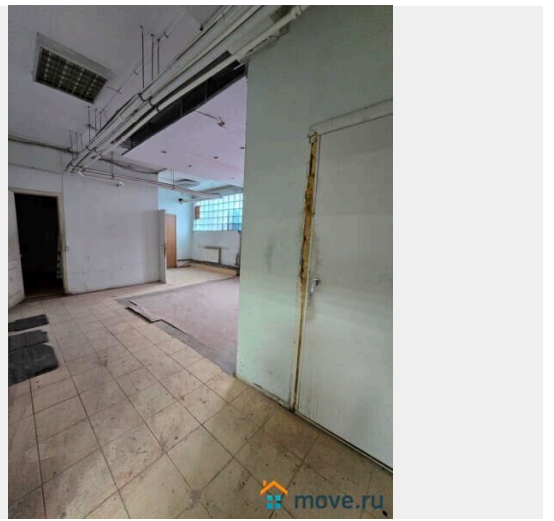

Move.ru - вся недвижимость России