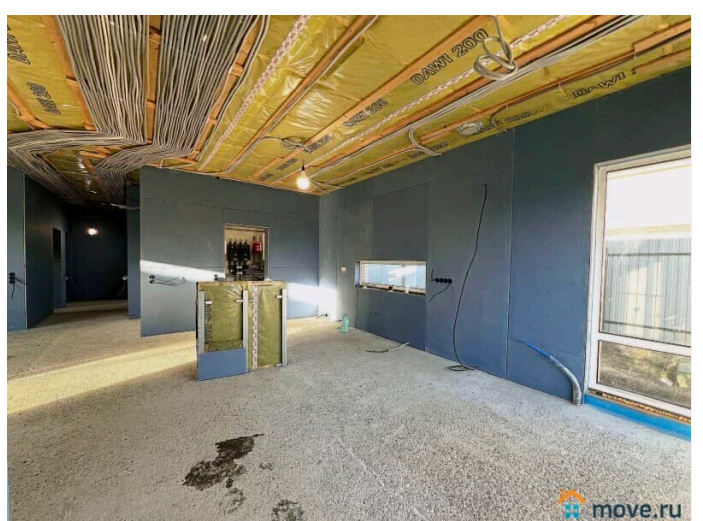

[Дома, дачи](#)

Строение

Деревянное

туалет в доме, душ в доме, отопление, водопровод,
канализация, электричество, газ, ПМЖ

Описание

Двухэтажный дом, общая площадь 150, идеален для постоянного проживания. Дом построен на 3х основных принципах: простор, комфорт, самодостаточность. Не подходит под семейную ипотеку! Простор: + потолки 3 метра + много естественного света + 3 изолированные спальни и кухня-гостиная в 68 квадратов объединены в единое

<https://move.ru/objects/9270438466>

**Ваше Подмосковье, Региональное
агентство недвижимости ВАШЕ
ПОДМОСКОВЬЕ**

79251211489

для заметок

пространство без порогов Комфорт: +
раздельный санузел + водяной теплый пол
по всей площади дома + центральная
вентиляция (с рекуперацией тепла в зимнее
время) + крыльцо и водостоки с подогревом
+ уже установлены инсталляции в санузлах,
на чердаке сделана площадка для хранения
вещей + дом подготовлен для безопасного
проживания детей + безлимитный интернет
по оптоволокну + не стали клеить свои обои
боясь не попасть в Вашу цветовую гамму,
полный простор для полета Вашей фантазии
в будущей отделке + предоставим
надежного партнера для быстрой и
качественной отделке «под ключ»
Самодостаточность: + собственная скважина
с системой очистки воды +
профессиональный септик на 5 человек + 3х-
фазное электричество 380 В для любых нужд,
отопление от электродкотла + ИБП для котла
на 6-7 часов работы + генератор для
экстренных ситуаций Участок 6,5 соток
правильной формы (23x27 метров), земли
населенных пунктов с правом возведения
недвижимости и регистрации в ней.
Территория КП огорожена забором со всем
сторон, на въезде шлагбаум с охраной,
демократичная плата. Современный, теплый
дом дешевле цены на квартиру! •
Рассмотрим обмен на квартиру или нежилое
помещение в Москве • Рассмотрим оплату в
рассрочку