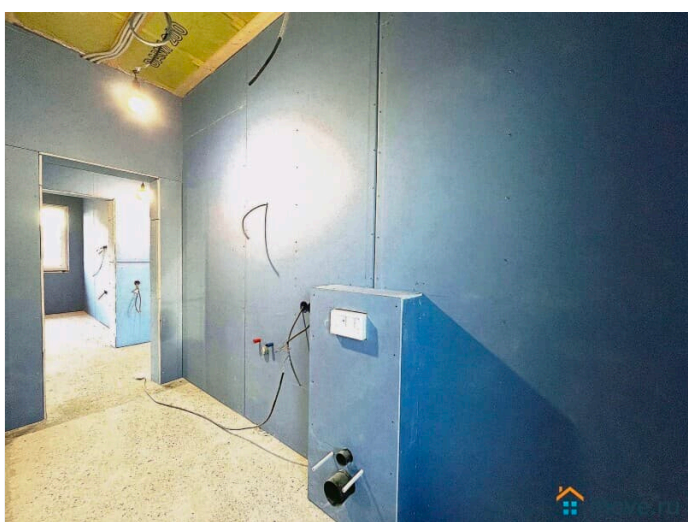

[Дома, дачи](#)

Строение

Деревянное

туалет в доме, душ в доме, отопление, водопровод,
канализация, электричество, газ, ПМЖ

Описание

Двухэтажный дом, общая площадь 150, идеален для постоянного проживания. Дом построен на 3х основных принципах: простор, комфорт, самодостаточность. Не подходит под семейную ипотеку! Простор: + потолки 3 метра + много естественного света + 3 изолированные спальни и кухня-гостиная в 68 квадратов объединены в единое

<https://move.ru/objects/9270438466>

**Ваше Подмосковье, Региональное
агентство недвижимости ВАШЕ
ПОДМОСКОВЬЕ**

79251211489

для заметок

пространство без порогов Комфорт: +
раздельный санузел + водяной теплый пол
по всей площади дома + центральная
вентиляция (с рекуперацией тепла в зимнее
время) + крыльцо и водостоки с подогревом
+ уже установлены инсталляции в санузлах,
на чердаке сделана площадка для хранения
вещей + дом подготовлен для безопасного
проживания детей + безлимитный интернет
по оптоволокну + не стали клеить свои обои
боясь не попасть в Вашу цветовую гамму,
полный простор для полета Вашей фантазии
в будущей отделке + предоставим
надежного партнера для быстрой и
качественной отделке «под ключ»
Самодостаточность: + собственная скважина
с системой очистки воды +
профессиональный септик на 5 человек + 3х-
фазное электричество 380 В для любых нужд,
отопление от электродкотла + ИБП для котла
на 6-7 часов работы + генератор для
экстренных ситуаций Участок 6,5 соток
правильной формы (23x27 метров), земли
населенных пунктов с правом возведения
недвижимости и регистрации в ней.
Территория КП огорожена забором со всем
сторон, на въезде шлагбаум с охраной,
демократичная плата. Современный, теплый
дом дешевле цены на квартиру! •
Рассмотрим обмен на квартиру или нежилое
помещение в Москве • Рассмотрим оплату в
рассрочку