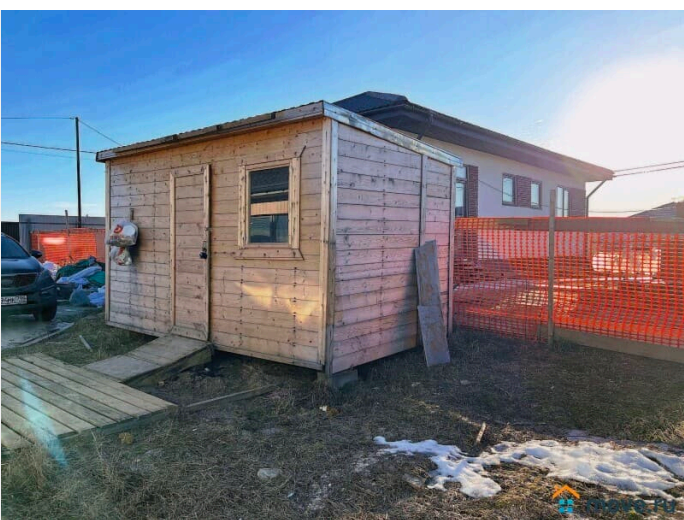

Создано: 23.01.2025 в 15:35

Обновлено: 24.03.2026 в 15:36

Домодедово, КП РЭД

10 990 000 ₪

Домодедово, КП РЭД

Дом

Жилая площадь

49 м²

[Дома, дачи](#)

Строение

Деревянное

туалет в доме, душ в доме, отопление, водопровод,
канализация, электричество, газ, ПМЖ

Описание

Двухэтажный дом, общая площадь 150, идеален для постоянного проживания. Дом построен на 3х основных принципах: простор, комфорт, самодостаточность. Не подходит под семейную ипотеку! Простор: + потолки 3 метра + много естественного света + 3 изолированные спальни и кухня-гостиная в 68 квадратов объединены в единое

<https://move.ru/objects/9270438466>

**Ваше Подмосковье, Региональное
агентство недвижимости ВАШЕ
ПОДМОСКОВЬЕ**

79251211489

для заметок

пространство без порогов Комфорт: +
раздельный санузел + водяной теплый пол
по всей площади дома + центральная
вентиляция (с рекуперацией тепла в зимнее
время) + крыльцо и водостоки с подогревом
+ уже установлены инсталляции в санузлах,
на чердаке сделана площадка для хранения
вещей + дом подготовлен для безопасного
проживания детей + безлимитный интернет
по оптоволокну + не стали клеить свои обои
боясь не попасть в Вашу цветовую гамму,
полный простор для полета Вашей фантазии
в будущей отделке + предоставим
надежного партнера для быстрой и
качественной отделке «под ключ»
Самодостаточность: + собственная скважина
с системой очистки воды +
профессиональный септик на 5 человек + 3х-
фазное электричество 380 В для любых нужд,
отопление от электродкотла + ИБП для котла
на 6-7 часов работы + генератор для
экстренных ситуаций Участок 6,5 соток
правильной формы (23x27 метров), земли
населенных пунктов с правом возведения
недвижимости и регистрации в ней.
Территория КП огорожена забором со всем
сторон, на въезде шлагбаум с охраной,
демократичная плата. Современный, теплый
дом дешевле цены на квартиру! •
Рассмотрим обмен на квартиру или нежилое
помещение в Москве • Рассмотрим оплату в
рассрочку