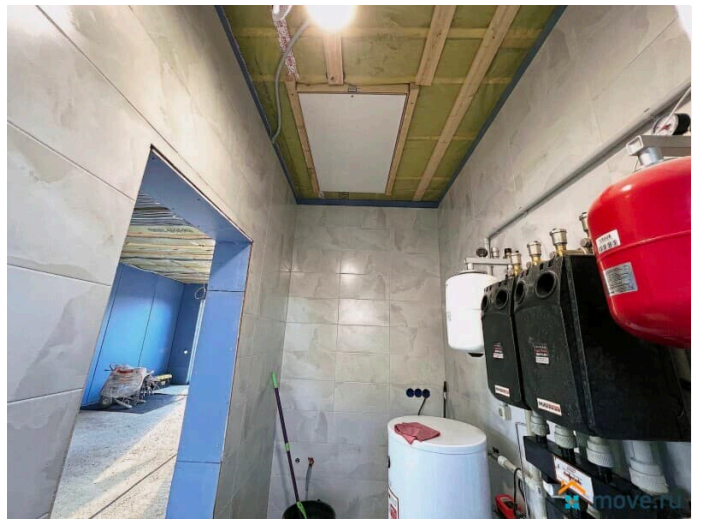

[Дома, дачи](#)

Строение

Деревянное

туалет в доме, душ в доме, отопление, водопровод,
канализация, электричество, газ, ПМЖ

Описание

Двухэтажный дом, общая площадь 150, идеален для постоянного проживания. Дом построен на 3х основных принципах: простор, комфорт, самодостаточность. Не подходит под семейную ипотеку! Простор: + потолки 3 метра + много естественного света + 3 изолированные спальни и кухня-гостиная в 68 квадратов объединены в единое

<https://move.ru/objects/9270438466>

**Ваше Подмосковье, Региональное
агентство недвижимости ВАШЕ
ПОДМОСКОВЬЕ**

79251211489

для заметок

пространство без порогов Комфорт: +
раздельный санузел + водяной теплый пол
по всей площади дома + центральная
вентиляция (с рекуперацией тепла в зимнее
время) + крыльцо и водостоки с подогревом
+ уже установлены инсталляции в санузлах,
на чердаке сделана площадка для хранения
вещей + дом подготовлен для безопасного
проживания детей + безлимитный интернет
по оптоволокну + не стали клеить свои обои
боясь не попасть в Вашу цветовую гамму,
полный простор для полета Вашей фантазии
в будущей отделке + предоставим
надежного партнера для быстрой и
качественной отделке «под ключ»
Самодостаточность: + собственная скважина
с системой очистки воды +
профессиональный септик на 5 человек + 3х-
фазное электричество 380 В для любых нужд,
отопление от электродкотла + ИБП для котла
на 6-7 часов работы + генератор для
экстренных ситуаций Участок 6,5 соток
правильной формы (23x27 метров), земли
населенных пунктов с правом возведения
недвижимости и регистрации в ней.
Территория КП огорожена забором со всем
сторон, на въезде шлагбаум с охраной,
демократичная плата. Современный, теплый
дом дешевле цены на квартиру! •
Рассмотрим обмен на квартиру или нежилое
помещение в Москве • Рассмотрим оплату в
рассрочку