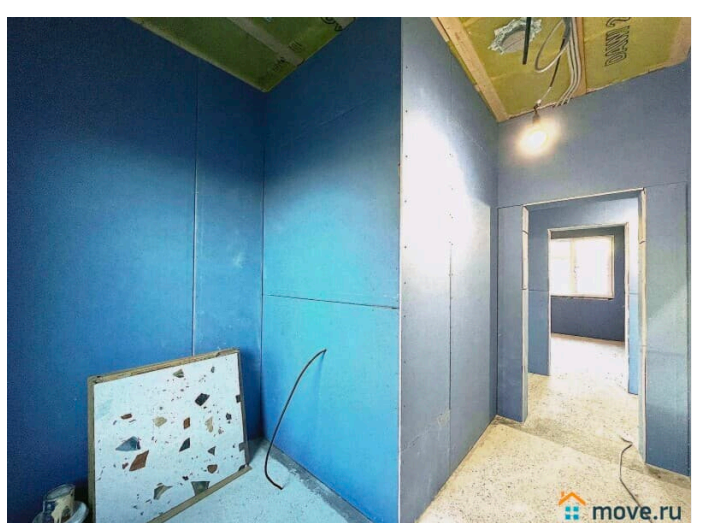

[Дома, дачи](#)

Строение

Деревянное

туалет в доме, душ в доме, отопление, водопровод,
канализация, электричество, газ, ПМЖ

Описание

Двухэтажный дом, общая площадь 150, идеален для постоянного проживания. Дом построен на 3х основных принципах: простор, комфорт, самодостаточность. Не подходит под семейную ипотеку! Простор: + потолки 3 метра + много естественного света + 3 изолированные спальни и кухня-гостиная в 68 квадратов объединены в единое

<https://move.ru/objects/9270438466>

**Ваше Подмосковье, Региональное
агентство недвижимости ВАШЕ
ПОДМОСКОВЬЕ**

79251211489

для заметок

пространство без порогов Комфорт: +
раздельный санузел + водяной теплый пол
по всей площади дома + центральная
вентиляция (с рекуперацией тепла в зимнее
время) + крыльцо и водостоки с подогревом
+ уже установлены инсталляции в санузлах,
на чердаке сделана площадка для хранения
вещей + дом подготовлен для безопасного
проживания детей + безлимитный интернет
по оптоволокну + не стали клеить свои обои
боясь не попасть в Вашу цветовую гамму,
полный простор для полета Вашей фантазии
в будущей отделке + предоставим
надежного партнера для быстрой и
качественной отделке «под ключ»
Самодостаточность: + собственная скважина
с системой очистки воды +
профессиональный септик на 5 человек + 3х-
фазное электричество 380 В для любых нужд,
отопление от электродкотла + ИБП для котла
на 6-7 часов работы + генератор для
экстренных ситуаций Участок 6,5 соток
правильной формы (23x27 метров), земли
населенных пунктов с правом возведения
недвижимости и регистрации в ней.
Территория КП огорожена забором со всем
сторон, на въезде шлагбаум с охраной,
демократичная плата. Современный, теплый
дом дешевле цены на квартиру! •
Рассмотрим обмен на квартиру или нежилое
помещение в Москве • Рассмотрим оплату в
рассрочку