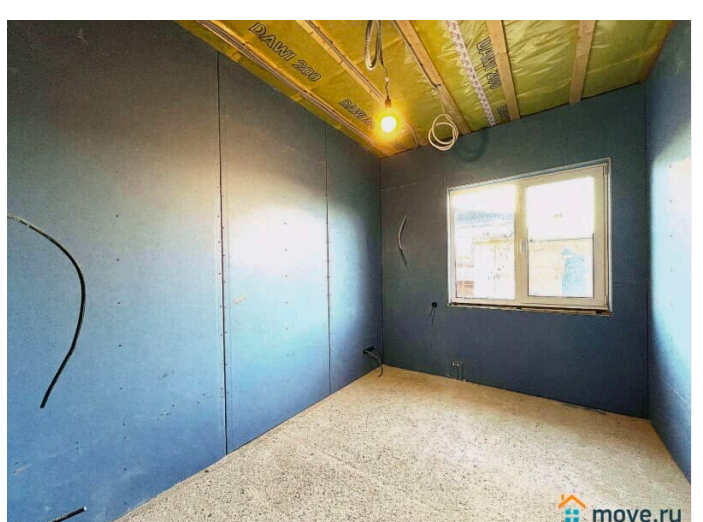

[Дома, дачи](#)

Строение

Деревянное

туалет в доме, душ в доме, отопление, водопровод,
канализация, электричество, газ, ПМЖ

Описание

Двухэтажный дом, общая площадь 150, идеален для постоянного проживания. Дом построен на 3х основных принципах: простор, комфорт, самодостаточность. Не подходит под семейную ипотеку! Простор: + потолки 3 метра + много естественного света + 3 изолированные спальни и кухня-гостиная в 68 квадратов объединены в единое

<https://move.ru/objects/9270438466>

**Ваше Подмосковье, Региональное
агентство недвижимости ВАШЕ
ПОДМОСКОВЬЕ**

79251211489

для заметок

пространство без порогов Комфорт: +
раздельный санузел + водяной теплый пол
по всей площади дома + центральная
вентиляция (с рекуперацией тепла в зимнее
время) + крыльцо и водостоки с подогревом
+ уже установлены инсталляции в санузлах,
на чердаке сделана площадка для хранения
вещей + дом подготовлен для безопасного
проживания детей + безлимитный интернет
по оптоволокну + не стали клеить свои обои
боясь не попасть в Вашу цветовую гамму,
полный простор для полета Вашей фантазии
в будущей отделке + предоставим
надежного партнера для быстрой и
качественной отделке «под ключ»
Самодостаточность: + собственная скважина
с системой очистки воды +
профессиональный септик на 5 человек + 3х-
фазное электричество 380 В для любых нужд,
отопление от электродкотла + ИБП для котла
на 6-7 часов работы + генератор для
экстренных ситуаций Участок 6,5 соток
правильной формы (23x27 метров), земли
населенных пунктов с правом возведения
недвижимости и регистрации в ней.
Территория КП огорожена забором со всем
сторон, на въезде шлагбаум с охраной,
демократичная плата. Современный, теплый
дом дешевле цены на квартиру! •
Рассмотрим обмен на квартиру или нежилое
помещение в Москве • Рассмотрим оплату в
рассрочку