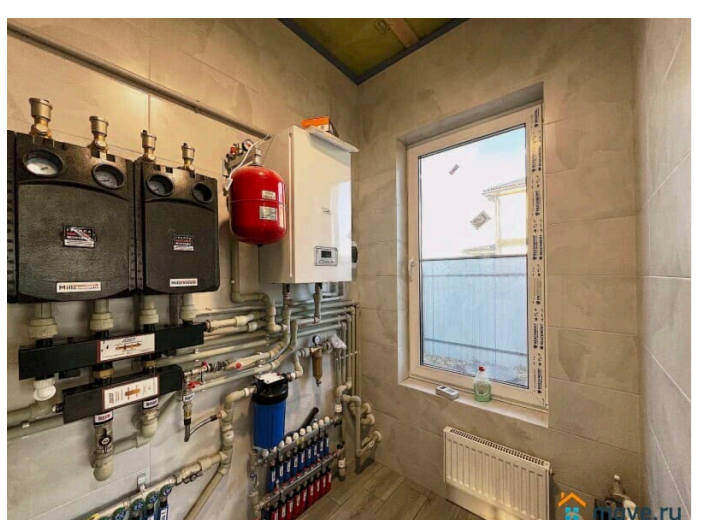

[Дома, дачи](#)

Строение

Деревянное

туалет в доме, душ в доме, отопление, водопровод,
канализация, электричество, газ, ПМЖ

Описание

Двухэтажный дом, общая площадь 150, идеален для постоянного проживания. Дом построен на 3х основных принципах: простор, комфорт, самодостаточность. Не подходит под семейную ипотеку! Простор: + потолки 3 метра + много естественного света + 3 изолированные спальни и кухня-гостиная в 68 квадратов объединены в единое

<https://move.ru/objects/9270438466>

**Ваше Подмосковье, Региональное
агентство недвижимости ВАШЕ
ПОДМОСКОВЬЕ**

79251211489

для заметок

пространство без порогов Комфорт: +
раздельный санузел + водяной теплый пол
по всей площади дома + центральная
вентиляция (с рекуперацией тепла в зимнее
время) + крыльцо и водостоки с подогревом
+ уже установлены инсталляции в санузлах,
на чердаке сделана площадка для хранения
вещей + дом подготовлен для безопасного
проживания детей + безлимитный интернет
по оптоволокну + не стали клеить свои обои
боясь не попасть в Вашу цветовую гамму,
полный простор для полета Вашей фантазии
в будущей отделке + предоставим
надежного партнера для быстрой и
качественной отделке «под ключ»
Самодостаточность: + собственная скважина
с системой очистки воды +
профессиональный септик на 5 человек + 3х-
фазное электричество 380 В для любых нужд,
отопление от электродкотла + ИБП для котла
на 6-7 часов работы + генератор для
экстренных ситуаций Участок 6,5 соток
правильной формы (23x27 метров), земли
населенных пунктов с правом возведения
недвижимости и регистрации в ней.
Территория КП огорожена забором со всем
сторон, на въезде шлагбаум с охраной,
демократичная плата. Современный, теплый
дом дешевле цены на квартиру! •
Рассмотрим обмен на квартиру или нежилое
помещение в Москве • Рассмотрим оплату в
рассрочку