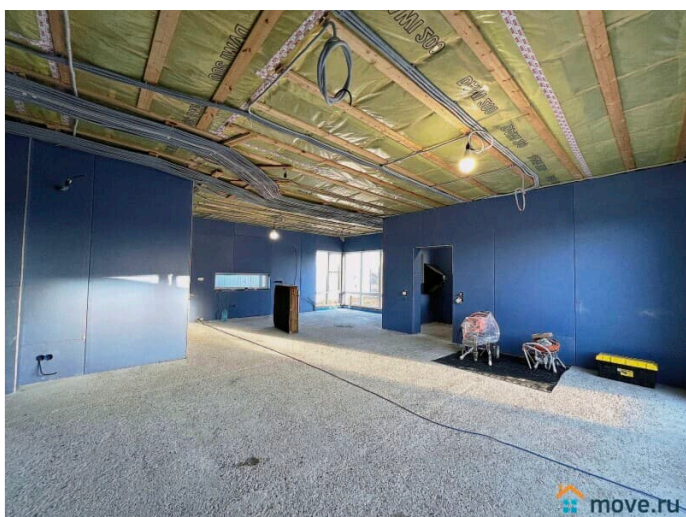

[Дома, дачи](#)

Строение

Деревянное

туалет в доме, душ в доме, отопление, водопровод,
канализация, электричество, газ, ПМЖ

Описание

Двухэтажный дом, общая площадь 150, идеален для постоянного проживания. Дом построен на 3х основных принципах: простор, комфорт, самодостаточность. Не подходит под семейную ипотеку! Простор: + потолки 3 метра + много естественного света + 3 изолированные спальни и кухня-гостиная в 68 квадратов объединены в единое

<https://move.ru/objects/9270438466>

**Ваше Подмосковье, Региональное
агентство недвижимости ВАШЕ
ПОДМОСКОВЬЕ**

79251211489

для заметок

пространство без порогов Комфорт: +
раздельный санузел + водяной теплый пол
по всей площади дома + центральная
вентиляция (с рекуперацией тепла в зимнее
время) + крыльцо и водостоки с подогревом
+ уже установлены инсталляции в санузлах,
на чердаке сделана площадка для хранения
вещей + дом подготовлен для безопасного
проживания детей + безлимитный интернет
по оптоволокну + не стали клеить свои обои
боясь не попасть в Вашу цветовую гамму,
полный простор для полета Вашей фантазии
в будущей отделке + предоставим
надежного партнера для быстрой и
качественной отделке «под ключ»
Самодостаточность: + собственная скважина
с системой очистки воды +
профессиональный септик на 5 человек + 3х-
фазное электричество 380 В для любых нужд,
отопление от электродкотла + ИБП для котла
на 6-7 часов работы + генератор для
экстренных ситуаций Участок 6,5 соток
правильной формы (23x27 метров), земли
населенных пунктов с правом возведения
недвижимости и регистрации в ней.
Территория КП огорожена забором со всем
сторон, на въезде шлагбаум с охраной,
демократичная плата. Современный, теплый
дом дешевле цены на квартиру! •
Рассмотрим обмен на квартиру или нежилое
помещение в Москве • Рассмотрим оплату в
рассрочку