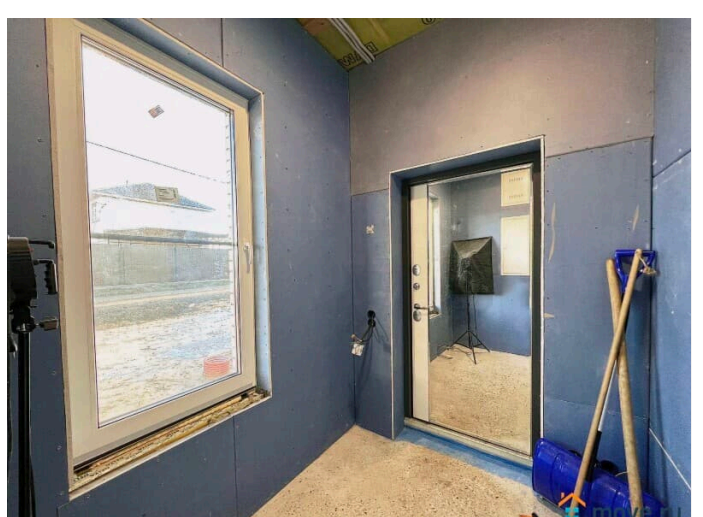

[Дома, дачи](#)

Строение

Деревянное

туалет в доме, душ в доме, отопление, водопровод,
канализация, электричество, газ, ПМЖ

Описание

Двухэтажный дом, общая площадь 150, идеален для постоянного проживания. Дом построен на 3х основных принципах: простор, комфорт, самодостаточность. Не подходит под семейную ипотеку! Простор: + потолки 3 метра + много естественного света + 3 изолированные спальни и кухня-гостиная в 68 квадратов объединены в единое

<https://move.ru/objects/9270438466>

**Ваше Подмосковье, Региональное
агентство недвижимости ВАШЕ
ПОДМОСКОВЬЕ**

79251211489

для заметок

пространство без порогов Комфорт: +
раздельный санузел + водяной теплый пол
по всей площади дома + центральная
вентиляция (с рекуперацией тепла в зимнее
время) + крыльцо и водостоки с подогревом
+ уже установлены инсталляции в санузлах,
на чердаке сделана площадка для хранения
вещей + дом подготовлен для безопасного
проживания детей + безлимитный интернет
по оптоволокну + не стали клеить свои обои
боясь не попасть в Вашу цветовую гамму,
полный простор для полета Вашей фантазии
в будущей отделке + предоставим
надежного партнера для быстрой и
качественной отделке «под ключ»
Самодостаточность: + собственная скважина
с системой очистки воды +
профессиональный септик на 5 человек + 3х-
фазное электричество 380 В для любых нужд,
отопление от электродкотла + ИБП для котла
на 6-7 часов работы + генератор для
экстренных ситуаций Участок 6,5 соток
правильной формы (23x27 метров), земли
населенных пунктов с правом возведения
недвижимости и регистрации в ней.
Территория КП огорожена забором со всем
сторон, на въезде шлагбаум с охраной,
демократичная плата. Современный, теплый
дом дешевле цены на квартиру! •
Рассмотрим обмен на квартиру или нежилое
помещение в Москве • Рассмотрим оплату в
рассрочку