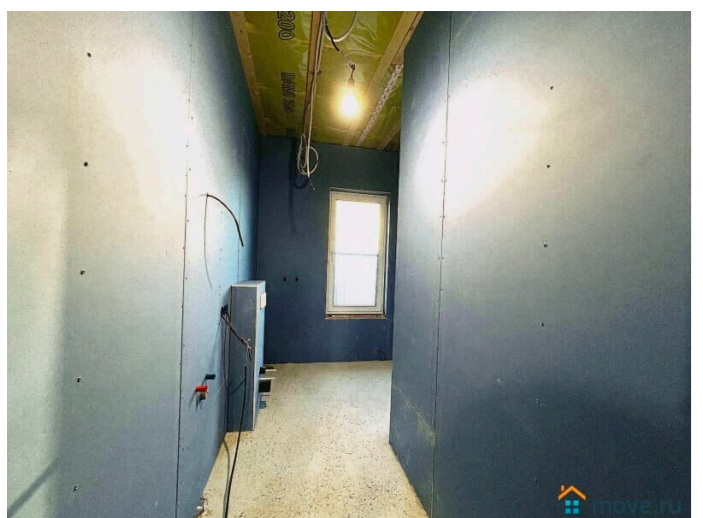

[Дома, дачи](#)

Строение

Деревянное

туалет в доме, душ в доме, отопление, водопровод,
канализация, электричество, газ, ПМЖ

Описание

Двухэтажный дом, общая площадь 150, идеален для постоянного проживания. Дом построен на 3х основных принципах: простор, комфорт, самодостаточность. Не подходит под семейную ипотеку! Простор: + потолки 3 метра + много естественного света + 3 изолированные спальни и кухня-гостиная в 68 квадратов объединены в единое

<https://move.ru/objects/9270438466>

**Ваше Подмосковье, Региональное
агентство недвижимости ВАШЕ
ПОДМОСКОВЬЕ**

79251211489

для заметок

пространство без порогов Комфорт: +
раздельный санузел + водяной теплый пол
по всей площади дома + центральная
вентиляция (с рекуперацией тепла в зимнее
время) + крыльцо и водостоки с подогревом
+ уже установлены инсталляции в санузлах,
на чердаке сделана площадка для хранения
вещей + дом подготовлен для безопасного
проживания детей + безлимитный интернет
по оптоволокну + не стали клеить свои обои
боясь не попасть в Вашу цветовую гамму,
полный простор для полета Вашей фантазии
в будущей отделке + предоставим
надежного партнера для быстрой и
качественной отделке «под ключ»
Самодостаточность: + собственная скважина
с системой очистки воды +
профессиональный септик на 5 человек + 3х-
фазное электричество 380 В для любых нужд,
отопление от электродкотла + ИБП для котла
на 6-7 часов работы + генератор для
экстренных ситуаций Участок 6,5 соток
правильной формы (23x27 метров), земли
населенных пунктов с правом возведения
недвижимости и регистрации в ней.
Территория КП огорожена забором со всем
сторон, на въезде шлагбаум с охраной,
демократичная плата. Современный, теплый
дом дешевле цены на квартиру! •
Рассмотрим обмен на квартиру или нежилое
помещение в Москве • Рассмотрим оплату в
рассрочку