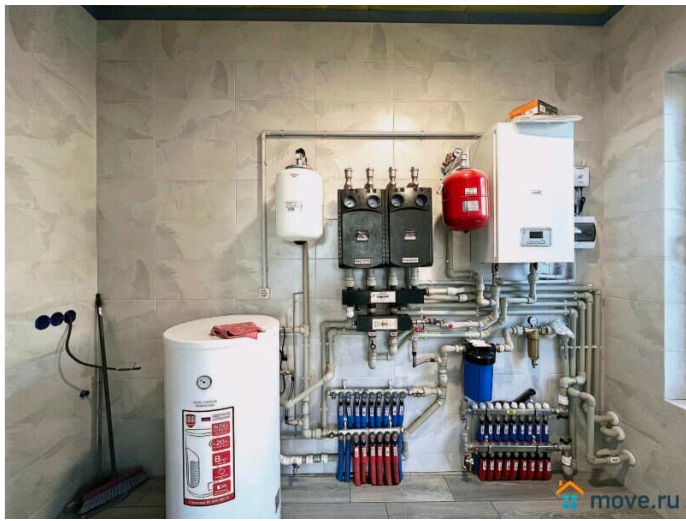

[Дома, дачи](#)

Строение

Деревянное

туалет в доме, душ в доме, отопление, водопровод,
канализация, электричество, газ, ПМЖ

Описание

Двухэтажный дом, общая площадь 150, идеален для постоянного проживания. Дом построен на 3х основных принципах: простор, комфорт, самодостаточность. Не подходит под семейную ипотеку! Простор: + потолки 3 метра + много естественного света + 3 изолированные спальни и кухня-гостиная в 68 квадратов объединены в единое

<https://move.ru/objects/9270438466>

**Ваше Подмосковье, Региональное
агентство недвижимости ВАШЕ
ПОДМОСКОВЬЕ**

79251211489

для заметок

пространство без порогов Комфорт: +
раздельный санузел + водяной теплый пол
по всей площади дома + центральная
вентиляция (с рекуперацией тепла в зимнее
время) + крыльцо и водостоки с подогревом
+ уже установлены инсталляции в санузлах,
на чердаке сделана площадка для хранения
вещей + дом подготовлен для безопасного
проживания детей + безлимитный интернет
по оптоволокну + не стали клеить свои обои
боясь не попасть в Вашу цветовую гамму,
полный простор для полета Вашей фантазии
в будущей отделке + предоставим
надежного партнера для быстрой и
качественной отделке «под ключ»
Самодостаточность: + собственная скважина
с системой очистки воды +
профессиональный септик на 5 человек + 3х-
фазное электричество 380 В для любых нужд,
отопление от электродкотла + ИБП для котла
на 6-7 часов работы + генератор для
экстренных ситуаций Участок 6,5 соток
правильной формы (23x27 метров), земли
населенных пунктов с правом возведения
недвижимости и регистрации в ней.
Территория КП огорожена забором со всем
сторон, на въезде шлагбаум с охраной,
демократичная плата. Современный, теплый
дом дешевле цены на квартиру! •
Рассмотрим обмен на квартиру или нежилое
помещение в Москве • Рассмотрим оплату в
рассрочку