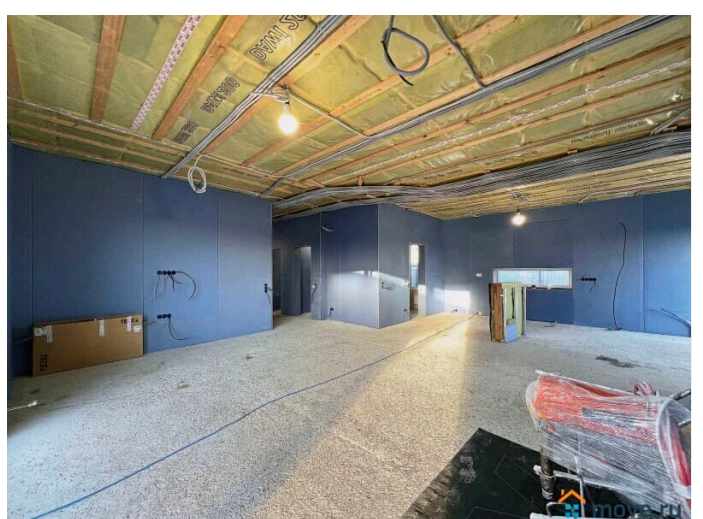

[Дома, дачи](#)

Строение

Деревянное

туалет в доме, душ в доме, отопление, водопровод,
канализация, электричество, газ, ПМЖ

Описание

Двухэтажный дом, общая площадь 150, идеален для постоянного проживания. Дом построен на 3х основных принципах: простор, комфорт, самодостаточность. Не подходит под семейную ипотеку! Простор: + потолки 3 метра + много естественного света + 3 изолированные спальни и кухня-гостиная в 68 квадратов объединены в единое

<https://move.ru/objects/9270438466>

**Ваше Подмосковье, Региональное
агентство недвижимости ВАШЕ
ПОДМОСКОВЬЕ**

79251211489

для заметок

пространство без порогов Комфорт: +
раздельный санузел + водяной теплый пол
по всей площади дома + центральная
вентиляция (с рекуперацией тепла в зимнее
время) + крыльцо и водостоки с подогревом
+ уже установлены инсталляции в санузлах,
на чердаке сделана площадка для хранения
вещей + дом подготовлен для безопасного
проживания детей + безлимитный интернет
по оптоволокну + не стали клеить свои обои
боясь не попасть в Вашу цветовую гамму,
полный простор для полета Вашей фантазии
в будущей отделке + предоставим
надежного партнера для быстрой и
качественной отделке «под ключ»
Самодостаточность: + собственная скважина
с системой очистки воды +
профессиональный септик на 5 человек + 3х-
фазное электричество 380 В для любых нужд,
отопление от электродкотла + ИБП для котла
на 6-7 часов работы + генератор для
экстренных ситуаций Участок 6,5 соток
правильной формы (23x27 метров), земли
населенных пунктов с правом возведения
недвижимости и регистрации в ней.
Территория КП огорожена забором со всем
сторон, на въезде шлагбаум с охраной,
демократичная плата. Современный, теплый
дом дешевле цены на квартиру! •
Рассмотрим обмен на квартиру или нежилое
помещение в Москве • Рассмотрим оплату в
рассрочку