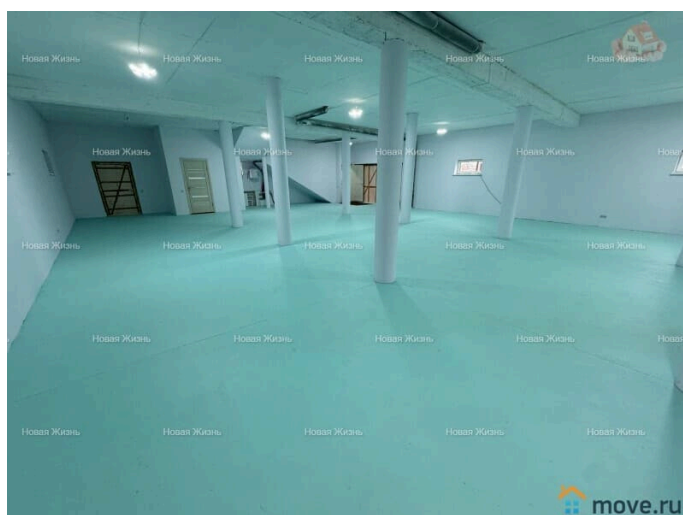

Круглогодичный, асфальтированный подъезд. В зимнее время дороги чистит снегоуборочная техника. В ночное время улицы освещаются. Инфраструктура в пос. Развилка: детские сады, школы, аптеки, супермаркеты, салоны красоты, рестораны, фитнес центр с бассейном. Удобная транспортная доступность до ст. м. Домодедовская 15 минут на общественном транспорте (маршрут № 355), так же удобная транспортная доступность до ст. м. Марьино 15 минут на общественном транспорте (маршрут №1228к), можно добраться до г. Видное на общественном транспорте за 20 минут (маршрут №44). Остановка в 150 метрах. Агентство недвижимости ООО «Новая Жизнь». Быстро! Надежно! Честно!