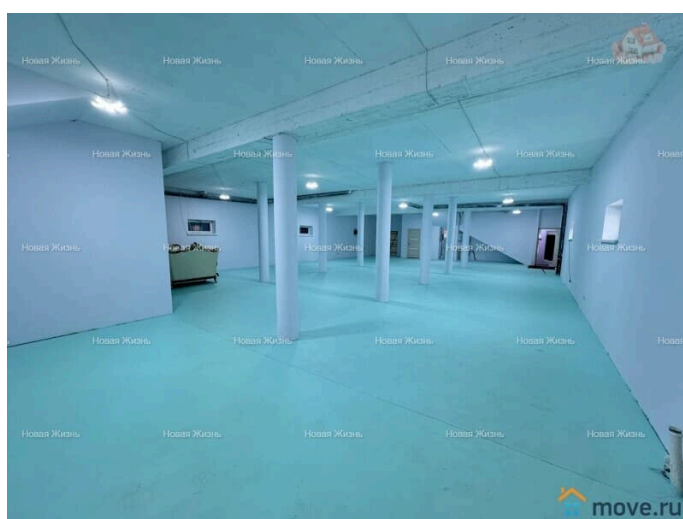

Круглогодичный, асфальтированный подъезд. В зимнее время дороги чистит снегоуборочная техника. В ночное время улицы освещаются. Инфраструктура в пос. Развилка: детские сады, школы, аптеки, супермаркеты, салоны красоты, рестораны, фитнес центр с бассейном. Удобная транспортная доступность до ст. м. Домодедовская 15 минут на общественном транспорте (маршрут № 355), так же удобная транспортная доступность до ст. м. Марьино 15 минут на общественном транспорте (маршрут №1228к), можно добраться до г. Видное на общественном транспорте за 20 минут (маршрут №44). Остановка в 150 метрах. Агентство недвижимости ООО «Новая Жизнь». Быстро! Надежно! Честно!