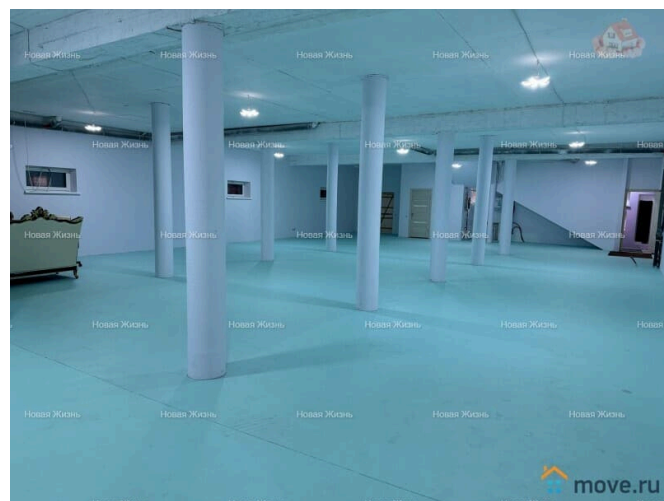

Дроздово

350 000 ₽

Дроздово

ПСН - Помещение свободного назначения

Общая площадь

260 м²

Детали объекта

Тип сделки

Сдаю

Раздел

[Коммерческая недвижимость](#)

Описание

Каширское шоссе, 2 км от МКАД, Ленинский р-он, деревня Дроздово-2. ИЖС. ПМЖ. Сдается в аренду коммерческое помещение площадью 260 кв.м, расположенное на 1 этаже здания, в деревне Дроздово-2. Здание построено из камня. Высота потолков 3.4 м, установлена система теплого пола. Сделана чистовая отделка (крашенный бетон). Имеется кухонная зона, санузел. Свет 40 кВт. Заезд на участок оборудован двумя автоматическими выдвижными воротами. На территории имеется место для парковки и выгрузки легковых и грузовых автомобилей. Широкая улица, возможен проезд фуры. Так же можно увеличить площадь за счет второго этажа здания в 90 кв.м. Помещение теплое, сухое. Коммуникации: электричество 40 кВт, центральное газоснабжение.

<https://move.ru/objects/9269294704>

Лыфарь Денис Сергеевич, ООО «Новая Жизнь»

79250445044

для заметок