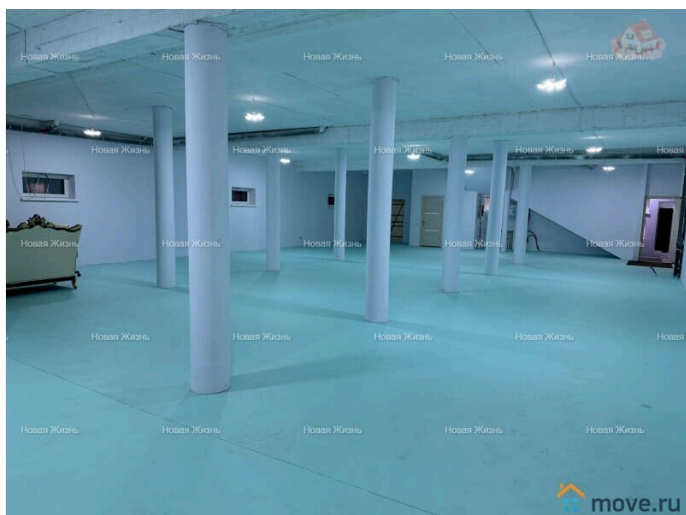

Круглогодичный, асфальтированный подъезд. В зимнее время дороги чистит снегоуборочная техника. В ночное время улицы освещаются. Инфраструктура в пос. Развилка: детские сады, школы, аптеки, супермаркеты, салоны красоты, рестораны, фитнес центр с бассейном. Удобная транспортная доступность до ст. м. Домодедовская 15 минут на общественном транспорте (маршрут № 355), так же удобная транспортная доступность до ст. м. Марьино 15 минут на общественном транспорте (маршрут №1228к), можно добраться до г. Видное на общественном транспорте за 20 минут (маршрут №44). Остановка в 150 метрах. Агентство недвижимости ООО «Новая Жизнь». Быстро! Надежно! Честно!