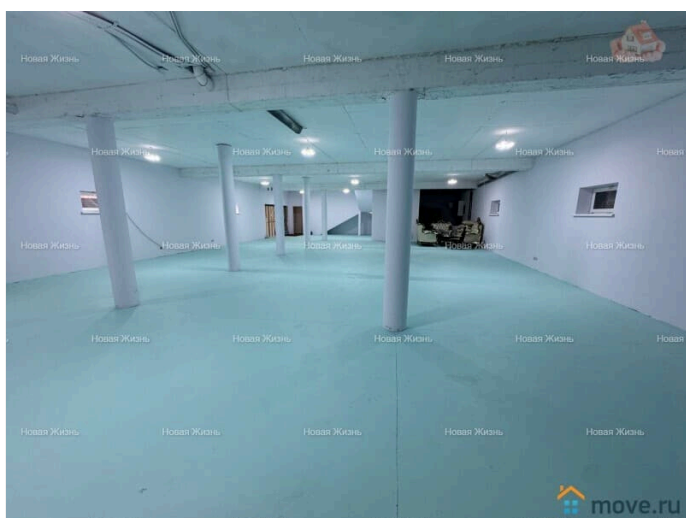

Круглогодичный, асфальтированный подъезд. В зимнее время дороги чистит снегоуборочная техника. В ночное время улицы освещаются. Инфраструктура в пос. Развилка: детские сады, школы, аптеки, супермаркеты, салоны красоты, рестораны, фитнес центр с бассейном. Удобная транспортная доступность до ст. м. Домодедовская 15 минут на общественном транспорте (маршрут № 355), так же удобная транспортная доступность до ст. м. Марьино 15 минут на общественном транспорте (маршрут №1228к), можно добраться до г. Видное на общественном транспорте за 20 минут (маршрут №44). Остановка в 150 метрах. Агентство недвижимости ООО «Новая Жизнь». Быстро! Надежно! Честно!