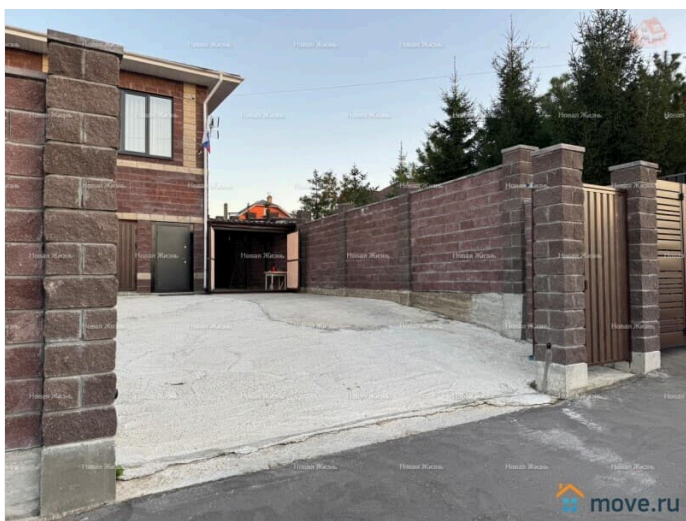

Дроздово

350 000 ₽

Дроздово

ПСН - Помещение свободного назначения

Общая площадь

260 м²

Детали объекта

Тип сделки

Сдаю

Раздел

[Коммерческая недвижимость](#)

Описание

Каширское шоссе, 2 км от МКАД, Ленинский р-он, деревня Дроздово-2. ИЖС. ПМЖ. Сдается в аренду коммерческое помещение площадью 260 кв.м, расположенное на 1 этаже здания, в деревне Дроздово-2. Здание построено из камня. Высота потолков 3.4 м, установлена система теплого пола. Сделана чистовая отделка (крашенный бетон). Имеется кухонная зона, санузел. Свет 40 кВт. Заезд на участок оборудован двумя автоматическими выдвижными воротами. На территории имеется место для парковки и выгрузки легковых и грузовых автомобилей. Широкая улица, возможен проезд фуры. Так же можно увеличить площадь за счет второго этажа здания в 90 кв.м. Помещение теплое, сухое. Коммуникации: электричество 40 кВт, центральное газоснабжение.

<https://move.ru/objects/9269294704>

Лыфарь Денис Сергеевич, ООО «Новая Жизнь»

79250445044

для заметок

Круглогодичный, асфальтированный подъезд. В зимнее время дороги чистит снегоуборочная техника. В ночное время улицы освещаются. Инфраструктура в пос. Развилка: детские сады, школы, аптеки, супермаркеты, салоны красоты, рестораны, фитнес центр с бассейном. Удобная транспортная доступность до ст. м. Домодедовская 15 минут на общественном транспорте (маршрут № 355), так же удобная транспортная доступность до ст. м. Марьино 15 минут на общественном транспорте (маршрут №1228к), можно добраться до г. Видное на общественном транспорте за 20 минут (маршрут №44). Остановка в 150 метрах. Агентство недвижимости ООО «Новая Жизнь». Быстро! Надежно! Честно!