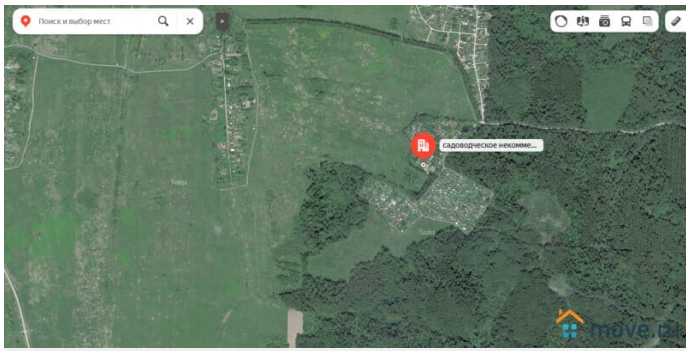

Move.ru - вся недвижимость России