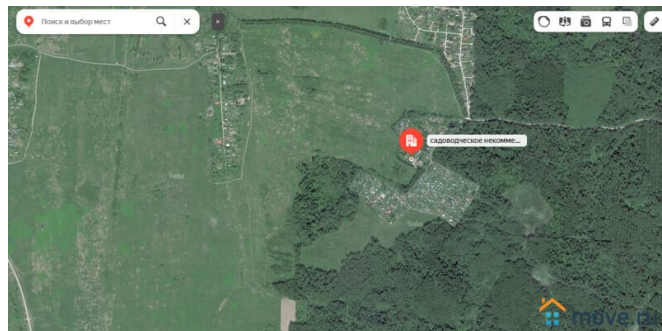

Создано: 18.02.2025 в 22:36

Обновлено: 02.04.2026 в 13:00

Наталья Горбунова

79091538095

Дубосеково

350 000 ₺

Дубосеково

Шоссе

[Новорижское](#) ~120 км от МКАД

Земельные участки

Площадь участка

6 соток

Детали объекта

Тип сделки

Продам

Раздел

[Земельные участки](#)

возможен торг, электричество

Описание

Продается участок в Волоколамском районе, д. Дубосеково, с/пос. Спасское, СНТ Медик-Боткинец, уч. 59 площадью 6 соток. Участок не межеван, находится в процессе межевания. Свет по границе. Находится в тихом и живописном месте. Ближайшие населенные пункты: деревня Дубосеково, город Волоколамск (10 км). Кадастровый номер: 50:07:0070218:59 Цена: 450 тысяч рублей. Возможен торг.

для заметок