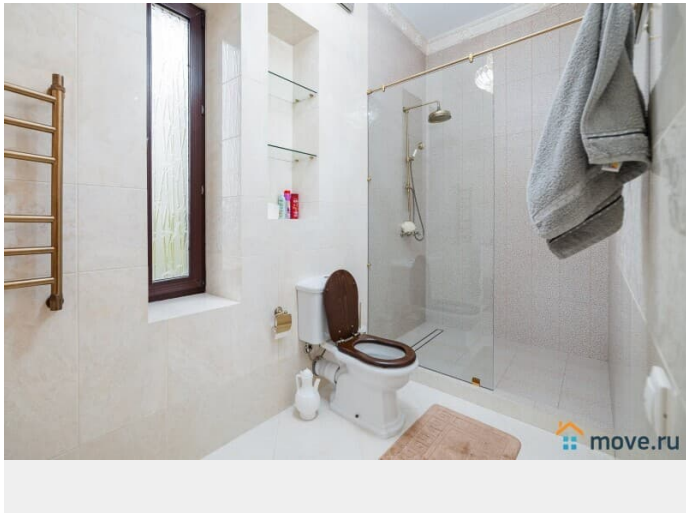

Детали объекта

Тип сделки

Сдаю

Раздел

[Коттеджи на сутки](#)

туалет в доме, душ в доме, кухня, бильярд, баня/сауна

Описание

Сдается коттедж 630 кв.м в поселке Дудкино в 1 км от МКАД по Киевском шоссе. Дом идеален для проведения для проведения любого торжества, тренингов, мероприятий. Коттедж свежей застройки, сдается менее года. Общая площадь дома составляет 630 м², что позволяет разместить до 15 гостей одновременно в 6 уютных спальнях. Банкетный зал идеально подойдет для

для заметок

проведения свадебного банкета или дня рождения. Дом оснащён бытовой техникой и премиальной мебелью высокого качества посудомоечная машина плита холодильник чайник микроволновая печь утюг фен гладильная доска 1 этаж (цокольный) : 1 спальня - двуспальная кровать 1 этаж: 1 спальня - двуспальная кровать 2 этаж: 1 спальня - двуспальная кровать 2 спальня - двуспальная кровать 3 спальня - двуспальная кровать 4 спальня - три односпальные кровати + 2 раскладные кровати односпальные, которые можно поставить в любую комнату по запросу. Также в вашем распоряжении будет бильярдный зал и гостиная с камином где вы сможете приятно провести время. А если вы хотите отдохнуть и расслабиться после насыщенного дня, то мы предлагаем вам посетить сауну и купель. Это идеальное место для того, чтобы насладиться уютной атмосферой. На территории находится крытая теплая беседка и сад для размеренного времяпрепровождения. Преимущества коттеджа: в пешей доступности от метро Румянцево новая капитальная застройка вместительная гостиная с действующим камином Будни: от 45 000р Пятница от 70.000р Суббота от 90 000р Полные выходные: от 120000р Новый год 31-2.01 от 500000р Страховой депозит: 30000р для компании до 20 гостей, далее 1000р с гостя Сауна включена 4 часа в сутки далее 2000р/час Постельное бельё включено в стоимость Уборка включена в стоимость Комната люкс 5000р Посуда на 20 человек включена в стоимость