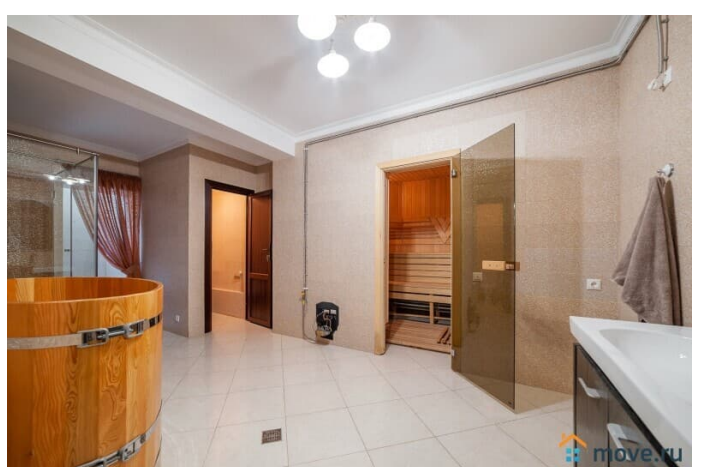

Детали объекта

Тип сделки

Сдаю

Раздел

[Коттеджи на сутки](#)

туалет в доме, душ в доме, кухня, бильярд, баня/сауна

Описание

Сдается коттедж 630 кв.м в поселке Дудкино в 1 км от МКАД по Киевском шоссе. Дом идеален для проведения для проведения любого торжества, тренингов, мероприятий. Коттедж свежей застройки, сдается менее года. Общая площадь дома составляет 630 м², что позволяет разместить до 15 гостей одновременно в 6 уютных спальнях. Банкетный зал идеально подойдет для

для заметок

проведения свадебного банкета или дня рождения. Дом оснащён бытовой техникой и премиальной мебелью высокого качества посудомоечная машина плита холодильник чайник микроволновая печь утюг фен гладильная доска 1 этаж (цокольный) : 1 спальня - двуспальная кровать 1 этаж: 1 спальня - двуспальная кровать 2 этаж: 1 спальня - двуспальная кровать 2 спальня - двуспальная кровать 3 спальня - двуспальная кровать 4 спальня - три односпальные кровати + 2 раскладные кровати односпальные, которые можно поставить в любую комнату по запросу. Также в вашем распоряжении будет бильярдный зал и гостиная с камином где вы сможете приятно провести время. А если вы хотите отдохнуть и расслабиться после насыщенного дня, то мы предлагаем вам посетить сауну и купель. Это идеальное место для того, чтобы насладиться уютной атмосферой. На территории находится крытая теплая беседка и сад для размеренного времяпрепровождения. Преимущества коттеджа: в пешей доступности от метро Румянцево новая капитальная застройка вместительная гостиная с действующим камином Будни: от 45 000р Пятница от 70.000р Суббота от 90 000р Полные выходные: от 120000р Новый год 31-2.01 от 500000р Страховой депозит: 30000р для компании до 20 гостей, далее 1000р с гостя Сауна включена 4 часа в сутки далее 2000р/час Постельное бельё включено в стоимость Уборка включена в стоимость Комната люкс 5000р Посуда на 20 человек включена в стоимость