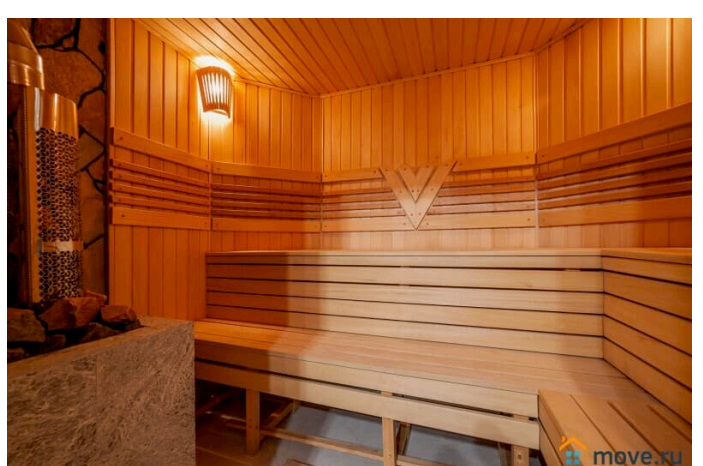

Детали объекта

Тип сделки

Сдаю

Раздел

[Коттеджи на сутки](#)

туалет в доме, душ в доме, кухня, бильярд, баня/сауна

Описание

Сдается коттедж 630 кв.м в поселке Дудкино в 1 км от МКАД по Киевском шоссе. Дом идеален для проведения для проведения любого торжества, тренингов, мероприятий. Коттедж свежей застройки, сдается менее года. Общая площадь дома составляет 630 м², что позволяет разместить до 15 гостей одновременно в 6 уютных спальнях. Банкетный зал идеально подойдет для

для заметок

проведения свадебного банкета или дня рождения. Дом оснащён бытовой техникой и премиальной мебелью высокого качества посудомоечная машина плита холодильник чайник микроволновая печь утюг фен гладильная доска 1 этаж (цокольный) : 1 спальня - двуспальная кровать 1 этаж: 1 спальня - двуспальная кровать 2 этаж: 1 спальня - двуспальная кровать 2 спальня - двуспальная кровать 3 спальня - двуспальная кровать 4 спальня - три односпальные кровати + 2 раскладные кровати односпальные, которые можно поставить в любую комнату по запросу. Также в вашем распоряжении будет бильярдный зал и гостиная с камином где вы сможете приятно провести время. А если вы хотите отдохнуть и расслабиться после насыщенного дня, то мы предлагаем вам посетить сауну и купель. Это идеальное место для того, чтобы насладиться уютной атмосферой. На территории находится крытая теплая беседка и сад для размеренного времяпрепровождения. Преимущества коттеджа: в пешей доступности от метро Румянцево новая капитальная застройка вместительная гостиная с действующим камином Будни: от 45 000р Пятница от 70.000р Суббота от 90 000р Полные выходные: от 120000р Новый год 31-2.01 от 500000р Страховой депозит: 30000р для компании до 20 гостей, далее 1000р с гостя Сауна включена 4 часа в сутки далее 2000р/час Постельное бельё включено в стоимость Уборка включена в стоимость Комната люкс 5000р Посуда на 20 человек включена в стоимость