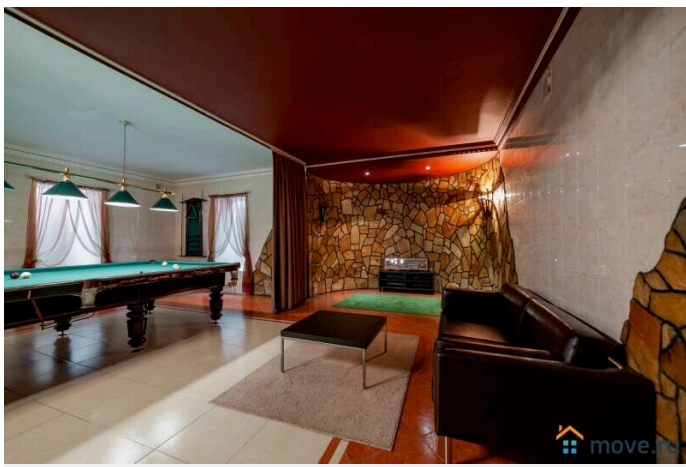

Детали объекта

Тип сделки

Сдаю

Раздел

[Коттеджи на сутки](#)

туалет в доме, душ в доме, кухня, бильярд, баня/сауна

Описание

Сдается коттедж 630 кв.м в поселке Дудкино в 1 км от МКАД по Киевском шоссе. Дом идеален для проведения для проведения любого торжества, тренингов, мероприятий. Коттедж свежей застройки, сдается менее года. Общая площадь дома составляет 630 м², что позволяет разместить до 15 гостей одновременно в 6 уютных спальнях. Банкетный зал идеально подойдет для

для заметок

проведения свадебного банкета или дня рождения. Дом оснащён бытовой техникой и премиальной мебелью высокого качества посудомоечная машина плита холодильник чайник микроволновая печь утюг фен гладильная доска 1 этаж (цокольный) : 1 спальня - двуспальная кровать 1 этаж: 1 спальня - двуспальная кровать 2 этаж: 1 спальня - двуспальная кровать 2 спальня - двуспальная кровать 3 спальня - двуспальная кровать 4 спальня - три односпальные кровати + 2 раскладные кровати односпальные, которые можно поставить в любую комнату по запросу. Также в вашем распоряжении будет бильярдный зал и гостиная с камином где вы сможете приятно провести время. А если вы хотите отдохнуть и расслабиться после насыщенного дня, то мы предлагаем вам посетить сауну и купель. Это идеальное место для того, чтобы насладиться уютной атмосферой. На территории находится крытая теплая беседка и сад для размеренного времяпрепровождения. Преимущества коттеджа: в пешей доступности от метро Румянцево новая капитальная застройка вместительная гостиная с действующим камином Будни: от 45 000р Пятница от 70.000р Суббота от 90 000р Полные выходные: от 120000р Новый год 31-2.01 от 500000р Страховой депозит: 30000р для компании до 20 гостей, далее 1000р с гостя Сауна включена 4 часа в сутки далее 2000р/час Постельное бельё включено в стоимость Уборка включена в стоимость Комната люкс 5000р Посуда на 20 человек включена в стоимость