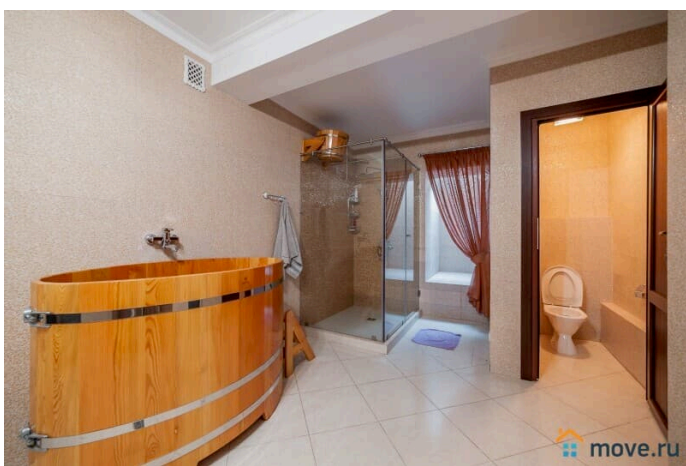

Детали объекта

Тип сделки

Сдаю

Раздел

[Коттеджи на сутки](#)

туалет в доме, душ в доме, кухня, бильярд, баня/сауна

Описание

Сдается коттедж 630 кв.м в поселке Дудкино в 1 км от МКАД по Киевском шоссе. Дом идеален для проведения для проведения любого торжества, тренингов, мероприятий. Коттедж свежей застройки, сдается менее года. Общая площадь дома составляет 630 м², что позволяет разместить до 15 гостей одновременно в 6 уютных спальнях. Банкетный зал идеально подойдет для

для заметок

проведения свадебного банкета или дня рождения. Дом оснащён бытовой техникой и премиальной мебелью высокого качества посудомоечная машина плита холодильник чайник микроволновая печь утюг фен гладильная доска 1 этаж (цокольный) : 1 спальня - двуспальная кровать 1 этаж: 1 спальня - двуспальная кровать 2 этаж: 1 спальня - двуспальная кровать 2 спальня - двуспальная кровать 3 спальня - двуспальная кровать 4 спальня - три односпальные кровати + 2 раскладные кровати односпальные, которые можно поставить в любую комнату по запросу. Также в вашем распоряжении будет бильярдный зал и гостиная с камином где вы сможете приятно провести время. А если вы хотите отдохнуть и расслабиться после насыщенного дня, то мы предлагаем вам посетить сауну и купель. Это идеальное место для того, чтобы насладиться уютной атмосферой. На территории находится крытая теплая беседка и сад для размеренного времяпрепровождения. Преимущества коттеджа: в пешей доступности от метро Румянцево новая капитальная застройка вместительная гостиная с действующим камином Будни: от 45 000р Пятница от 70.000р Суббота от 90 000р Полные выходные: от 120000р Новый год 31-2.01 от 500000р Страховой депозит: 30000р для компании до 20 гостей, далее 1000р с гостя Сауна включена 4 часа в сутки далее 2000р/час Постельное бельё включено в стоимость Уборка включена в стоимость Комната люкс 5000р Посуда на 20 человек включена в стоимость