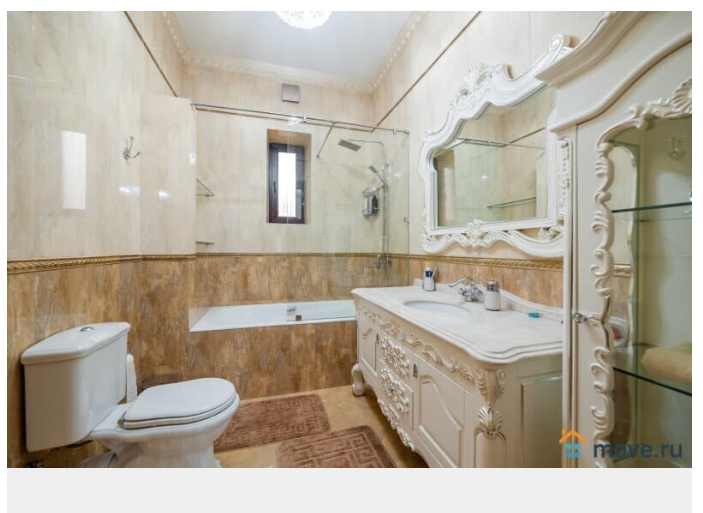

Детали объекта

Тип сделки

Сдаю

Раздел

[Коттеджи на сутки](#)

туалет в доме, душ в доме, кухня, бильярд, баня/сауна

Описание

Сдается коттедж 630 кв.м в поселке Дудкино в 1 км от МКАД по Киевском шоссе. Дом идеален для проведения для проведения любого торжества, тренингов, мероприятий. Коттедж свежей застройки, сдается менее года. Общая площадь дома составляет 630 м², что позволяет разместить до 15 гостей одновременно в 6 уютных спальнях. Банкетный зал идеально подойдет для

для заметок

проведения свадебного банкета или дня рождения. Дом оснащён бытовой техникой и премиальной мебелью высокого качества посудомоечная машина плита холодильник чайник микроволновая печь утюг фен гладильная доска 1 этаж (цокольный) : 1 спальня - двуспальная кровать 1 этаж: 1 спальня - двуспальная кровать 2 этаж: 1 спальня - двуспальная кровать 2 спальня - двуспальная кровать 3 спальня - двуспальная кровать 4 спальня - три односпальные кровати + 2 раскладные кровати односпальные, которые можно поставить в любую комнату по запросу. Также в вашем распоряжении будет бильярдный зал и гостиная с камином где вы сможете приятно провести время. А если вы хотите отдохнуть и расслабиться после насыщенного дня, то мы предлагаем вам посетить сауну и купель. Это идеальное место для того, чтобы насладиться уютной атмосферой. На территории находится крытая теплая беседка и сад для размеренного времяпрепровождения. Преимущества коттеджа: в пешей доступности от метро Румянцево новая капитальная застройка вместительная гостиная с действующим камином Будни: от 45 000р Пятница от 70.000р Суббота от 90 000р Полные выходные: от 120000р Новый год 31-2.01 от 500000р Страховой депозит: 30000р для компании до 20 гостей, далее 1000р с гостя Сауна включена 4 часа в сутки далее 2000р/час Постельное бельё включено в стоимость Уборка включена в стоимость Комната люкс 5000р Посуда на 20 человек включена в стоимость