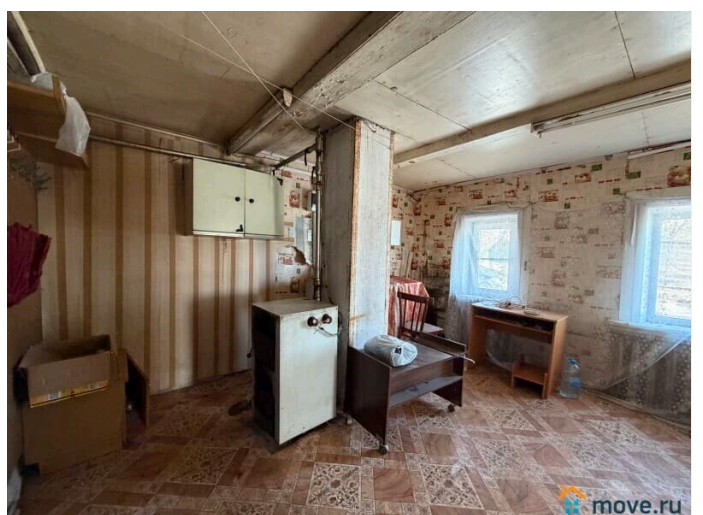

Жилая площадь

25 м²

Площадь кухни

20 м²

Общая площадь

69 м²

Детали объекта

Тип сделки

Продам

Раздел

[Дома, дачи](#)

Строение

Деревянное

туалет на улице, душ на улице, баня/сауна, отопление,
водопровод, канализация, электричество, ПМЖ

Описание

Предлагаем Вашему вниманию 1-этажный, рубленый дом для ПМЖ или как дачный вариант в полностью жилой деревне Егорьевского района, Московской области! Дом из рубленого бревна на кирпичном

<https://move.ru/objects/9293205781>

**Ваше Подмосковье, Региональное
агентство недвижимости ВАШЕ
ПОДМОСКОВЬЕ**

79251211489

для заметок

© Яндекс Яндекс Карты

фундаменте с дополнительными постройками для хозяйственного использования. Дом сухой, теплый с комфортной высотой потолков и пластиковыми окнами. Участок 30 соток ровный, сухой, есть плодово-ягодные насаждения. Круглогодичный подъезд. Хорошие соседи. В дом заведена вода от своего колодца, сделан слив, установлена новая проводка, отопление паровое, от твердотопливного котла (дублируется электричеством), магистральный газ по границе участка. Деревня не проездная. P.S.: один взрослый собственник, юридически и фактически свободен. Участок межеван, дом с пропиской.