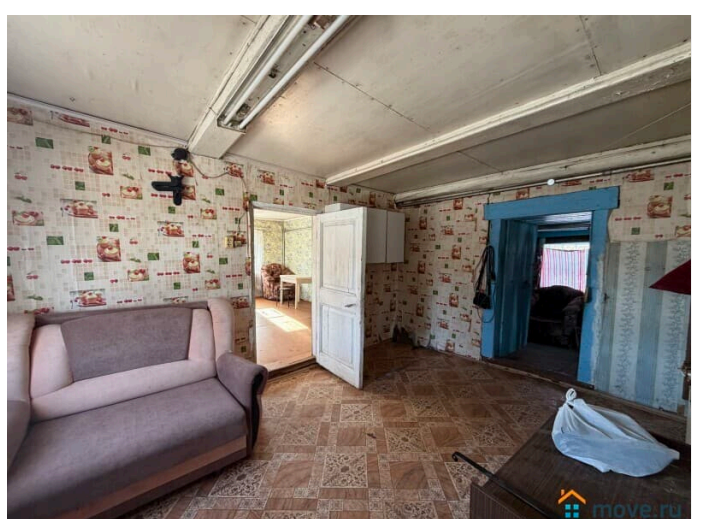

Жилая площадь

25 м²

Площадь кухни

20 м²

Общая площадь

69 м²

Детали объекта

Тип сделки

Продам

Раздел

[Дома, дачи](#)

Строение

Деревянное

туалет на улице, душ на улице, баня/сауна, отопление,
водопровод, канализация, электричество, ПМЖ

Описание

Предлагаем Вашему вниманию 1-этажный, рубленый дом для ПМЖ или как дачный вариант в полностью жилой деревне Егорьевского района, Московской области! Дом из рубленого бревна на кирпичном

<https://move.ru/objects/9293205781>

**Ваше Подмосковье, Региональное
агентство недвижимости ВАШЕ
ПОДМОСКОВЬЕ**

79251211489

для заметок

© Яндекс Яндекс Карты

фундаменте с дополнительными постройками для хозяйственного использования. Дом сухой, теплый с комфортной высотой потолков и пластиковыми окнами. Участок 30 соток ровный, сухой, есть плодово-ягодные насаждения. Круглогодичный подъезд. Хорошие соседи. В дом заведена вода от своего колодца, сделан слив, установлена новая проводка, отопление паровое, от твердотопливного котла (дублируется электричеством), магистральный газ по границе участка. Деревня не проездная. P.S.: один взрослый собственник, юридически и фактически свободен. Участок межеван, дом с пропиской.