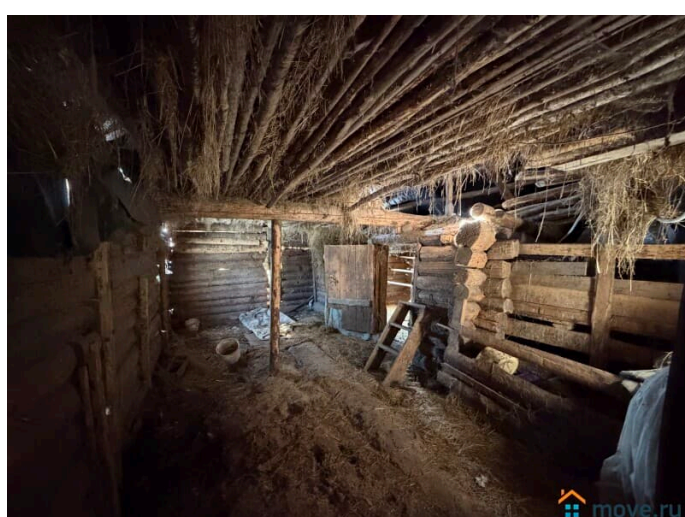

Продам

Раздел

[Дома, дачи](#)

Строение

Деревянное

туалет на улице, душ на улице, баня/сауна, отопление,
водопровод, канализация, электричество, ПМЖ

Описание

Предлагаем Вашему вниманию 1-этажный, рубленый дом для ПМЖ или как дачный вариант в полностью жилой деревне Егорьевского района, Московской области! Дом из рубленого бревна на кирпичном

<https://move.ru/objects/9293205781>

**Ваше Подмосковье, Региональное
агентство недвижимости ВАШЕ
ПОДМОСКОВЬЕ**

79251211489

для заметок

© Яндекс Яндекс Карты

фундаменте с дополнительными постройками для хозяйственного использования. Дом сухой, теплый с комфортной высотой потолков и пластиковыми окнами. Участок 30 соток ровный, сухой, есть плодово-ягодные насаждения. Круглогодичный подъезд. Хорошие соседи. В дом заведена вода от своего колодца, сделан слив, установлена новая проводка, отопление паровое, от твердотопливного котла (дублируется электричеством), магистральный газ по границе участка. Деревня не проездная. P.S.: один взрослый собственник, юридически и фактически свободен. Участок межеван, дом с пропиской.