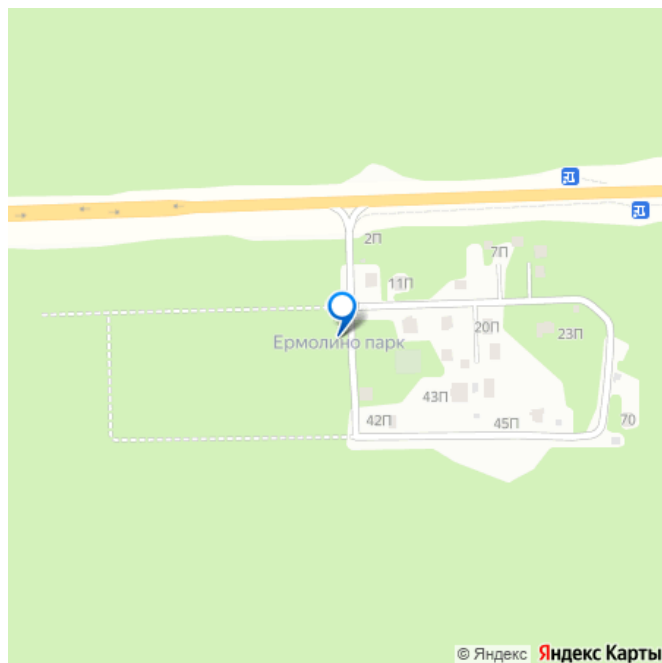

Создано: 24.12.2025 в 10:13

Обновлено: 31.03.2026 в 10:04

Загородный Мир

79154250348

Ермолино, Ермолино

14 980 000 ₹

Ермолино, Ермолино

Шоссе

[Дмитровское](#) ~29 км от МКАД

Дом

Жилая площадь

70 м²

Площадь кухни

12 м²

Общая площадь

139 м²

Детали объекта

Тип сделки

Продам

Раздел

[Дома, дачи](#)

Строение

Блочное

туалет в доме, душ в доме, водопровод, канализация,
электричество, газ, ПМЖ

Описание

Лот: 69299. Дмитровское ш., 29 км от МКАД, Ермолино. Срочная продажа! Дом 139 кв.м в современном поселке ОПХ "Ермолино", коробка в комплектации "White Box" под чистовую отделку. Дом собственник строил

для заметок