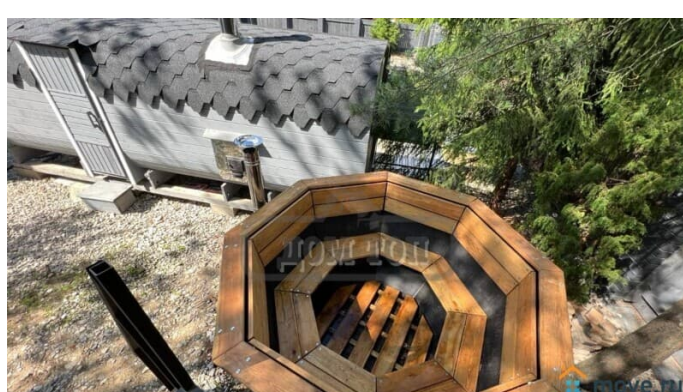

Детали объекта

Тип сделки

Сдаю

Раздел

[Коттеджи на сутки](#)

кухня, бассейн, бильярд, баня/сауна

Описание

ТОП: 189 Сдается роскошный коттедж посуточно и на выходные. Возможна аренда на месяц. Дом находится в 25 км от МКАД по Новорязанскому шоссе УЧАСТОК: 6 соток. Благоустроенная территория. Мангальная зона, большое лобное место . Невероятный ретро автомобиль на территории. Парковка на 16 авто. В ДОМЕ: 3 этажа, 800 кв.м., 14 спален, 40 спальных мест, банке на 80человек, фуршет на 100 человек . Баня на дровах, молодильный чан, и каркасный бассейн позволят насладиться красотами природы, дышать свежим воздухом и ощутить единение с окружающим миром.

для заметок

РАЗВЛЕЧЕНИЯ: Зона отдыха с PlayStation, аэрохоккеем, настольным теннисом, бильярдом, караоке и футболом, баня, чан, бассейн СТОИМОСТЬ зависит от количества гостей и сезона: Будни от 35.000 руб. до 10 человек Полные выходные от 110 .000 руб. Теплый сезон +30% Заезд / выезд: 16:00 / 12:00 ЗАЛОГ (депозит, обеспечительный платеж) от 25.000 руб. Оплачивается при заезде, возвращается при выезде. Для Вашего удобства наши коттеджи пронумерованы. Назвав номер топа, Вы получите исчерпывающую информацию по коттеджу.