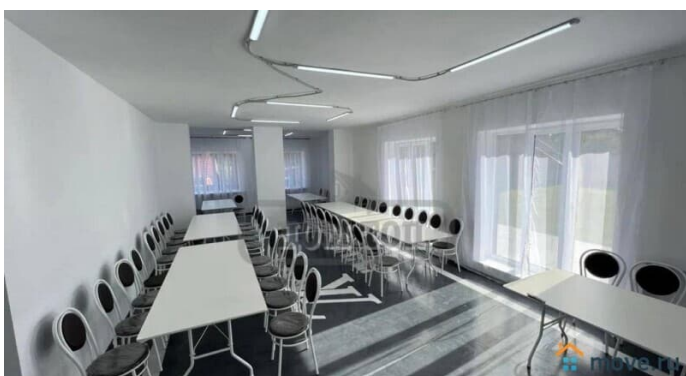

для заметок

РАЗВЛЕЧЕНИЯ: Зона отдыха с PlayStation, аэрохоккеем, настольным теннисом, бильярдом, караоке и футболом, баня, чан, бассейн СТОИМОСТЬ зависит от количества гостей и сезона: Будни от 35.000 руб. до 10 человек Полные выходные от 110 .000 руб. Теплый сезон +30% Заезд / выезд: 16:00 / 12:00 ЗАЛОГ (депозит, обеспечительный платеж) от 25.000 руб. Оплачивается при заезде, возвращается при выезде. Для Вашего удобства наши коттеджи пронумерованы. Назвав номер топа, Вы получите исчерпывающую информацию по коттеджу.