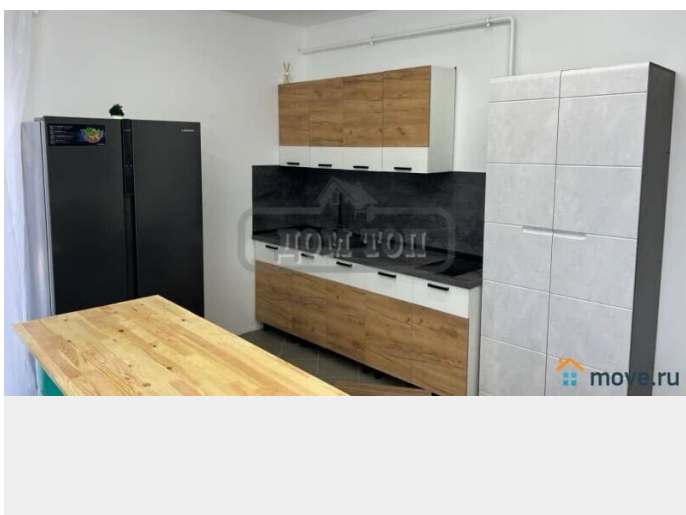

РАЗВЛЕЧЕНИЯ: Зона отдыха с PlayStation, аэрохоккеем, настольным теннисом, бильярдом, караоке и футболом, баня, чан, бассейн СТОИМОСТЬ зависит от количества гостей и сезона: Будни от 35.000 руб. до 10 человек Полные выходные от 110 .000 руб. Теплый сезон +30% Заезд / выезд: 16:00 / 12:00 ЗАЛОГ (депозит, обеспечительный платеж) от 25.000 руб. Оплачивается при заезде, возвращается при выезде. Для Вашего удобства наши коттеджи пронумерованы. Назвав номер топа, Вы получите исчерпывающую информацию по коттеджу.