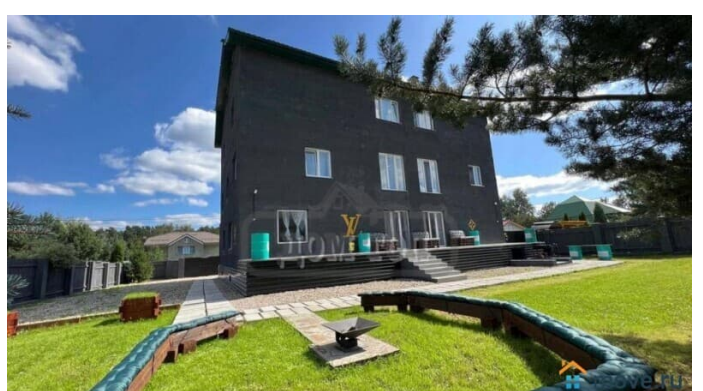

Хрипань, Ленина

35 000 ₺

Хрипань, Ленина

Коттедж

Количество комнат

14

Общая площадь

800 м²

Детали объекта

Тип сделки

Сдаю

Раздел

[Коттеджи на сутки](#)

кухня, бассейн, бильярд, баня/сауна

Описание

ТОП: 189 Сдается роскошный коттедж посуточно и на выходные. Возможна аренда на месяц. Дом находится в 25 км от МКАД по Новорязанскому шоссе УЧАСТОК: 6 соток. Благоустроенная территория. Мангальная зона, большое лобное место . Невероятный ретро автомобиль на территории. Парковка на 16 авто. В ДОМЕ: 3 этажа, 800 кв.м., 14 спален, 40 спальных мест, банке на 80человек, фуршет на 100 человек . Баня на дровах, молодильный чан, и каркасный бассейн позволят насладиться красотами природы, дышать свежим воздухом и ощутить единение с окружающим миром.

для заметок

РАЗВЛЕЧЕНИЯ: Зона отдыха с PlayStation, аэрохоккеем, настольным теннисом, бильярдом, караоке и футболом, баня, чан, бассейн СТОИМОСТЬ зависит от количества гостей и сезона: Будни от 35.000 руб. до 10 человек Полные выходные от 110 .000 руб. Теплый сезон +30% Заезд / выезд: 16:00 / 12:00 ЗАЛОГ (депозит, обеспечительный платеж) от 25.000 руб. Оплачивается при заезде, возвращается при выезде. Для Вашего удобства наши коттеджи пронумерованы. Назвав номер топа, Вы получите исчерпывающую информацию по коттеджу.