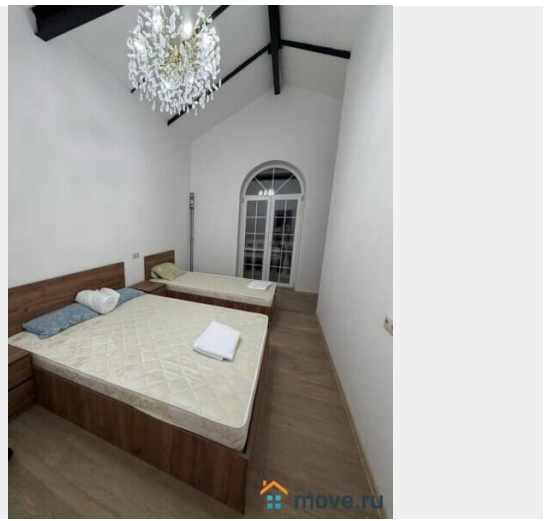

Сдаю

Раздел

[Коттеджи на сутки](#)

туалет в доме, душ в доме, кухня, бассейн, бильярд,
баня/сауна

Описание

У вас есть возможность арендовать абсолютно новый дом! Большая парковка на 12 автомобилей. Большая зона отдыха для проведения мероприятий, при необходимости, здесь можно оборудовать дополнительные спальни. Огромная кухня с круглым большим столом и панорамным видом на лес. Дом на возвышенности, открывается самый красивый вид в поселке! На цокольном этаже достраивается Спа

для заметок

комплекс: бассейн, турецкий хамам, сауна.
(сейчас не функционирует) Мягкие диваны,
домашний кинотеатр, электрический камин.
Все для отдыха. Комната для персонала. В
доме 6 спален. У 4 из них свой выход на
балкон. Одна из них мастер спальня с
джакузи на двоих. Вокруг дома 60 больших
елей. За домом весной (не успели до
холодов) планируется посадить газон и
сделать зону для костра, поставим чан и
баню на дровах. Все это сделаем за свой
счет. Выезд сразу на ЦКАД. До Москвы ровно
30 мин! Рядом магазины, аптеки, кафе, все
необходимое! Сейчас полностью готовы 2 и 3
этажи. 1 этаж (спа зона) на финишной черте.