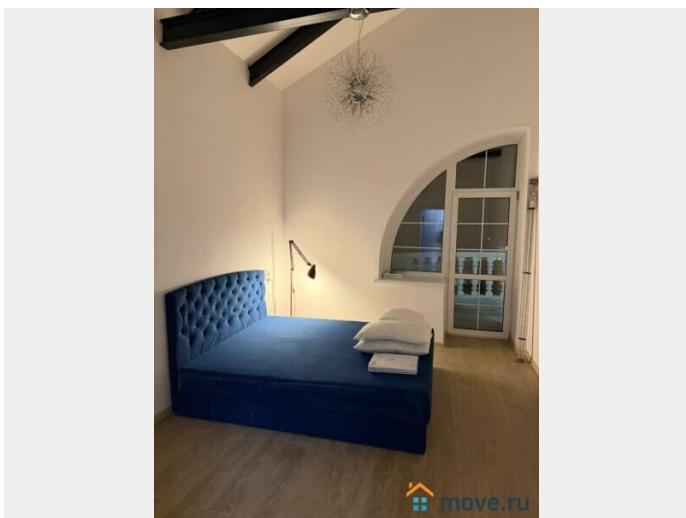

Сдаю

Раздел

[Коттеджи на сутки](#)

туалет в доме, душ в доме, кухня, бассейн, бильярд,
баня/сауна

Описание

У вас есть возможность арендовать абсолютно новый дом! Большая парковка на 12 автомобилей. Большая зона отдыха для проведения мероприятий, при необходимости, здесь можно оборудовать дополнительные спальни. Огромная кухня с круглым большим столом и панорамным видом на лес. Дом на возвышенности, открывается самый красивый вид в поселке! На цокольном этаже достраивается Спа

для заметок

комплекс: бассейн, турецкий хамам, сауна.
(сейчас не функционирует) Мягкие диваны,
домашний кинотеатр, электрический камин.
Все для отдыха. Комната для персонала. В
доме 6 спален. У 4 из них свой выход на
балкон. Одна из них мастер спальня с
джакузи на двоих. Вокруг дома 60 больших
елей. За домом весной (не успели до
холодов) планируется посадить газон и
сделать зону для костра, поставим чан и
баню на дровах. Все это сделаем за свой
счет. Выезд сразу на ЦКАД. До Москвы ровно
30 мин! Рядом магазины, аптеки, кафе, все
необходимое! Сейчас полностью готовы 2 и 3
этажи. 1 этаж (спа зона) на финишной черте.