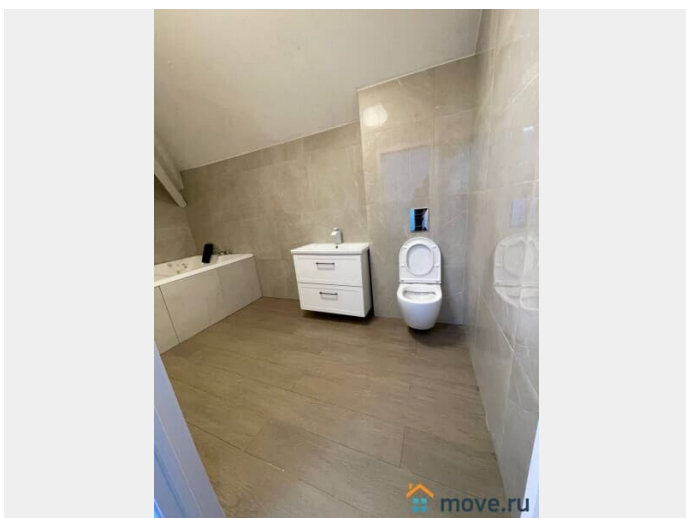

Сдаю

Раздел

[Коттеджи на сутки](#)

туалет в доме, душ в доме, кухня, бассейн, бильярд,
баня/сауна

Описание

У вас есть возможность арендовать абсолютно новый дом! Большая парковка на 12 автомобилей. Большая зона отдыха для проведения мероприятий, при необходимости, здесь можно оборудовать дополнительные спальни. Огромная кухня с круглым большим столом и панорамным видом на лес. Дом на возвышенности, открывается самый красивый вид в поселке! На цокольном этаже достраивается Спа

для заметок

комплекс: бассейн, турецкий хамам, сауна.
(сейчас не функционирует) Мягкие диваны,
домашний кинотеатр, электрический камин.
Все для отдыха. Комната для персонала. В
доме 6 спален. У 4 из них свой выход на
балкон. Одна из них мастер спальня с
джакузи на двоих. Вокруг дома 60 больших
елей. За домом весной (не успели до
холодов) планируется посадить газон и
сделать зону для костра, поставим чан и
баню на дровах. Все это сделаем за свой
счет. Выезд сразу на ЦКАД. До Москвы ровно
30 мин! Рядом магазины, аптеки, кафе, все
необходимое! Сейчас полностью готовы 2 и 3
этажи. 1 этаж (спа зона) на финишной черте.