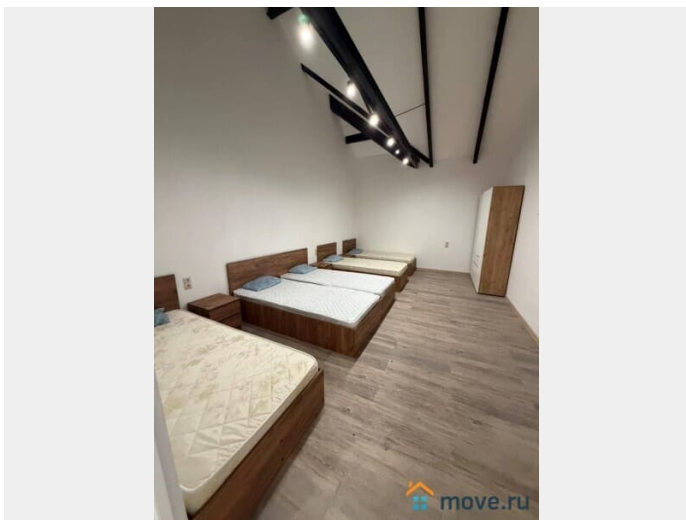

Сдаю

Раздел

[Коттеджи на сутки](#)

туалет в доме, душ в доме, кухня, бассейн, бильярд,
баня/сауна

Описание

У вас есть возможность арендовать абсолютно новый дом! Большая парковка на 12 автомобилей. Большая зона отдыха для проведения мероприятий, при необходимости, здесь можно оборудовать дополнительные спальни. Огромная кухня с круглым большим столом и панорамным видом на лес. Дом на возвышенности, открывается самый красивый вид в поселке! На цокольном этаже достраивается Спа

для заметок

комплекс: бассейн, турецкий хамам, сауна.
(сейчас не функционирует) Мягкие диваны,
домашний кинотеатр, электрический камин.
Все для отдыха. Комната для персонала. В
доме 6 спален. У 4 из них свой выход на
балкон. Одна из них мастер спальня с
джакузи на двоих. Вокруг дома 60 больших
елей. За домом весной (не успели до
холодов) планируется посадить газон и
сделать зону для костра, поставим чан и
баню на дровах. Все это сделаем за свой
счет. Выезд сразу на ЦКАД. До Москвы ровно
30 мин! Рядом магазины, аптеки, кафе, все
необходимое! Сейчас полностью готовы 2 и 3
этажи. 1 этаж (спа зона) на финишной черте.