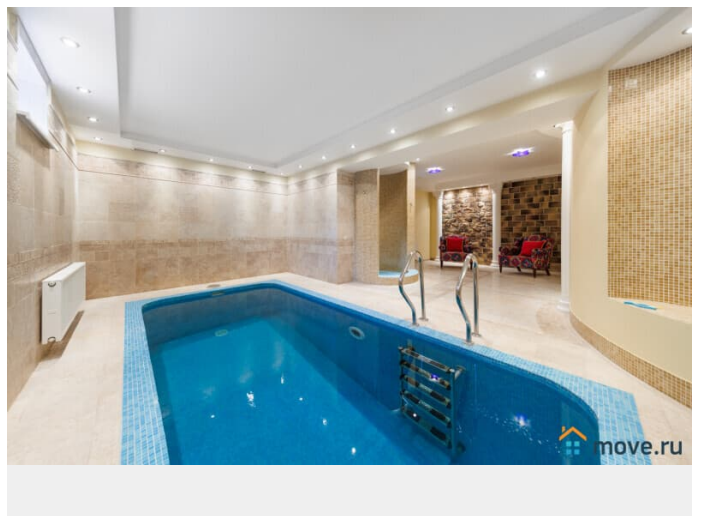

сад Ухоженный участок с собственным прудом. Гараж на 2 машины Стоимость аренды: до 20 гостей. Если больше то плюс 1000? с гостя. Будние дни от 23 .000 р Полные выходные от 80.000р Пятница от 40.000р Суббота от 50.000р С мая по сентябрь +30% В стоимость все включено нет доплат за уборку/посуду/текстиль! ОГРАНИЧЕНИЯ: Нельзя с питомцами! Мы не берём слишком шумные компании. Важно не мешать соседям после 21:00 В доме можно курить электронные сигареты, кальян можно курить на цокольном этаже. Обычные сигареты только на улице. Новый год С 31 декабря на 2 января от 350.000? Январские праздники от 60.000? в день. Если больше 2 дней, то от 45.000? Депозит 20.000? Время заезда в 16:00 и выезд в 12:00