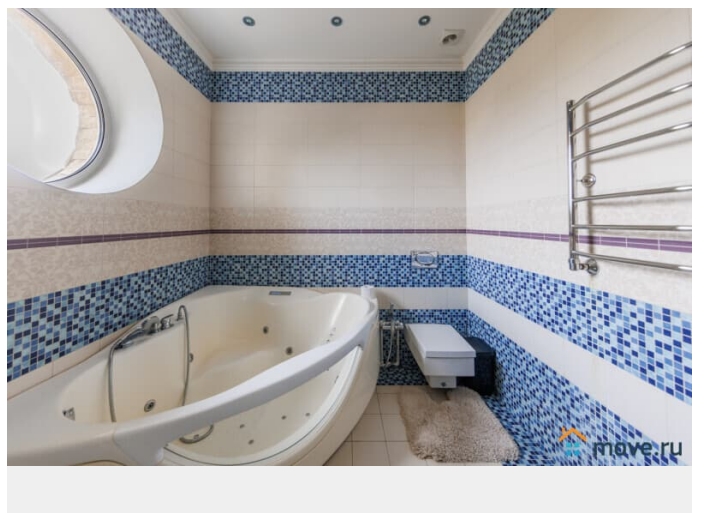

сад Ухоженный участок с собственным прудом. Гараж на 2 машины Стоимость аренды: до 20 гостей. Если больше то плюс 1000? с гостя. Будние дни от 23 .000 р Полные выходные от 80.000р Пятница от 40.000р Суббота от 50.000р С мая по сентябрь +30% В стоимость все включено нет доплат за уборку/посуду/текстиль! ОГРАНИЧЕНИЯ: Нельзя с питомцами! Мы не берём слишком шумные компании. Важно не мешать соседям после 21:00 В доме можно курить электронные сигареты, кальян можно курить на цокольном этаже. Обычные сигареты только на улице. Новый год С 31 декабря на 2 января от 350.000? Январские праздники от 60.000? в день. Если больше 2 дней, то от 45.000? Депозит 20.000? Время заезда в 16:00 и выезд в 12:00