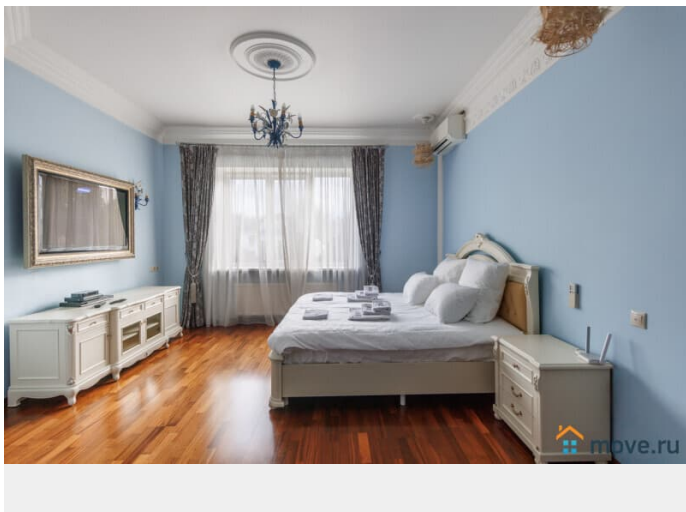

сад Ухоженный участок с собственным прудом. Гараж на 2 машины Стоимость аренды: до 20 гостей. Если больше то плюс 1000? с гостя. Будние дни от 23 .000 р Полные выходные от 80.000р Пятница от 40.000р Суббота от 50.000р С мая по сентябрь +30% В стоимость все включено нет доплат за уборку/посуду/текстиль! ОГРАНИЧЕНИЯ: Нельзя с питомцами! Мы не берём слишком шумные компании. Важно не мешать соседям после 21:00 В доме можно курить электронные сигареты, кальян можно курить на цокольном этаже. Обычные сигареты только на улице. Новый год С 31 декабря на 2 января от 350.000? Январские праздники от 60.000? в день. Если больше 2 дней, то от 45.000? Депозит 20.000? Время заезда в 16:00 и выезд в 12:00