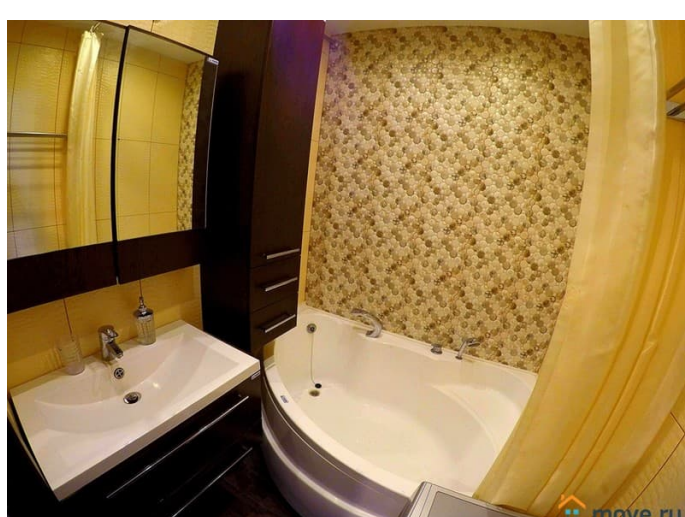

договор. 6. Двухспальная кровать с ортопедическим удобным матрасом. Спальных мест - 2+2+1 (2 двухспальные кровати + 2-х спальный раскладной диван) Максимальное число гостей - 5 Балкон - есть Идеальный вариант проживания, и альтернатива гостинице - квартира посуточно со всем необходимым для командировки, семейного или романтического отдыха. О времяпрепровождении: Центр города, рядом супермаркеты, аптеки. В шаговой доступности торговые центры, стадион. О местонахождении студий: 10 мин. Пешком от метро железнодорожная, на автобусе - 5мин. Остановка у дома. 15 мин. От метро новокосино на автобусе. 30 мин. На электричке до метро курская - центр москвы. Если вы планируете приехать раньше для этого необходимо оплатить стоимость предыдущих суток и мы сможем вас заселить, либо, если квартира не занята