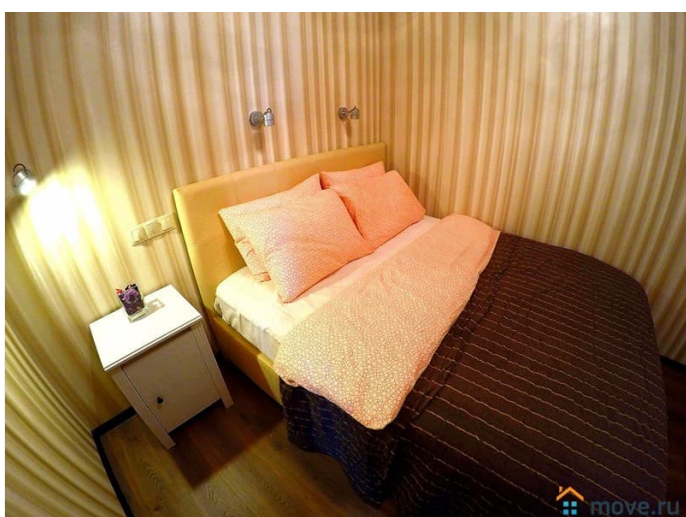

дизайнерский

интернет, мебель, мебель на кухне, телевизор, стиральная машина, холодильник, лифт, мусоропровод, парковка, охрана

Описание

Лайф Апарта, сеть квартир посуточно в Железнодорожном Залог при заселении 1000р. + потребуются паспорт или водительское удостоверение для составления договора. Без комиссии. Цена аренды квартиры может меняться в зависимости от дня заезда, срока бронирования и количества гостей. Часы работы с 8: 00 до 23: 00 Заселение после 13: 00, выезд до 12: 00 Тусовки и другие увеселительные мероприятия запрещены Размещение с животными запрещено Курение возможно только в специально отведенном месте. 1. Уборка, бельё и полотенца включены в стоимость. 2. Все необходимое уже есть в квартире (оборудованная кухня, посуда, все для приготовления еды, плазменный телевизор, кабельное телевидение, ванна/душ, фен. Утюг.) 3. Проводим генеральную уборку после каждого гостя. У нас чисто! 4. Оперативное заселение. 5. Отчетные документы, чек, акт выполненных работ,

договор. 6. Двухспальная кровать с ортопедическим удобным матрасом. Спальных мест - 2+2+1 (2 двухспальные кровати + 2-х спальный раскладной диван) Максимальное число гостей - 5 Балкон - есть Идеальный вариант проживания, и альтернатива гостинице - квартира посуточно со всем необходимым для командировки, семейного или романтического отдыха. О времяпрепровождении: Центр города, рядом супермаркеты, аптеки. В шаговой доступности торговые центры, стадион. О местонахождении студий: 10 мин. Пешком от метро железнодорожная, на автобусе - 5мин. Остановка у дома. 15 мин. От метро новокосино на автобусе. 30 мин. На электричке до метро курская - центр москвы. Если вы планируете приехать раньше для этого необходимо оплатить стоимость предыдущих суток и мы сможем вас заселить, либо, если квартира не занята