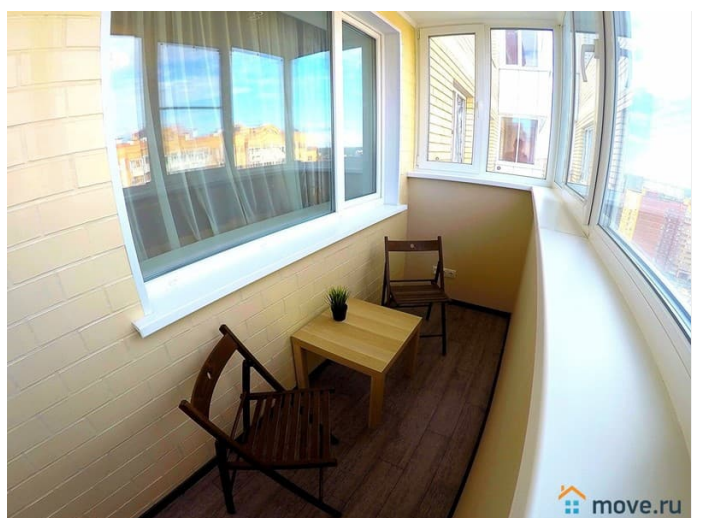

дизайнерский

интернет, мебель, мебель на кухне, телевизор, стиральная машина, холодильник, лифт, мусоропровод, парковка, охрана

Описание

Лайф Апарта, сеть квартир посуточно в Железнодорожном Залог при заселении 1000р. + потребуются паспорт или водительское удостоверение для составления договора. Без комиссии. Цена аренды квартиры может меняться в зависимости от дня заезда, срока бронирования и количества гостей. Часы работы с 8: 00 до 23: 00 Заселение после 13: 00, выезд до 12: 00 Тусовки и другие увеселительные мероприятия запрещены Размещение с животными запрещено Курение возможно только в специально отведенном месте. 1. Уборка, бельё и полотенца включены в стоимость. 2. Все необходимое уже есть в квартире (оборудованная кухня, посуда, все для приготовления еды, плазменный телевизор, кабельное телевидение, ванна/душ, фен. Утюг.) 3. Проводим генеральную уборку после каждого гостя. У нас чисто! 4. Оперативное заселение. 5. Отчетные документы, чек, акт выполненных работ,

договор. 6. Двухспальная кровать с ортопедическим удобным матрасом. Спальных мест - 2+2+1 (2 двухспальные кровати + 2-х спальный раскладной диван) Максимальное число гостей - 5 Балкон - есть Идеальный вариант проживания, и альтернатива гостинице - квартира посуточно со всем необходимым для командировки, семейного или романтического отдыха. О времяпрепровождении: Центр города, рядом супермаркеты, аптеки. В шаговой доступности торговые центры, стадион. О местонахождении студий: 10 мин. Пешком от метро железнодорожная, на автобусе - 5мин. Остановка у дома. 15 мин. От метро новокосино на автобусе. 30 мин. На электричке до метро курская - центр москвы. Если вы планируете приехать раньше для этого необходимо оплатить стоимость предыдущих суток и мы сможем вас заселить, либо, если квартира не занята