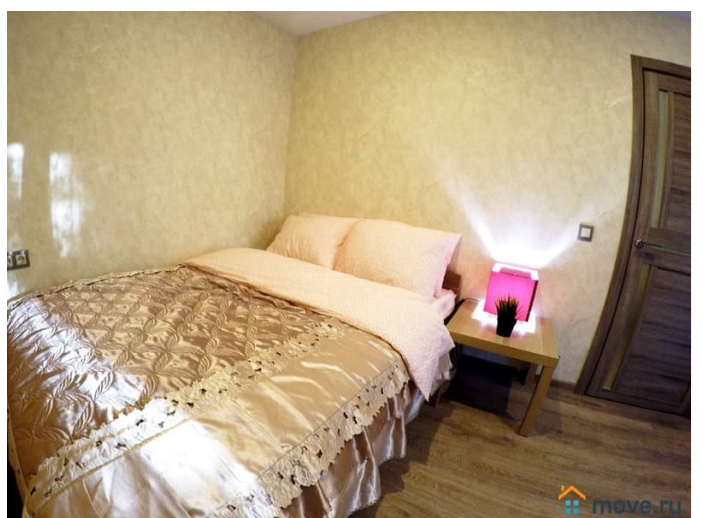

заселение. 5. Отчетные документы, чек, акт выполненных работ, договор. 6. Двухспальная кровать с ортопедическим удобным матрасом. Спальных мест - 2+2+1 (2-х спальная кровать + 2-х спальный раскладной диван + раскладушка) Максимальное число гостей - 5 Кондиционер Идеальный вариант проживания, и альтернатива гостинице - квартира посуточно со всем необходимым для командировки, семейного или романтического отдыха. О времяпрепровождении: У дома супермаркеты, аптеки, рестораны, парки, не далёко стадион О местонахождении квартиры: 10 мин. Пешком от метро ольгино, на автобусе - 5 мин. Остановка у дома. 15 мин. От метро Новокосино на автобусе. 30 мин. На электричке до метро курская - центр москвы. Если вы планируете приехать раньше для этого необходимо оплатить стоимость предыдущих суток и мы сможем вас заселить, либо, если квартира не занята