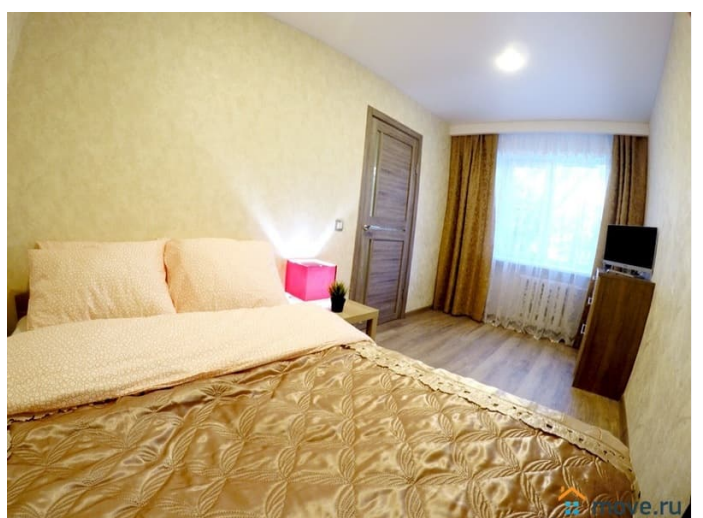

заселение. 5. Отчетные документы, чек, акт выполненных работ, договор. 6. Двухспальная кровать с ортопедическим удобным матрасом. Спальных мест - 2+2+1 (2-х спальная кровать + 2-х спальный раскладной диван + раскладушка) Максимальное число гостей - 5 Кондиционер Идеальный вариант проживания, и альтернатива гостинице - квартира посуточно со всем необходимым для командировки, семейного или романтического отдыха. О времяпрепровождении: У дома супермаркеты, аптеки, рестораны, парки, не далёко стадион О местонахождении квартиры: 10 мин. Пешком от метро ольгино, на автобусе - 5 мин. Остановка у дома. 15 мин. От метро Новокосино на автобусе. 30 мин. На электричке до метро курская - центр москвы. Если вы планируете приехать раньше для этого необходимо оплатить стоимость предыдущих суток и мы сможем вас заселить, либо, если квартира не занята