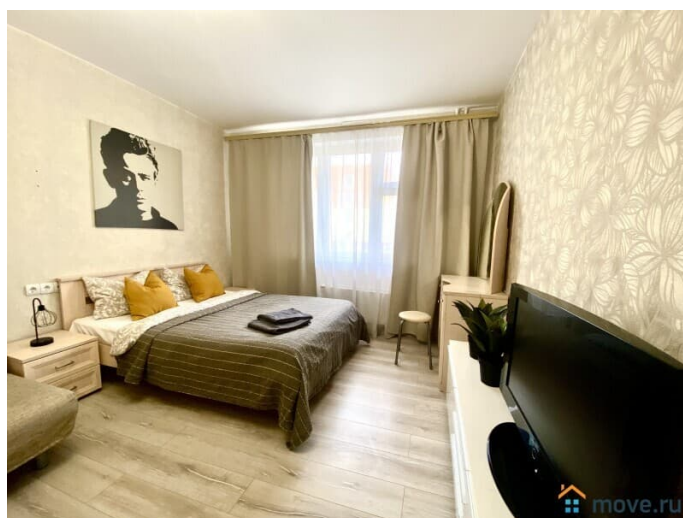

матрасом. Спальных мест - 2+2 (двуспальная кровать + 2-х спальный раскладной диван)
Максимальное число гостей - 4 Балкон - есть
Идеальный вариант проживания, и альтернатива гостинице - квартира посуточно со всем необходимым для командировки, семейного или романтического отдыха. О
временном проживании: Центр города, рядом супермаркеты, аптеки. В шаговой доступности торговые центры, стадион. О местонахождении студий: 10 мин. пешком от Метро Железнодорожная, на автобусе - 5 мин. Остановка у дома. 15 мин. от метро Новокосино на автобусе. 30 мин. на электричке до метро Курская - центр Москвы. Если вы планируете приехать раньше для этого необходимо оплатить стоимость предыдущих суток и мы сможем вас заселить, либо, если квартира не занята