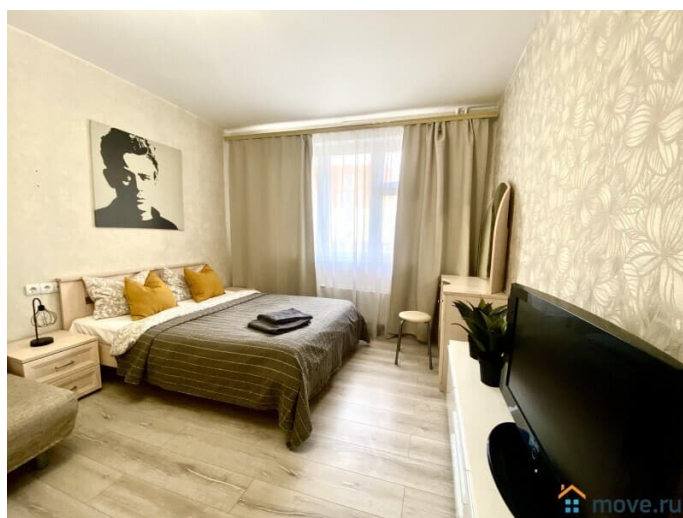

матрасом. Спальных мест - 2+2 (двуспальная кровать + 2-х спальный раскладной диван)
Максимальное число гостей - 4 Балкон - есть
Идеальный вариант проживания, и альтернатива гостинице - квартира посуточно со всем необходимым для командировки, семейного или романтического отдыха. О времяпрепровождении: Центр города, рядом супермаркеты, аптеки. В шаговой доступности торговые центры, стадион. О местонахождении студий: 10 мин. пешком от Метро Железнодорожная, на автобусе - 5мин. Остановка у дома. 15 мин. от метро Новокосино на автобусе. 30 мин. на электричке до метро Курская - центр Москвы. Если вы планируете приехать раньше для этого необходимо оплатить стоимость предыдущих суток и мы сможем вас заселить, либо, если квартира не занята