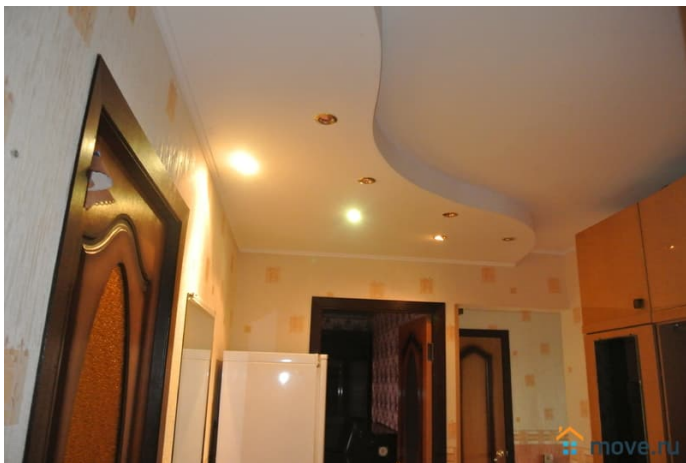

электричество по счётчику. Интернет-кабель проведён. Страховой депозит/залог 50 000 руб. (можно разбить напололам) возвратный в конце аренды. Агентские 60% единой при подписании договора найма. ПОМОЩЬ в АРЕНДЕ, ПРОДАЖЕ и ПОКУПКЕ недвижимости под ключ ! Бесплатные консультации. Оплата по результатам !