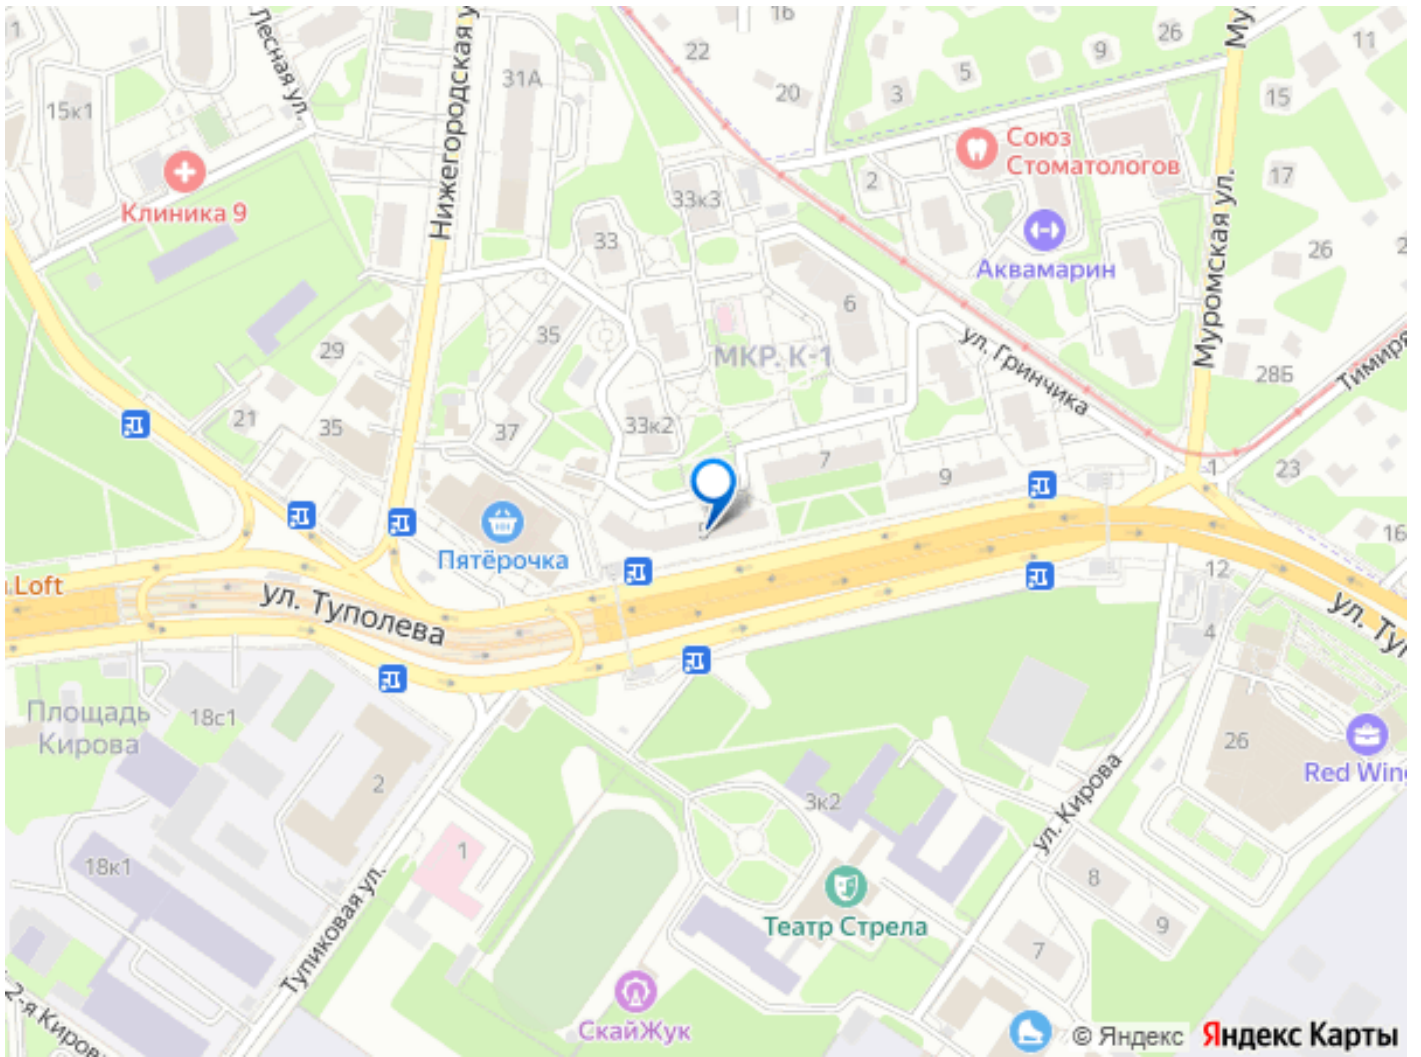

Move.ru - вся недвижимость России