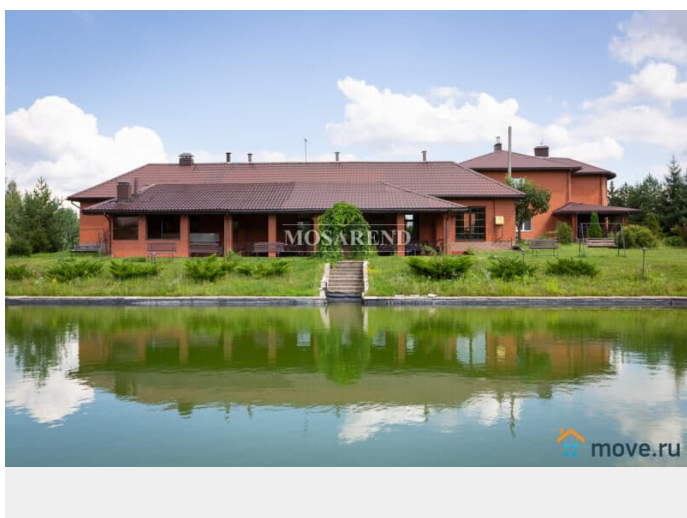

Берлюковский монастырь - 5 км, хорошо сохранившийся монастырь XVIII в., одна из самых высоких колоколен в Московской области, святой источник Включено в стоимость: -постельное бельё на 30 человек
Дополнительные услуги: -сауна 700 р./час - финишная уборка от 10 000 р. Страховой депозит: 10 000 р. Ограничения: - ограничения по шуму на территории -курить в доме нельзя -размещение с животными по согласованию
Заезд/выезд: 14:00/14:00 *
Стоимость аренды зависит от количества отдыхающих и характера мероприятия! Цена за сутки в будни (Вт-Чт): от 95 000 р. Цена за сутки в выходной день (Пт-Сб): от 115 000 р. Цена за полные выходные (за 2 суток): от 115 000 р. Цена за Новый год (31.12-02.01): от 250 000 р.