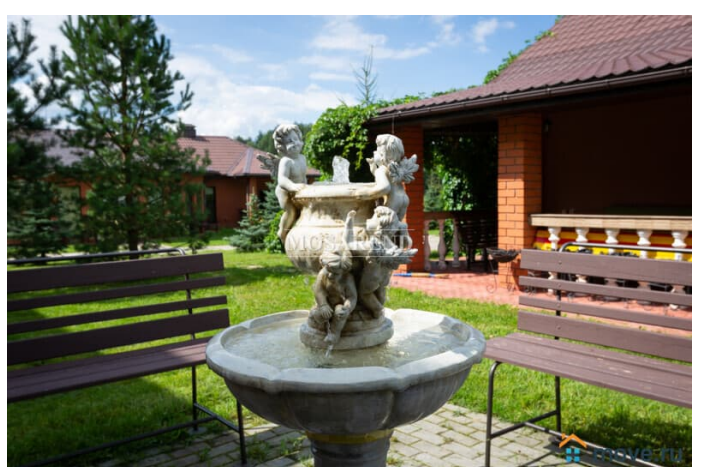

Берлюковский монастырь - 5 км, хорошо сохранившийся монастырь XVIII в., одна из самых высоких колоколен в Московской области, святой источник Включено в стоимость: -постельное бельё на 30 человек
Дополнительные услуги: -сауна 700 р./час - финишная уборка от 10 000 р. Страховой депозит: 10 000 р. Ограничения: - ограничения по шуму на территории -курить в доме нельзя -размещение с животными по согласованию
Заезд/выезд: 14:00/14:00 *
Стоимость аренды зависит от количества отдыхающих и характера мероприятия! Цена за сутки в будни (Вт-Чт): от 95 000 р. Цена за сутки в выходной день (Пт-Сб): от 115 000 р. Цена за полные выходные (за 2 суток): от 115 000 р. Цена за Новый год (31.12-02.01): от 250 000 р.