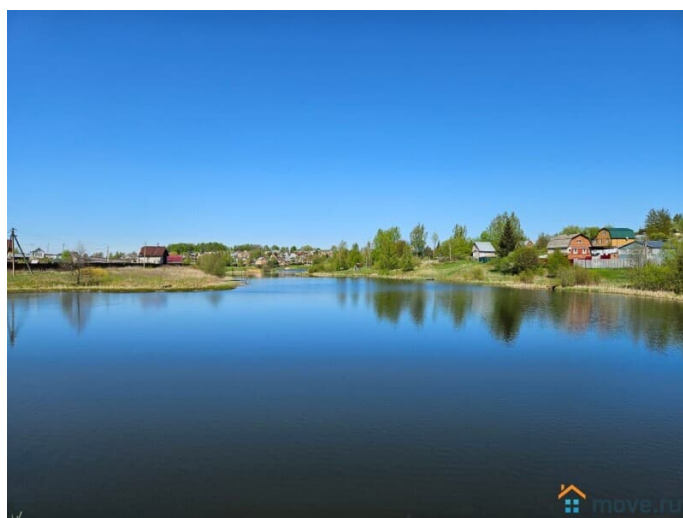

уборка дорог. Близость остановки (600 м),
автобус №38 до станции Ожерелье.
Возможность увеличения мощности
электричества. Отличный вариант для дома,
дачи, садоводства и активного отдыха.
Адрес: СНТ «Литейщик», Московская область
Транспортная доступность: Автобус №38 от
станции Ожерелье три раза в сутки (утро,
обед, вечер)