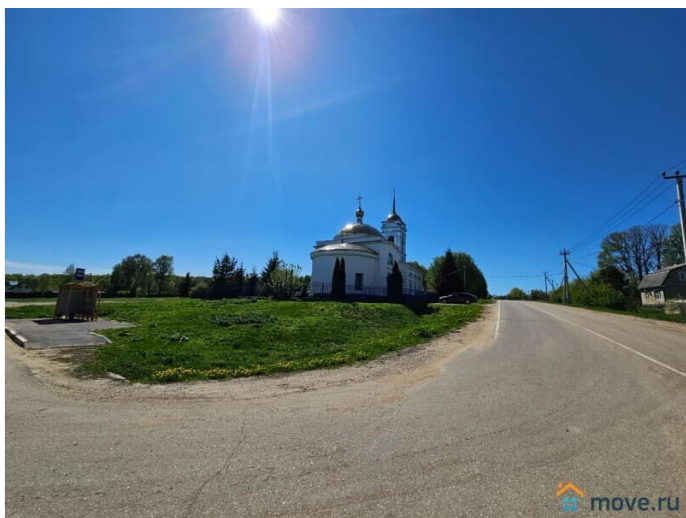

## Описание

Продажа двух смежных участков 12 соток в СНТ «Литейщик». Участки готовы к использованию – есть бытовка, колодец (10 колец) и электричество (8 кВт). Угловое расположение – полная приватность, ограждение со всех сторон и въезд на территорию без зависимости от дорог СНТ. Безопасность – охраняемая территория (КПП, сторож). Отличная экология – лес, свежий воздух, рядом озеро и родник. Документы в порядке – собственник (физлицо) готов быстро оформить сделку. Доступная эксплуатация – взносы всего 15 тыс. руб. в год. Дополнительные плюсы: Круглогодичная

<https://move.ru/objects/9290525978>

**Наталья**

**79296055809**

для заметок

уборка дорог. Близость остановки (600 м),  
автобус №38 до станции Ожерелье.  
Возможность увеличения мощности  
электричества. Отличный вариант для дома,  
дачи, садоводства и активного отдыха.  
Адрес: СНТ «Литейщик», Московская область  
Транспортная доступность: Автобус №38 от  
станции Ожерелье три раза в сутки (утро,  
обед, вечер)