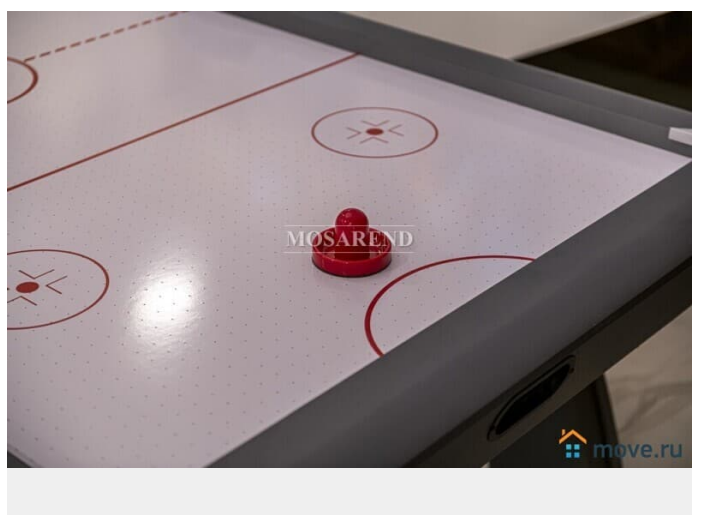

<https://move.ru/objects/9287820769>

**MOSAREND - коттеджи посуточно,
Mosarend.ru**

74999387131

для заметок

банкетный зал вместимостью 50 человек - в тёпкое время года есть возможность расположиться на веранде с панорамным видом Специально разработанное меню от нашего шеф-повара: -завтраки - 500 р. с человека -обеда - 1 000 р. с человека
Стоимость аренды зоны развлечений: - бильярд - 600 р./час (пн-чт), 800 р./час (пт-вс) -аэрохоккей - 400 р./час (пн-чт), 600 р./час (пт-вс) -аэрофутбол - 400 р./час (пн-чт), 600 р./час (пт-вс) -караоке с диджеем (по субботам) - 2 000 р./час * Стоимость аренды зависит от количества гостей и характера мероприятия! Цена за сутки в будни (Вт-Чт): от 25 000 р. Цена за сутки в выходной день (Пт-Сб): от 50 000 р.