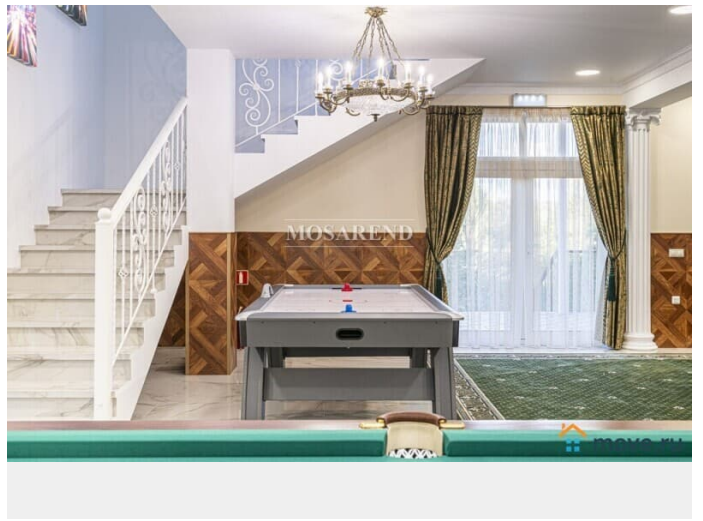

[Коттеджи на сутки](#)

туалет в доме, бильярд

Описание

23435 3 ОСНОВНЫХ ПРЕИМУЩЕСТВА: - живописная природа и уединение -чистота и порядок -уютная атмосфера ИДЕАЛЬНО ДЛЯ: -дней рождений -семейных мероприятий - корпоративных мероприятий Предлагаем вашему вниманию новый коттедж развлечений "Москва" площадью 240 м2 в гостевом комплексе "Кикино на Веле"! В доме: -на 1 этаже зона развлечений: бильярд, аэрохоккей, аэрофутбол и караоке с профессиональным звуком -на 2 этаже:

<https://move.ru/objects/9287820769>

**MOSAREND - коттеджи посуточно,
Mosarend.ru**

74999387131

для заметок

банкетный зал вместимостью 50 человек - в тёпкое время года есть возможность расположиться на веранде с панорамным видом Специально разработанное меню от нашего шеф-повара: -завтраки - 500 р. с человека -обеда - 1 000 р. с человека
Стоимость аренды зоны развлечений: - бильярд - 600 р./час (пн-чт), 800 р./час (пт-вс) -аэрохоккей - 400 р./час (пн-чт), 600 р./час (пт-вс) -аэрофутбол - 400 р./час (пн-чт), 600 р./час (пт-вс) -караоке с диджеем (по субботам) - 2 000 р./час * Стоимость аренды зависит от количества гостей и характера мероприятия! Цена за сутки в будни (Вт-Чт): от 25 000 р. Цена за сутки в выходной день (Пт-Сб): от 50 000 р.