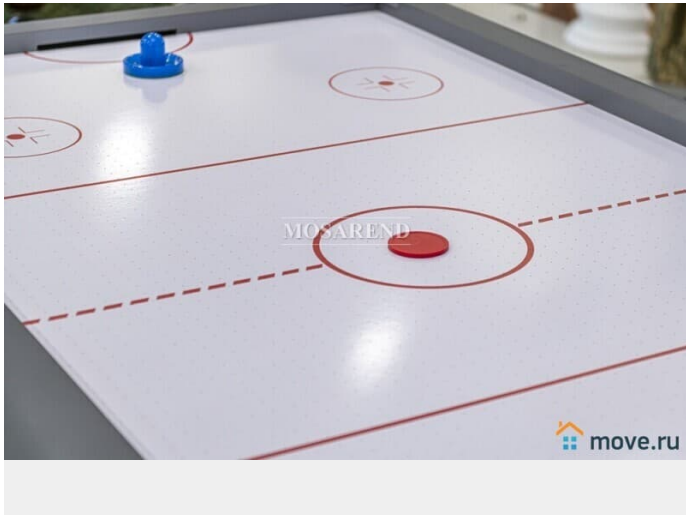

[Коттеджи на сутки](#)

туалет в доме, бильярд

Описание

23435 3 ОСНОВНЫХ ПРЕИМУЩЕСТВА: - живописная природа и уединение -чистота и порядок -уютная атмосфера ИДЕАЛЬНО ДЛЯ: -дней рождений -семейных мероприятий - корпоративных мероприятий Предлагаем вашему вниманию новый коттедж развлечений "Москва" площадью 240 м2 в гостевом комплексе "Кикино на Веле"! В доме: -на 1 этаже зона развлечений: бильярд, аэрохоккей, аэрофутбол и караоке с профессиональным звуком -на 2 этаже:

<https://move.ru/objects/9287820769>

**MOSAREND - коттеджи посуточно,
Mosarend.ru**

74999387131

для заметок

банкетный зал вместимостью 50 человек - в тёпкое время года есть возможность расположиться на веранде с панорамным видом Специально разработанное меню от нашего шеф-повара: -завтраки - 500 р. с человека -обеда - 1 000 р. с человека
Стоимость аренды зоны развлечений: - бильярд - 600 р./час (пн-чт), 800 р./час (пт-вс) -аэрохоккей - 400 р./час (пн-чт), 600 р./час (пт-вс) -аэрофутбол - 400 р./час (пн-чт), 600 р./час (пт-вс) -караоке с диджеем (по субботам) - 2 000 р./час * Стоимость аренды зависит от количества гостей и характера мероприятия! Цена за сутки в будни (Вт-Чт): от 25 000 р. Цена за сутки в выходной день (Пт-Сб): от 50 000 р.