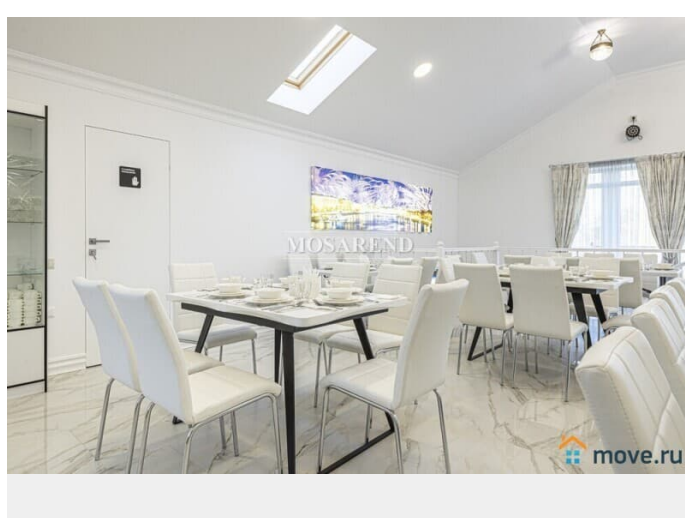

[Коттеджи на сутки](#)

туалет в доме, бильярд

Описание

23435 3 ОСНОВНЫХ ПРЕИМУЩЕСТВА: - живописная природа и уединение -чистота и порядок -уютная атмосфера ИДЕАЛЬНО ДЛЯ: -дней рождений -семейных мероприятий - корпоративных мероприятий Предлагаем вашему вниманию новый коттедж развлечений "Москва" площадью 240 м2 в гостевом комплексе "Кикино на Веле"! В доме: -на 1 этаже зона развлечений: бильярд, аэрохоккей, аэрофутбол и караоке с профессиональным звуком -на 2 этаже:

<https://move.ru/objects/9287820769>

**MOSAREND - коттеджи посуточно,
Mosarend.ru**

74999387131

для заметок

банкетный зал вместимостью 50 человек - в тёпкое время года есть возможность расположиться на веранде с панорамным видом Специально разработанное меню от нашего шеф-повара: -завтраки - 500 р. с человека -обеда - 1 000 р. с человека
Стоимость аренды зоны развлечений: - бильярд - 600 р./час (пн-чт), 800 р./час (пт-вс) -аэрохоккей - 400 р./час (пн-чт), 600 р./час (пт-вс) -аэрофутбол - 400 р./час (пн-чт), 600 р./час (пт-вс) -караоке с диджеем (по субботам) - 2 000 р./час * Стоимость аренды зависит от количества гостей и характера мероприятия! Цена за сутки в будни (Вт-Чт): от 25 000 р. Цена за сутки в выходной день (Пт-Сб): от 50 000 р.