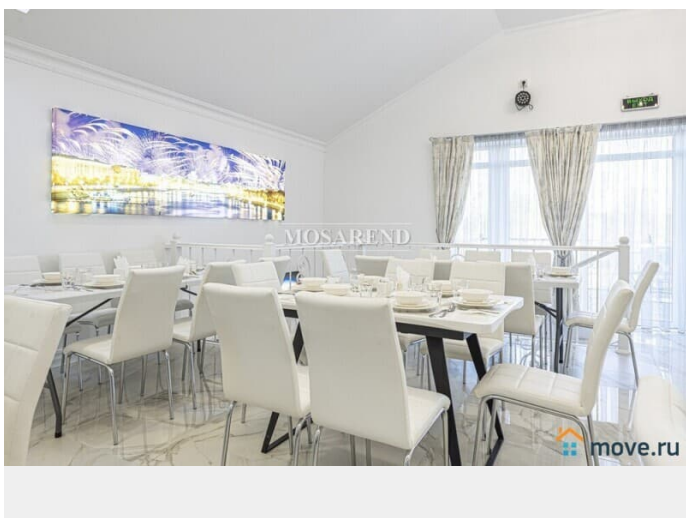

[Коттеджи на сутки](#)

туалет в доме, бильярд

Описание

23435 3 ОСНОВНЫХ ПРЕИМУЩЕСТВА: - живописная природа и уединение -чистота и порядок -уютная атмосфера ИДЕАЛЬНО ДЛЯ: -дней рождений -семейных мероприятий - корпоративных мероприятий Предлагаем вашему вниманию новый коттедж развлечений "Москва" площадью 240 м2 в гостевом комплексе "Кикино на Веле"! В доме: -на 1 этаже зона развлечений: бильярд, аэрохоккей, аэрофутбол и караоке с профессиональным звуком -на 2 этаже:

<https://move.ru/objects/9287820769>

**MOSAREND - коттеджи посуточно,
Mosarend.ru**

74999387131

для заметок

банкетный зал вместимостью 50 человек - в тёпкое время года есть возможность расположиться на веранде с панорамным видом Специально разработанное меню от нашего шеф-повара: -завтраки - 500 р. с человека -обеда - 1 000 р. с человека
Стоимость аренды зоны развлечений: - бильярд - 600 р./час (пн-чт), 800 р./час (пт-вс) -аэрохоккей - 400 р./час (пн-чт), 600 р./час (пт-вс) -аэрофутбол - 400 р./час (пн-чт), 600 р./час (пт-вс) -караоке с диджеем (по субботам) - 2 000 р./час * Стоимость аренды зависит от количества гостей и характера мероприятия! Цена за сутки в будни (Вт-Чт): от 25 000 р. Цена за сутки в выходной день (Пт-Сб): от 50 000 р.