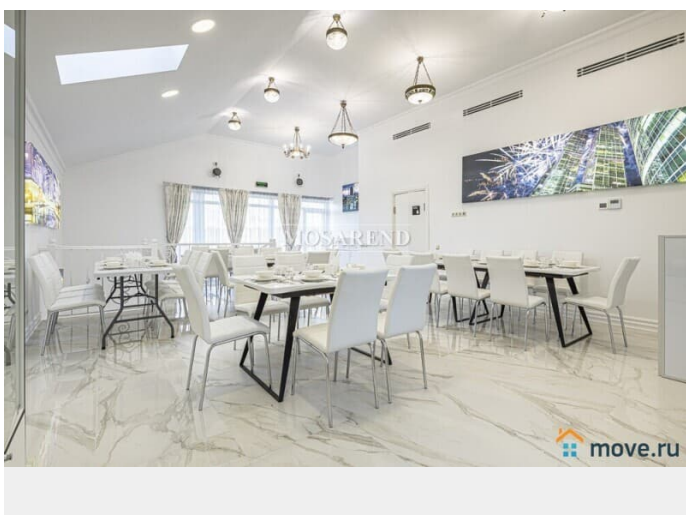

[Коттеджи на сутки](#)

туалет в доме, бильярд

Описание

23435 3 ОСНОВНЫХ ПРЕИМУЩЕСТВА: - живописная природа и уединение -чистота и порядок -уютная атмосфера ИДЕАЛЬНО ДЛЯ: -дней рождений -семейных мероприятий - корпоративных мероприятий Предлагаем вашему вниманию новый коттедж развлечений "Москва" площадью 240 м2 в гостевом комплексе "Кикино на Веле"! В доме: -на 1 этаже зона развлечений: бильярд, аэрохоккей, аэрофутбол и караоке с профессиональным звуком -на 2 этаже:

<https://move.ru/objects/9287820769>

**MOSAREND - коттеджи посуточно,
Mosarend.ru**

74999387131

для заметок

банкетный зал вместимостью 50 человек - в тёпкое время года есть возможность расположиться на веранде с панорамным видом Специально разработанное меню от нашего шеф-повара: -завтраки - 500 р. с человека -обеда - 1 000 р. с человека
Стоимость аренды зоны развлечений: - бильярд - 600 р./час (пн-чт), 800 р./час (пт-вс) -аэрохоккей - 400 р./час (пн-чт), 600 р./час (пт-вс) -аэрофутбол - 400 р./час (пн-чт), 600 р./час (пт-вс) -караоке с диджеем (по субботам) - 2 000 р./час * Стоимость аренды зависит от количества гостей и характера мероприятия! Цена за сутки в будни (Вт-Чт): от 25 000 р. Цена за сутки в выходной день (Пт-Сб): от 50 000 р.