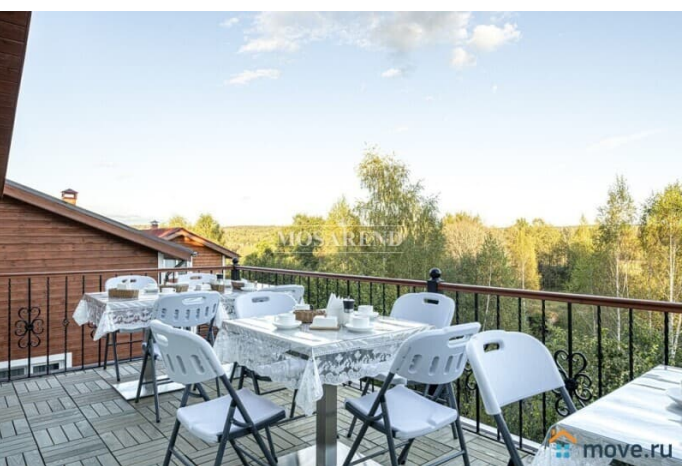

[Коттеджи на сутки](#)

туалет в доме, бильярд

Описание

23435 3 ОСНОВНЫХ ПРЕИМУЩЕСТВА: - живописная природа и уединение -чистота и порядок -уютная атмосфера ИДЕАЛЬНО ДЛЯ: -дней рождений -семейных мероприятий - корпоративных мероприятий Предлагаем вашему вниманию новый коттедж развлечений "Москва" площадью 240 м2 в гостевом комплексе "Кикино на Веле"! В доме: -на 1 этаже зона развлечений: бильярд, аэрохоккей, аэрофутбол и караоке с профессиональным звуком -на 2 этаже:

<https://move.ru/objects/9287820769>

**MOSAREND - коттеджи посуточно,
Mosarend.ru**

74999387131

для заметок

банкетный зал вместимостью 50 человек - в тёпкое время года есть возможность расположиться на веранде с панорамным видом Специально разработанное меню от нашего шеф-повара: -завтраки - 500 р. с человека -обеда - 1 000 р. с человека
Стоимость аренды зоны развлечений: - бильярд - 600 р./час (пн-чт), 800 р./час (пт-вс) -аэрохоккей - 400 р./час (пн-чт), 600 р./час (пт-вс) -аэрофутбол - 400 р./час (пн-чт), 600 р./час (пт-вс) -караоке с диджеем (по субботам) - 2 000 р./час * Стоимость аренды зависит от количества гостей и характера мероприятия! Цена за сутки в будни (Вт-Чт): от 25 000 р. Цена за сутки в выходной день (Пт-Сб): от 50 000 р.