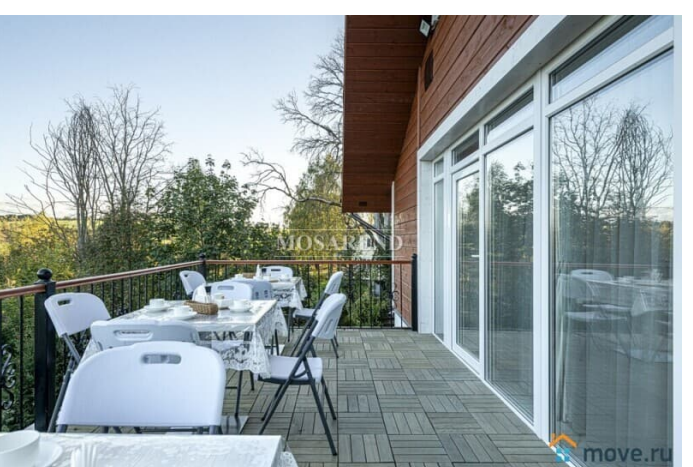

[Коттеджи на сутки](#)

туалет в доме, бильярд

Описание

23435 3 ОСНОВНЫХ ПРЕИМУЩЕСТВА: - живописная природа и уединение -чистота и порядок -уютная атмосфера ИДЕАЛЬНО ДЛЯ: -дней рождений -семейных мероприятий - корпоративных мероприятий Предлагаем вашему вниманию новый коттедж развлечений "Москва" площадью 240 м2 в гостевом комплексе "Кикино на Веле"! В доме: -на 1 этаже зона развлечений: бильярд, аэрохоккей, аэрофутбол и караоке с профессиональным звуком -на 2 этаже:

<https://move.ru/objects/9287820769>

**MOSAREND - коттеджи посуточно,
Mosarend.ru**

74999387131

для заметок

банкетный зал вместимостью 50 человек - в тёпкое время года есть возможность расположиться на веранде с панорамным видом Специально разработанное меню от нашего шеф-повара: -завтраки - 500 р. с человека -обеда - 1 000 р. с человека
Стоимость аренды зоны развлечений: - бильярд - 600 р./час (пн-чт), 800 р./час (пт-вс) -аэрохоккей - 400 р./час (пн-чт), 600 р./час (пт-вс) -аэрофутбол - 400 р./час (пн-чт), 600 р./час (пт-вс) -караоке с диджеем (по субботам) - 2 000 р./час * Стоимость аренды зависит от количества гостей и характера мероприятия! Цена за сутки в будни (Вт-Чт): от 25 000 р. Цена за сутки в выходной день (Пт-Сб): от 50 000 р.