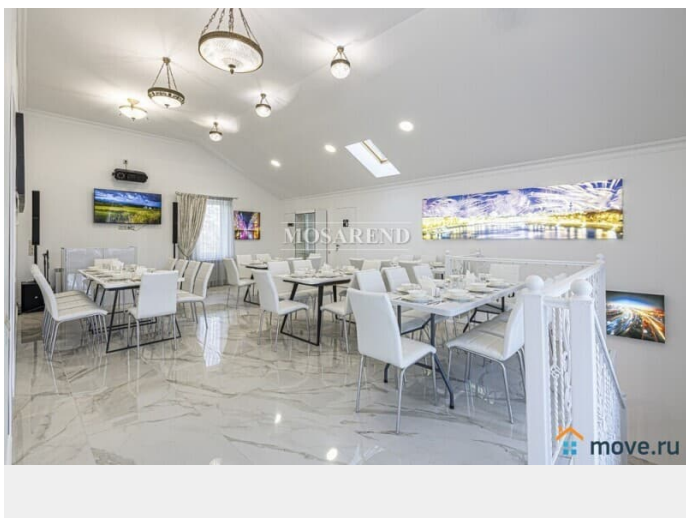

[Коттеджи на сутки](#)

туалет в доме, бильярд

Описание

23435 3 ОСНОВНЫХ ПРЕИМУЩЕСТВА: - живописная природа и уединение -чистота и порядок -уютная атмосфера ИДЕАЛЬНО ДЛЯ: -дней рождений -семейных мероприятий - корпоративных мероприятий Предлагаем вашему вниманию новый коттедж развлечений "Москва" площадью 240 м2 в гостевом комплексе "Кикино на Веле"! В доме: -на 1 этаже зона развлечений: бильярд, аэрохоккей, аэрофутбол и караоке с профессиональным звуком -на 2 этаже:

<https://move.ru/objects/9287820769>

**MOSAREND - коттеджи посуточно,
Mosarend.ru**

74999387131

для заметок

банкетный зал вместимостью 50 человек - в тёпкое время года есть возможность расположиться на веранде с панорамным видом Специально разработанное меню от нашего шеф-повара: -завтраки - 500 р. с человека -обеда - 1 000 р. с человека
Стоимость аренды зоны развлечений: - бильярд - 600 р./час (пн-чт), 800 р./час (пт-вс) -аэрохоккей - 400 р./час (пн-чт), 600 р./час (пт-вс) -аэрофутбол - 400 р./час (пн-чт), 600 р./час (пт-вс) -караоке с диджеем (по субботам) - 2 000 р./час * Стоимость аренды зависит от количества гостей и характера мероприятия! Цена за сутки в будни (Вт-Чт): от 25 000 р. Цена за сутки в выходной день (Пт-Сб): от 50 000 р.