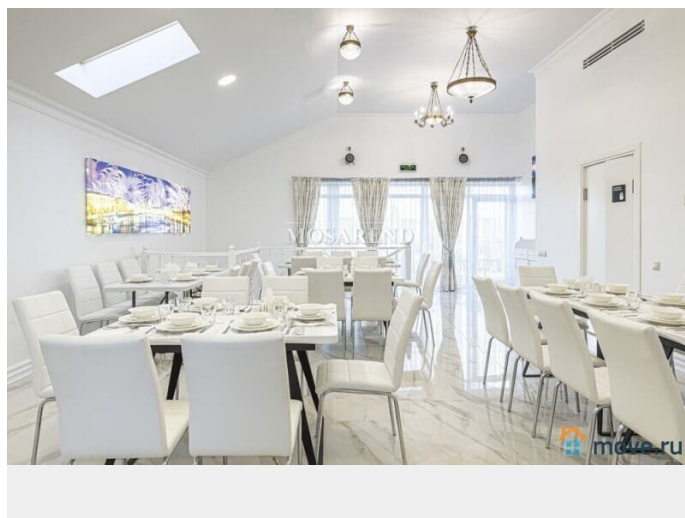

[Коттеджи на сутки](#)

туалет в доме, бильярд

Описание

23435 3 ОСНОВНЫХ ПРЕИМУЩЕСТВА: - живописная природа и уединение -чистота и порядок -уютная атмосфера ИДЕАЛЬНО ДЛЯ: -дней рождений -семейных мероприятий - корпоративных мероприятий Предлагаем вашему вниманию новый коттедж развлечений "Москва" площадью 240 м2 в гостевом комплексе "Кикино на Веле"! В доме: -на 1 этаже зона развлечений: бильярд, аэрохоккей, аэрофутбол и караоке с профессиональным звуком -на 2 этаже:

<https://move.ru/objects/9287820769>

**MOSAREND - коттеджи посуточно,
Mosarend.ru**

74999387131

для заметок

банкетный зал вместимостью 50 человек - в тёпкое время года есть возможность расположиться на веранде с панорамным видом Специально разработанное меню от нашего шеф-повара: -завтраки - 500 р. с человека -обеда - 1 000 р. с человека
Стоимость аренды зоны развлечений: - бильярд - 600 р./час (пн-чт), 800 р./час (пт-вс) -аэрохоккей - 400 р./час (пн-чт), 600 р./час (пт-вс) -аэрофутбол - 400 р./час (пн-чт), 600 р./час (пт-вс) -караоке с диджеем (по субботам) - 2 000 р./час * Стоимость аренды зависит от количества гостей и характера мероприятия! Цена за сутки в будни (Вт-Чт): от 25 000 р. Цена за сутки в выходной день (Пт-Сб): от 50 000 р.