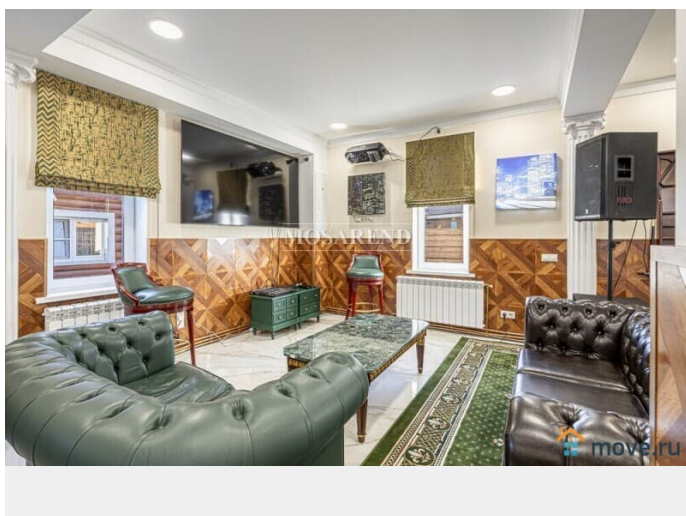

банкетный зал вместимостью 50 человек - в тёпкое время года есть возможность расположиться на веранде с панорамным видом Специально разработанное меню от нашего шеф-повара: -завтраки - 500 р. с человека -обеда - 1 000 р. с человека
Стоимость аренды зоны развлечений: - бильярд - 600 р./час (пн-чт), 800 р./час (пт-вс) -аэрохоккей - 400 р./час (пн-чт), 600 р./час (пт-вс) -аэрофутбол - 400 р./час (пн-чт), 600 р./час (пт-вс) -караоке с диджеем (по субботам) - 2 000 р./час * Стоимость аренды зависит от количества гостей и характера мероприятия! Цена за сутки в будни (Вт-Чт): от 25 000 р. Цена за сутки в выходной день (Пт-Сб): от 50 000 р.