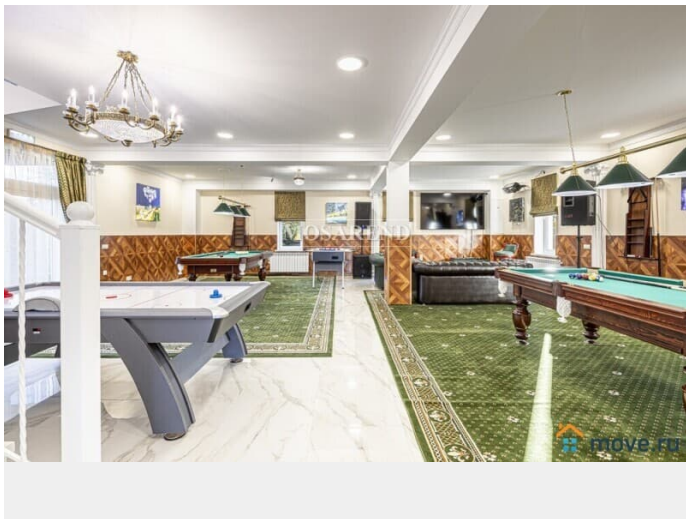

[Коттеджи на сутки](#)

туалет в доме, бильярд

Описание

23435 3 ОСНОВНЫХ ПРЕИМУЩЕСТВА: - живописная природа и уединение -чистота и порядок -уютная атмосфера ИДЕАЛЬНО ДЛЯ: -дней рождений -семейных мероприятий - корпоративных мероприятий Предлагаем вашему вниманию новый коттедж развлечений "Москва" площадью 240 м2 в гостевом комплексе "Кикино на Веле"! В доме: -на 1 этаже зона развлечений: бильярд, аэрохоккей, аэрофутбол и караоке с профессиональным звуком -на 2 этаже:

<https://move.ru/objects/9287820769>

**MOSAREND - коттеджи посуточно,
Mosarend.ru**

74999387131

для заметок

банкетный зал вместимостью 50 человек - в тёпкое время года есть возможность расположиться на веранде с панорамным видом Специально разработанное меню от нашего шеф-повара: -завтраки - 500 р. с человека -обеда - 1 000 р. с человека
Стоимость аренды зоны развлечений: - бильярд - 600 р./час (пн-чт), 800 р./час (пт-вс) -аэрохоккей - 400 р./час (пн-чт), 600 р./час (пт-вс) -аэрофутбол - 400 р./час (пн-чт), 600 р./час (пт-вс) -караоке с диджеем (по субботам) - 2 000 р./час * Стоимость аренды зависит от количества гостей и характера мероприятия! Цена за сутки в будни (Вт-Чт): от 25 000 р. Цена за сутки в выходной день (Пт-Сб): от 50 000 р.