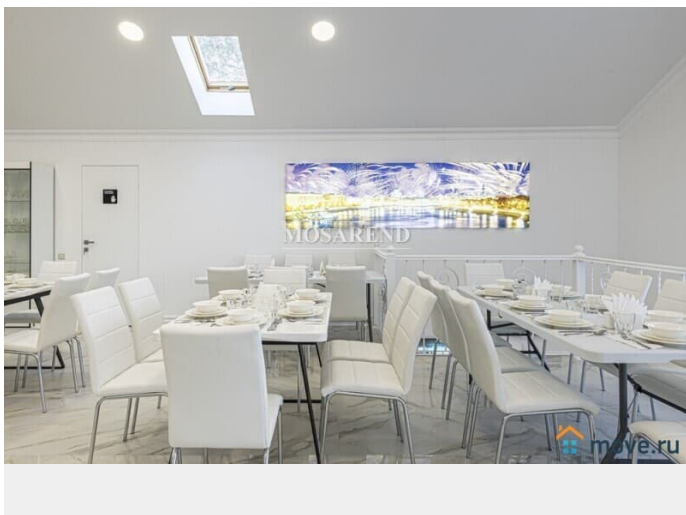

[Коттеджи на сутки](#)

туалет в доме, бильярд

Описание

23435 3 ОСНОВНЫХ ПРЕИМУЩЕСТВА: - живописная природа и уединение -чистота и порядок -уютная атмосфера ИДЕАЛЬНО ДЛЯ: -дней рождений -семейных мероприятий - корпоративных мероприятий Предлагаем вашему вниманию новый коттедж развлечений "Москва" площадью 240 м2 в гостевом комплексе "Кикино на Веле"! В доме: -на 1 этаже зона развлечений: бильярд, аэрохоккей, аэрофутбол и караоке с профессиональным звуком -на 2 этаже:

<https://move.ru/objects/9287820769>

**MOSAREND - коттеджи посуточно,
Mosarend.ru**

74999387131

для заметок

банкетный зал вместимостью 50 человек - в тёпкое время года есть возможность расположиться на веранде с панорамным видом Специально разработанное меню от нашего шеф-повара: -завтраки - 500 р. с человека -обеда - 1 000 р. с человека
Стоимость аренды зоны развлечений: - бильярд - 600 р./час (пн-чт), 800 р./час (пт-вс) -аэрохоккей - 400 р./час (пн-чт), 600 р./час (пт-вс) -аэрофутбол - 400 р./час (пн-чт), 600 р./час (пт-вс) -караоке с диджеем (по субботам) - 2 000 р./час * Стоимость аренды зависит от количества гостей и характера мероприятия! Цена за сутки в будни (Вт-Чт): от 25 000 р. Цена за сутки в выходной день (Пт-Сб): от 50 000 р.