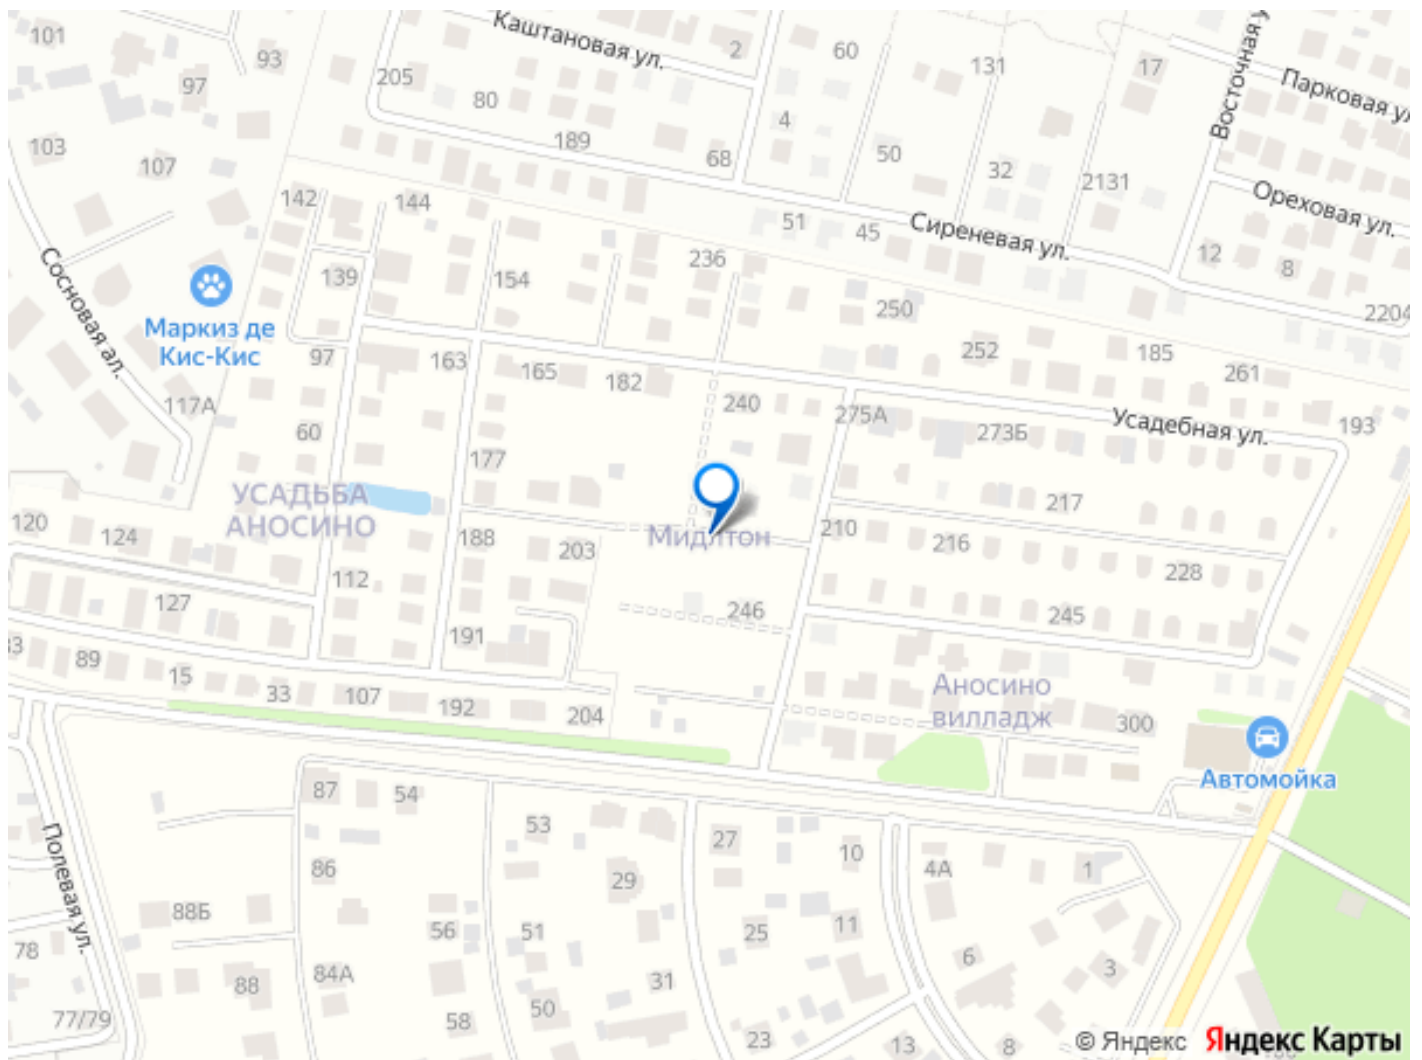

<https://move.ru/objects/6857859368>

КП Мидлтон, частное лицо

**7(958)499-48-51,7(989)
304-06-80**

для заметок

свой выход в лес (в 200 метрах 88 гектаров леса), до реки километр. Беспроцентная рассрочка от застройщика. Нет никаких обременений, можно прописаться. Охрана 24/7, три детские площадки, зимой залит каток, есть спортивная площадка и тд. Застройщик, управляющая компания и половина сотрудников тоже живут в поселке (поэтому максимально заботятся обо всём). Инфраструктура одна из самых развитых в Московской области. При въезде в посёлок супермаркет «Мираторг», сразу за ним ВкусВилл. Рядом Ozon, Wildberries. В 5 минутах - аутлет Novaya Riga Village (150 магазинов, 7 ресторанов и др.). Вокруг много школ и детских садов: в 2 минутах - частные, а в 5 минутах - государственные (например, школа и детский сад Лидер (2 мин), Покровская гимназия (5 мин), Технолицей (7 мин), Новорижская школа, Павловская гимназия (10 мин.), Ломоносовская школа Интек (10 мин) и многие другие). Звоните! [#3102894#]