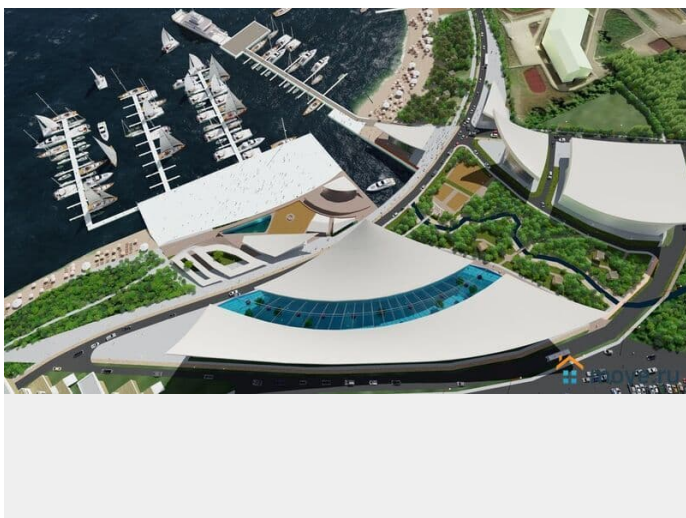

пожалуйста на Telegram , WhatsApp, Viber
часто бываю за границей!

Move.ru - вся недвижимость России