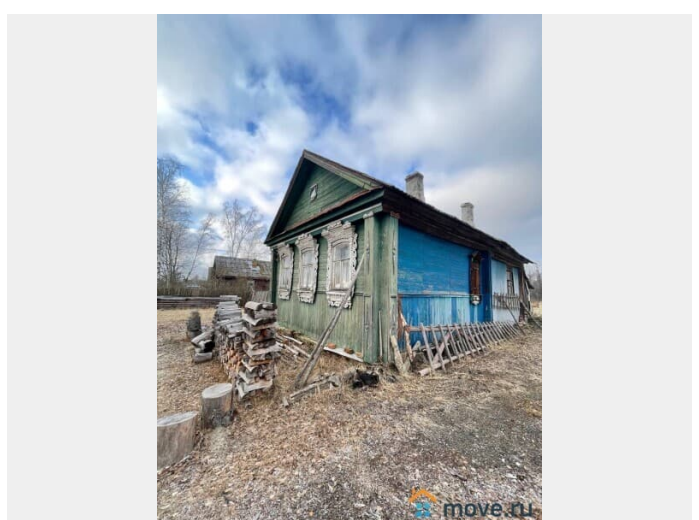

общественного транспорта, добраться можно до поселка Авсюнино где есть вся инфраструктура: школа, детский сад, поликлиника, сетевые магазины.