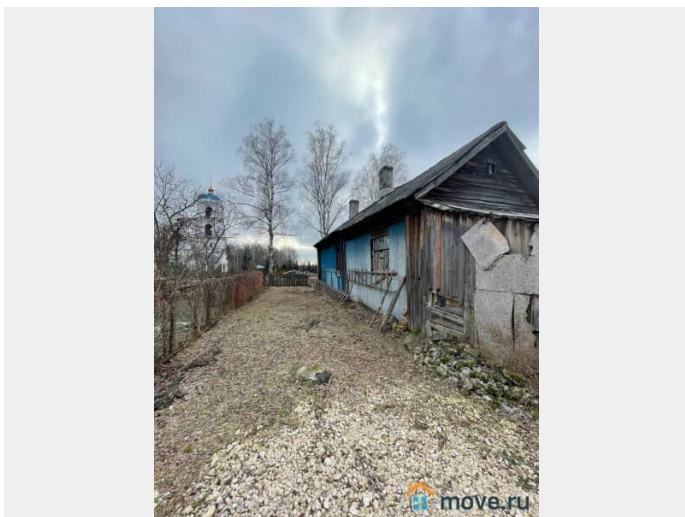

общественного транспорта, добраться можно до поселка Авсюнино где есть вся инфраструктура: школа, детский сад, поликлиника, сетевые магазины.