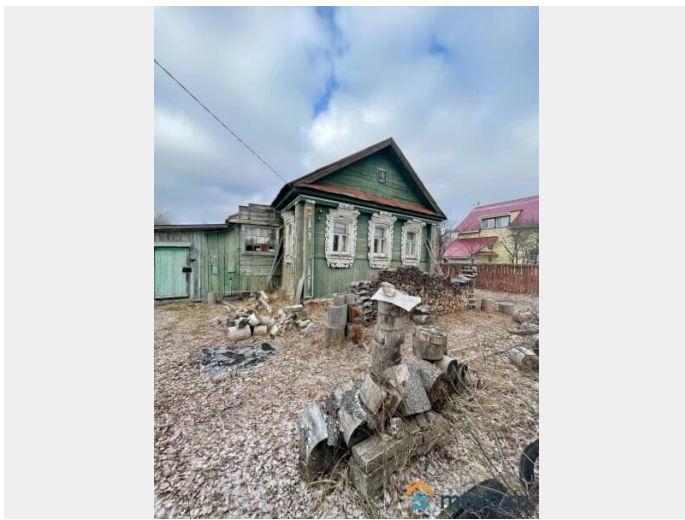

общественного транспорта, добраться можно до поселка Авсюнино где есть вся инфраструктура: школа, детский сад, поликлиника, сетевые магазины.