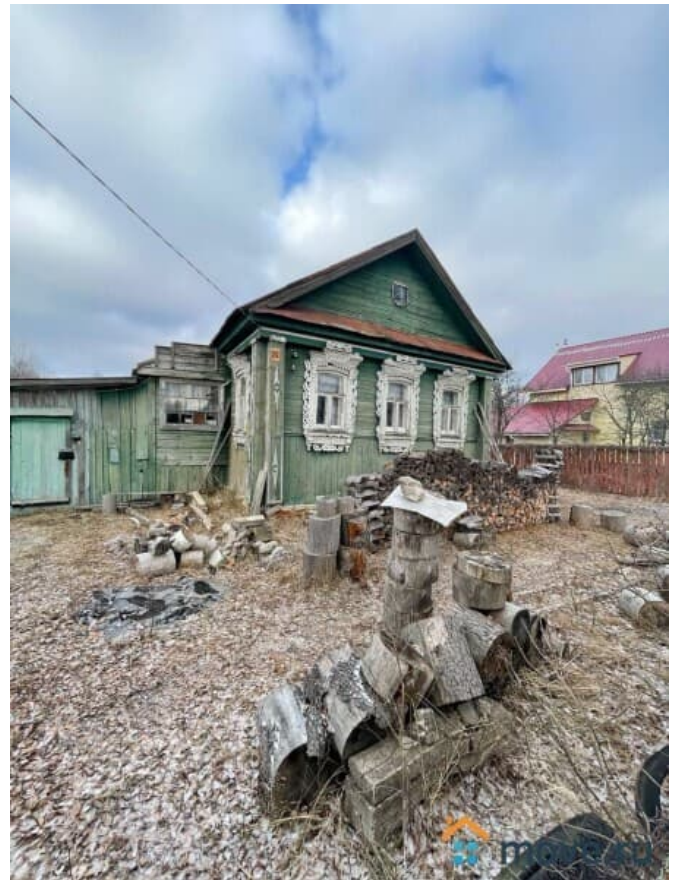

🕒 Создано: 11.03.2025 в 13:50

🔄 Обновлено: 23.01.2026 в 12:33

Красное (Дороховское с/п)

1 600 000 ₺

Красное (Дороховское с/п)

Шоссе

[Егорьевское](#) ~98 км от МКАД

Дом

Жилая площадь

36 м²

Площадь кухни

20 м²

Общая площадь

57 м²

Детали объекта

Тип сделки

Продам

Раздел

[Дома, дачи](#)

Строение

Деревянное

туалет на улице, кухня, отопление, электричество, ПМЖ

Описание

В продаже дом в селе Красное. Участок 28 соток, правильной формы, огорожен забором, 2 заезда под автомобиль. На участке бревенчатый дом 57 м², с двумя печками, 2 хоз блока, колодец. В селе имеется действующая церковь, остановка

<https://move.ru/objects/9274207519>

**Александра , Региональное агентство
недвижимости ВАШЕ ПОДМОСКОВЬЕ
79254635330**

для заметок