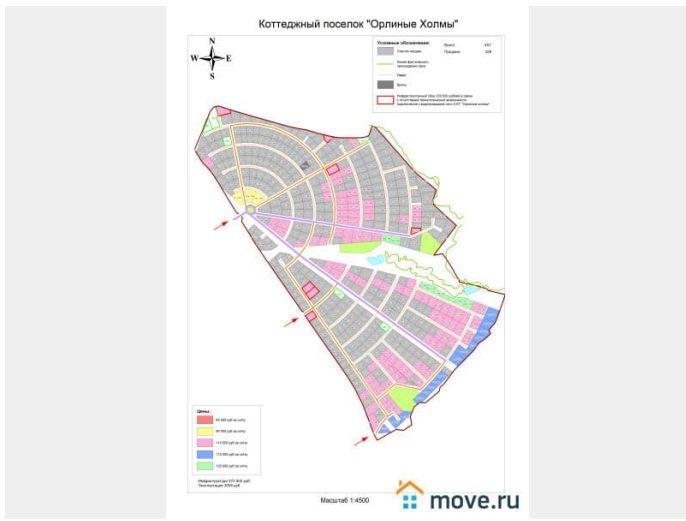

Move.ru - вся недвижимость России