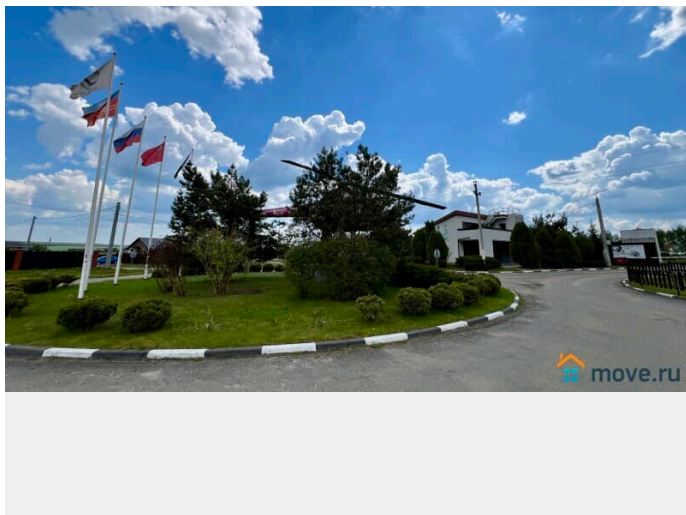

магазины, строительный рынок, школа, поликлиника, Сбербанк В ПОСЕЛКЕ ИМЕЕТСЯ: Асфальтированные проезды Электричество, зимний водопровод, оптоволоконный интернет Детская игровая и спортивная площадка Зона барбекю с мангалами и беседками КПП с автоматическими воротами, видеонаблюдение, общее ограждение Уличное освещение В поселке регулярно проходят тематические праздники Стоимость пакета коммуникаций 370 тысяч рублей Ежемесячный эксплуатационный взнос всего 3.058 руб ТРАНСПОРТ: Автобус № 36К до ж/д ст. Чехов, остановка рядом с поселком От МКАД до поселка всего 71 км по Симферопольскому шоссе Ж/Д платформа «ЛУЧ» 30 мин пешком, это очень удобно ОПЛАТА: беспроцентная рассрочка до 6 месяцев (ПВ 30%) рассрочка 9.9% до 2 лет ипотека с господдержкой от 10.9% (ПВ от 15%) Есть другие площади. Позвоните сейчас, расскажу подробнее!