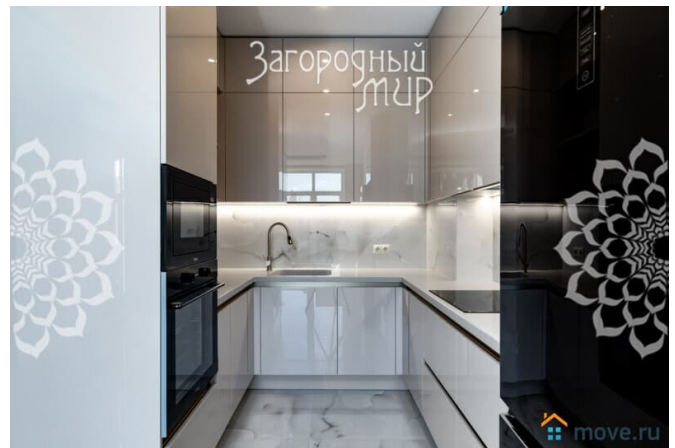

🕒 Создано: 23.01.2025 в 10:19

🔄 Обновлено: 17.03.2026 в 17:02

Загородный Мир

79154250348

Красный Поселок, Красный поселок

29 500 000 ₺

Красный Поселок, Красный поселок

Шоссе

[Новорижское](#) ~28 км от МКАД

Таунхаус

Жилая площадь

60 м²

Площадь кухни

8 м²

Общая площадь

115 м²

Детали объекта

Тип сделки

Продам

Раздел

[Дома, дачи](#)

туалет в доме, душ в доме, кухня, отопление, водопровод, канализация, электричество, газ, ПМЖ

Описание

Лот: 68640. Новорижское ш., 28 км от МКАД, Красный Посёлок. Коттеджный посёлок «Кембридж». Таунхаус в охраняемом коттеджном поселке, площадью 115 кв.м с отделкой «под ключ». В доме уютная кухня-гостиная, 3 спальни, 2 гардеробные, 3 санузла. На первом этаже теплые полы от газового котла, напольное покрытие

для заметок