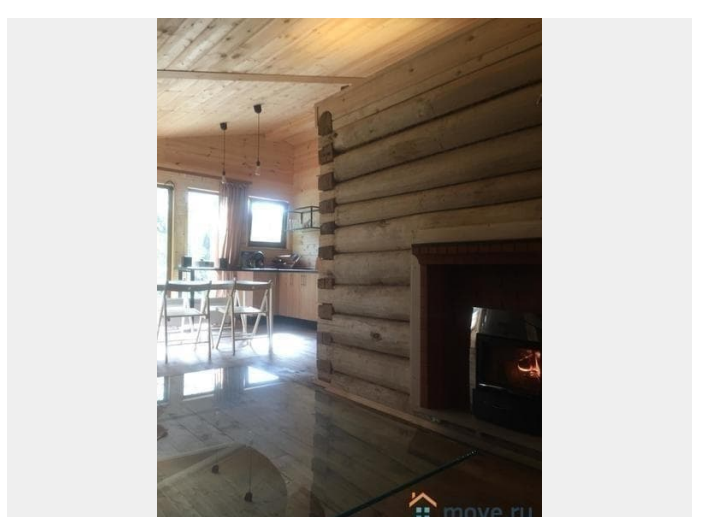

### Описание

<https://move.ru/objects/6839287851>

**Екатерина Александровна, ТРИУМФ-  
НЕДВИЖИМОСТЬ Екатерина  
79255773747**

для заметок

Шикарная, кислородная, зелёная зона для здоровья и отдыха, рядом озеро, пляж ! Птички поют, уточки плавают... СОСТАВ АРЕНДАТОРОВ ОБСУЖДАЕТСЯ. Звоните. Площадь участка прекрасно замещается ТЕРРИТОРИЕЙ ОЗЕРА РЯДОМ ... Сдаётся 2-этажный дом 110 кв.м. из бруса на участке 1 сотки в самом живописном, красивом и кислородном месте. Рядом озеро Кратово в 5 минутах пешком. Раменский район, посёлок Кратово, ул. Береговая. Вокруг сосновый бор. Где можно отдыхать, набираться здоровья, сил, энергии, загорать, кататься на катамаранах летом, на велосипеде, бегать, заниматься спортом, делать шашлыки и многое другое. Для детей рядом детский развивающий центр, очень достойный и с хорошим персоналом. Летом открыта детская железная дорога. Дом 2020 г. постройки. В отличном состоянии. В доме 2 спальни, 2 кровати, гостиная, столовая, БАНЯ / САУНА, а также МИНИ-БАССЕЙН. Холодильник, стиральная машина, плита, 2 дивана, шкаф. Санузел в дома. Вода горячая, холодная. Отопление - котёл электро-газовый. Всё благоустроено. Интернет есть. Телевизор. На участке есть парковочное место - гараж. Кусты смородины, жасмин, шиповник. До ж/д ст. Кратово 10 минут пешком. Там рядом магазины продуктовые, бытовая химия и всё необходимое. До м. Выхино на электричке 30 минут. Аренд 120 000 р./мес. + электричество по счётчику по результатам месяца. Страховой депозит 50% (60 000 р.) возвратный в конце аренды. Агентские 50% (60 000 р.) единовременно при подписании договора найма.