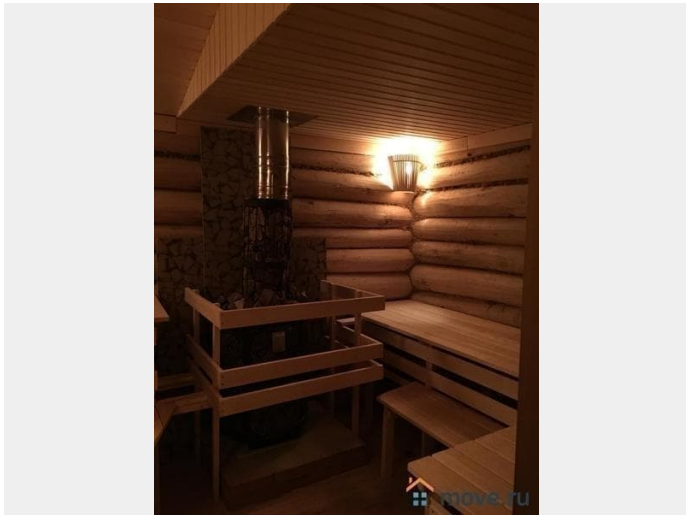

### Описание

<https://move.ru/objects/6839287851>

**Екатерина Александровна, ТРИУМФ-  
НЕДВИЖИМОСТЬ Екатерина  
79255773747**

для заметок

Шикарная, кислородная, зелёная зона для здоровья и отдыха, рядом озеро, пляж ! Птички поют, уточки плавают... СОСТАВ АРЕНДАТОРОВ ОБСУЖДАЕТСЯ. Звоните. Площадь участка прекрасно замещается ТЕРРИТОРИЕЙ ОЗЕРА РЯДОМ ... Сдаётся 2-этажный дом 110 кв.м. из бруса на участке 1 сотки в самом живописном, красивом и кислородном месте. Рядом озеро Кратово в 5 минутах пешком. Раменский район, посёлок Кратово, ул. Береговая. Вокруг сосновый бор. Где можно отдыхать, набираться здоровья, сил, энергии, загорать, кататься на катамаранах летом, на велосипеде, бегать, заниматься спортом, делать шашлыки и многое другое. Для детей рядом детский развивающий центр, очень достойный и с хорошим персоналом. Летом открыта детская железная дорога. Дом 2020 г. постройки. В отличном состоянии. В доме 2 спальни, 2 кровати, гостиная, столовая, БАНЯ / САУНА, а также МИНИ-БАССЕЙН. Холодильник, стиральная машина, плита, 2 дивана, шкаф. Санузел в дома. Вода горячая, холодная. Отопление - котёл электро-газовый. Всё благоустроено. Интернет есть. Телевизор. На участке есть парковочное место - гараж. Кусты смородины, жасмин, шиповник. До ж/д ст. Кратово 10 минут пешком. Там рядом магазины продуктовые, бытовая химия и всё необходимое. До м. Выхино на электричке 30 минут. Аренд 120 000 р./мес. + электричество по счётчику по результатам месяца. Страховой депозит 50% (60 000 р.) возвратный в конце аренды. Агентские 50% (60 000 р.) единовременно при подписании договора найма.