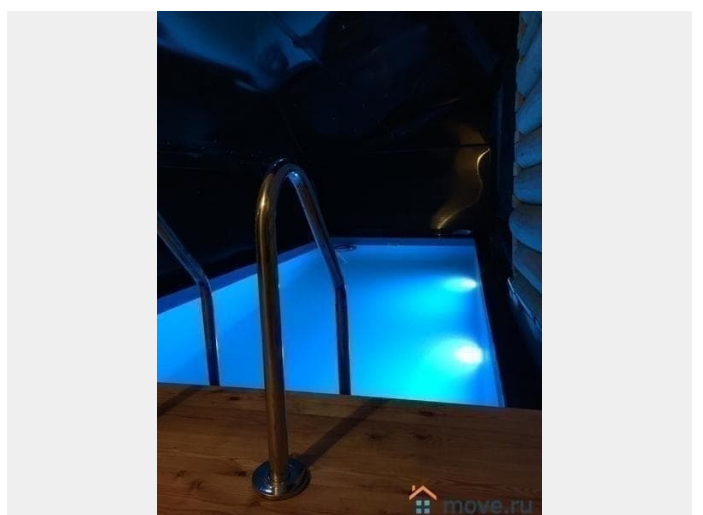

### Описание

<https://move.ru/objects/6839287851>

**Екатерина Александровна, ТРИУМФ-  
НЕДВИЖИМОСТЬ Екатерина  
79255773747**

для заметок

Шикарная, кислородная, зелёная зона для здоровья и отдыха, рядом озеро, пляж ! Птички поют, уточки плавают... СОСТАВ АРЕНДАТОРОВ ОБСУЖДАЕТСЯ. Звоните. Площадь участка прекрасно замещается ТЕРРИТОРИЕЙ ОЗЕРА РЯДОМ ... Сдаётся 2-этажный дом 110 кв.м. из бруса на участке 1 сотки в самом живописном, красивом и кислородном месте. Рядом озеро Кратово в 5 минутах пешком. Раменский район, посёлок Кратово, ул. Береговая. Вокруг сосновый бор. Где можно отдыхать, набираться здоровья, сил, энергии, загорать, кататься на катамаранах летом, на велосипеде, бегать, заниматься спортом, делать шашлыки и многое другое. Для детей рядом детский развивающий центр, очень достойный и с хорошим персоналом. Летом открыта детская железная дорога. Дом 2020 г. постройки. В отличном состоянии. В доме 2 спальни, 2 кровати, гостиная, столовая, БАНЯ / САУНА, а также МИНИ-БАССЕЙН. Холодильник, стиральная машина, плита, 2 дивана, шкаф. Санузел в дома. Вода горячая, холодная. Отопление - котёл электро-газовый. Всё благоустроено. Интернет есть. Телевизор. На участке есть парковочное место - гараж. Кусты смородины, жасмин, шиповник. До ж/д ст. Кратово 10 минут пешком. Там рядом магазины продуктовые, бытовая химия и всё необходимое. До м. Выхино на электричке 30 минут. Аренд 120 000 р./мес. + электричество по счётчику по результатам месяца. Страховой депозит 50% (60 000 р.) возвратный в конце аренды. Агентские 50% (60 000 р.) единовременно при подписании договора найма.