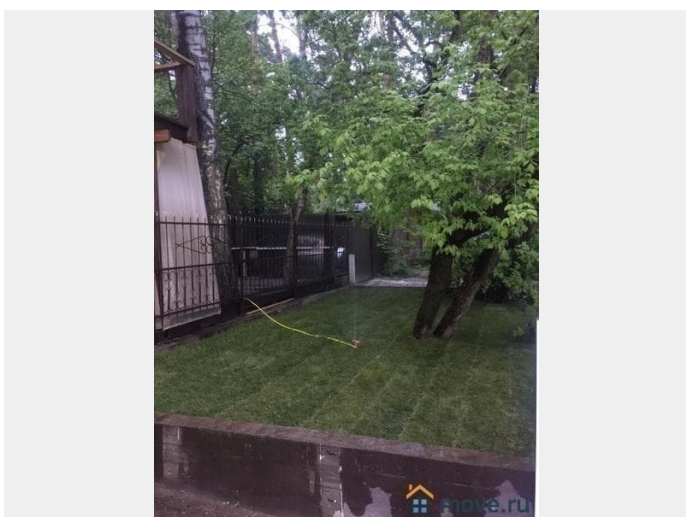

### Описание

<https://move.ru/objects/6839287851>

**Екатерина Александровна, ТРИУМФ-  
НЕДВИЖИМОСТЬ Екатерина  
79255773747**

для заметок

Шикарная, кислородная, зелёная зона для здоровья и отдыха, рядом озеро, пляж ! Птички поют, уточки плавают... СОСТАВ АРЕНДАТОРОВ ОБСУЖДАЕТСЯ. Звоните. Площадь участка прекрасно замещается ТЕРРИТОРИЕЙ ОЗЕРА РЯДОМ ... Сдаётся 2-этажный дом 110 кв.м. из бруса на участке 1 сотки в самом живописном, красивом и кислородном месте. Рядом озеро Кратово в 5 минутах пешком. Раменский район, посёлок Кратово, ул. Береговая. Вокруг сосновый бор. Где можно отдыхать, набираться здоровья, сил, энергии, загорать, кататься на катамаранах летом, на велосипеде, бегать, заниматься спортом, делать шашлыки и многое другое. Для детей рядом детский развивающий центр, очень достойный и с хорошим персоналом. Летом открыта детская железная дорога. Дом 2020 г. постройки. В отличном состоянии. В доме 2 спальни, 2 кровати, гостиная, столовая, БАНЯ / САУНА, а также МИНИ-БАССЕЙН. Холодильник, стиральная машина, плита, 2 дивана, шкаф. Санузел в дома. Вода горячая, холодная. Отопление - котёл электро-газовый. Всё благоустроено. Интернет есть. Телевизор. На участке есть парковочное место - гараж. Кусты смородины, жасмин, шиповник. До ж/д ст. Кратово 10 минут пешком. Там рядом магазины продуктовые, бытовая химия и всё необходимое. До м. Выхино на электричке 30 минут. Аренд 120 000 р./мес. + электричество по счётчику по результатам месяца. Страховой депозит 50% (60 000 р.) возвратный в конце аренды. Агентские 50% (60 000 р.) единовременно при подписании договора найма.