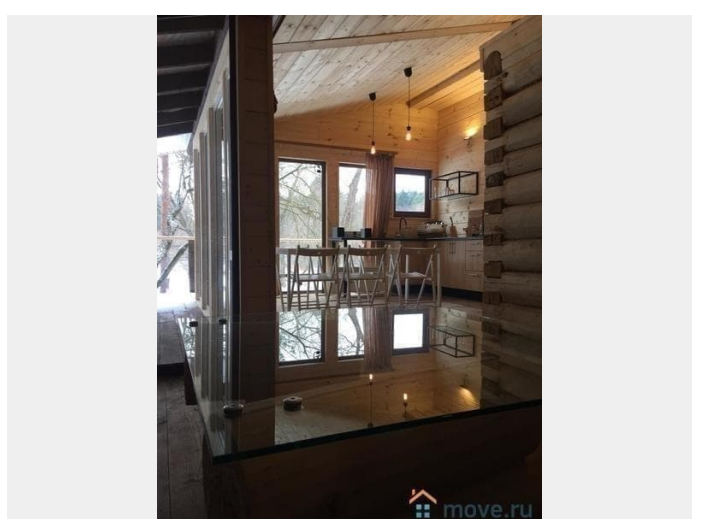

### Описание

<https://move.ru/objects/6839287851>

**Екатерина Александровна, ТРИУМФ-  
НЕДВИЖИМОСТЬ Екатерина  
79255773747**

для заметок

Шикарная, кислородная, зелёная зона для здоровья и отдыха, рядом озеро, пляж ! Птички поют, уточки плавают... СОСТАВ АРЕНДАТОРОВ ОБСУЖДАЕТСЯ. Звоните. Площадь участка прекрасно замещается ТЕРРИТОРИЕЙ ОЗЕРА РЯДОМ ... Сдаётся 2-этажный дом 110 кв.м. из бруса на участке 1 сотки в самом живописном, красивом и кислородном месте. Рядом озеро Кратово в 5 минутах пешком. Раменский район, посёлок Кратово, ул. Береговая. Вокруг сосновый бор. Где можно отдыхать, набираться здоровья, сил, энергии, загорать, кататься на катамаранах летом, на велосипеде, бегать, заниматься спортом, делать шашлыки и многое другое. Для детей рядом детский развивающий центр, очень достойный и с хорошим персоналом. Летом открыта детская железная дорога. Дом 2020 г. постройки. В отличном состоянии. В доме 2 спальни, 2 кровати, гостиная, столовая, БАНЯ / САУНА, а также МИНИ-БАССЕЙН. Холодильник, стиральная машина, плита, 2 дивана, шкаф. Санузел в дома. Вода горячая, холодная. Отопление - котёл электро-газовый. Всё благоустроено. Интернет есть. Телевизор. На участке есть парковочное место - гараж. Кусты смородины, жасмин, шиповник. До ж/д ст. Кратово 10 минут пешком. Там рядом магазины продуктовые, бытовая химия и всё необходимое. До м. Выхино на электричке 30 минут. Аренд 120 000 р./мес. + электричество по счётчику по результатам месяца. Страховой депозит 50% (60 000 р.) возвратный в конце аренды. Агентские 50% (60 000 р.) единовременно при подписании договора найма.