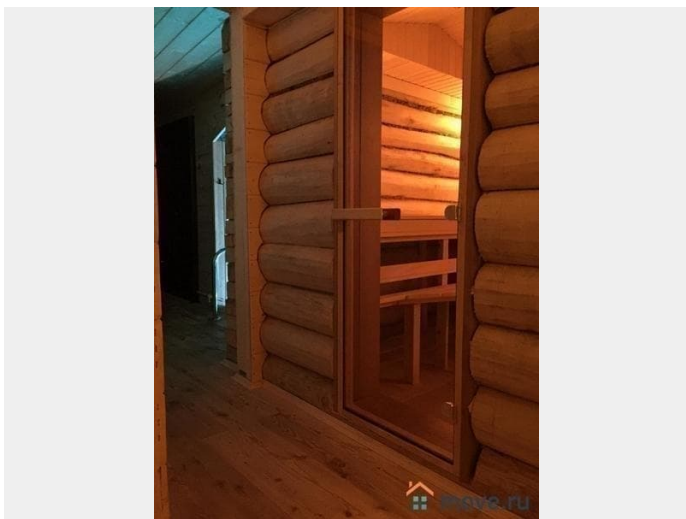

### Описание

<https://move.ru/objects/6839287851>

**Екатерина Александровна, ТРИУМФ-  
НЕДВИЖИМОСТЬ Екатерина  
79255773747**

для заметок

Шикарная, кислородная, зелёная зона для здоровья и отдыха, рядом озеро, пляж ! Птички поют, уточки плавают... СОСТАВ АРЕНДАТОРОВ ОБСУЖДАЕТСЯ. Звоните. Площадь участка прекрасно замещается ТЕРРИТОРИЕЙ ОЗЕРА РЯДОМ ... Сдаётся 2-этажный дом 110 кв.м. из бруса на участке 1 сотки в самом живописном, красивом и кислородном месте. Рядом озеро Кратово в 5 минутах пешком. Раменский район, посёлок Кратово, ул. Береговая. Вокруг сосновый бор. Где можно отдыхать, набираться здоровья, сил, энергии, загорать, кататься на катамаранах летом, на велосипеде, бегать, заниматься спортом, делать шашлыки и многое другое. Для детей рядом детский развивающий центр, очень достойный и с хорошим персоналом. Летом открыта детская железная дорога. Дом 2020 г. постройки. В отличном состоянии. В доме 2 спальни, 2 кровати, гостиная, столовая, БАНЯ / САУНА, а также МИНИ-БАССЕЙН. Холодильник, стиральная машина, плита, 2 дивана, шкаф. Санузел в дома. Вода горячая, холодная. Отопление - котёл электро-газовый. Всё благоустроено. Интернет есть. Телевизор. На участке есть парковочное место - гараж. Кусты смородины, жасмин, шиповник. До ж/д ст. Кратово 10 минут пешком. Там рядом магазины продуктовые, бытовая химия и всё необходимое. До м. Выхино на электричке 30 минут. Аренд 120 000 р./мес. + электричество по счётчику по результатам месяца. Страховой депозит 50% (60 000 р.) возвратный в конце аренды. Агентские 50% (60 000 р.) единовременно при подписании договора найма.