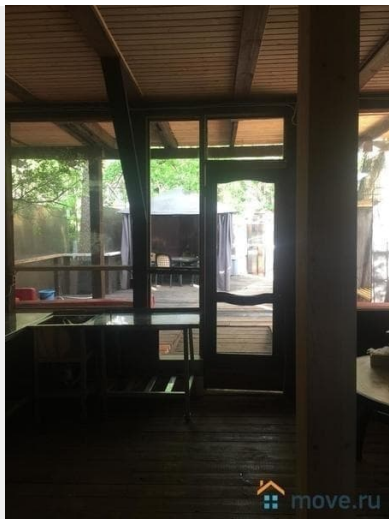

### Описание

<https://move.ru/objects/6839287851>

**Екатерина Александровна, ТРИУМФ-  
НЕДВИЖИМОСТЬ Екатерина  
79255773747**

для заметок

Шикарная, кислородная, зелёная зона для здоровья и отдыха, рядом озеро, пляж ! Птички поют, уточки плавают... СОСТАВ АРЕНДАТОРОВ ОБСУЖДАЕТСЯ. Звоните. Площадь участка прекрасно замещается ТЕРРИТОРИЕЙ ОЗЕРА РЯДОМ ... Сдаётся 2-этажный дом 110 кв.м. из бруса на участке 1 сотки в самом живописном, красивом и кислородном месте. Рядом озеро Кратово в 5 минутах пешком. Раменский район, посёлок Кратово, ул. Береговая. Вокруг сосновый бор. Где можно отдыхать, набираться здоровья, сил, энергии, загорать, кататься на катамаранах летом, на велосипеде, бегать, заниматься спортом, делать шашлыки и многое другое. Для детей рядом детский развивающий центр, очень достойный и с хорошим персоналом. Летом открыта детская железная дорога. Дом 2020 г. постройки. В отличном состоянии. В доме 2 спальни, 2 кровати, гостиная, столовая, БАНЯ / САУНА, а также МИНИ-БАССЕЙН. Холодильник, стиральная машина, плита, 2 дивана, шкаф. Санузел в дома. Вода горячая, холодная. Отопление - котёл электро-газовый. Всё благоустроено. Интернет есть. Телевизор. На участке есть парковочное место - гараж. Кусты смородины, жасмин, шиповник. До ж/д ст. Кратово 10 минут пешком. Там рядом магазины продуктовые, бытовая химия и всё необходимое. До м. Выхино на электричке 30 минут. Аренд 120 000 р./мес. + электричество по счётчику по результатам месяца. Страховой депозит 50% (60 000 р.) возвратный в конце аренды. Агентские 50% (60 000 р.) единовременно при подписании договора найма.