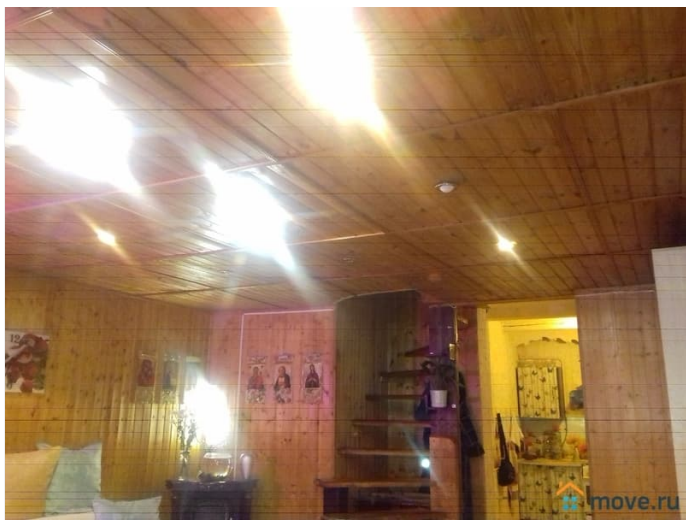

для заметок

Шикарная, кислородная, зелёная зона для здоровья и отдыха... Сдаётся 2-этажный кирпичный дом 110 кв.м. на участке 8 соток в сосновом бору недалеко от Кратовского озера. Это Раменский район, дачный посёлок Кратово, улица Попова. В доме 4 спальни с огромными кроватями, 7 отдельных спальных мест, кухня, душевая кабина, 2 санузла, веранда. Всё есть для комфортного проживания. Баня на дровах. Бассейн на улице. Зона мангала. Беседка для чаепития с гирляндным освещением. В доме хороший ремонт, есть вся бытовая техника и мебель (большой холодильник стиральная машина, плита, диваны, вместительная гардеробная, большой телевизор-кинотеатр). Панорамные окна с видом на лес. Газ, водоснабжение, безлимитный интернет. Восхитительные виды на лес и озеро. Участок огороженный забором, На участке дети могут бегать, играть. Вокруг сосновый бор, где можно отдыхать, набираться здоровья, сил, энергии, загорать, кататься на катамаранах летом, на велосипеде, бегать, заниматься спортом, делать шашлыки и многое другое. Кратово - это райский уголок. Изумительный климат, многовековые сосны, озеро находится прямо около дома и прекрасная природа (солнце, озеро, пляж, вековые сосны). Станция Кратово в 20 минутах пешком, там продуктовые магазины и бытовая химия. Аренда 120 000р./мес. + электричество по счётчику. Страховой депозит 50% (60 000 руб.) возвратный в конце аренды. Агентские 50% (60 000 руб.) единовременно при подписании договора найма.