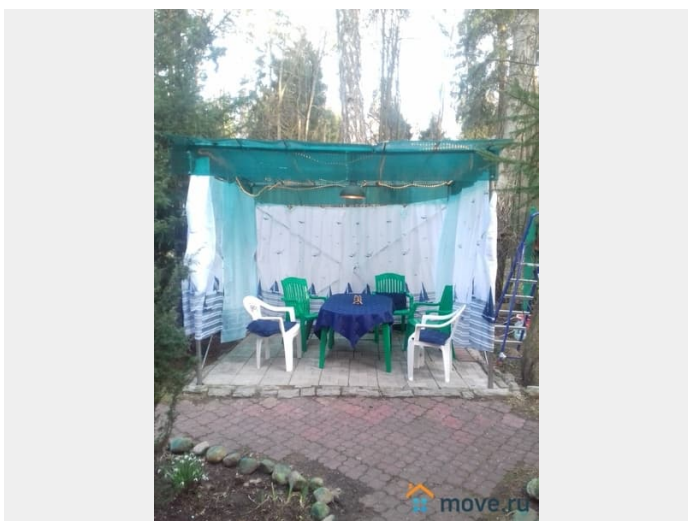

для заметок

Шикарная, кислородная, зелёная зона для здоровья и отдыха... Сдаётся 2-этажный кирпичный дом 110 кв.м. на участке 8 соток в сосновом бору недалеко от Кратовского озера. Это Раменский район, дачный посёлок Кратово, улица Попова. В доме 4 спальни с огромными кроватями, 7 отдельных спальных мест, кухня, душевая кабина, 2 санузла, веранда. Всё есть для комфортного проживания. Баня на дровах. Бассейн на улице. Зона мангала. Беседка для чаепития с гирляндным освещением. В доме хороший ремонт, есть вся бытовая техника и мебель (большой холодильник стиральная машина, плита, диваны, вместительная гардеробная, большой телевизор-кинотеатр). Панорамные окна с видом на лес. Газ, водоснабжение, безлимитный интернет. Восхитительные виды на лес и озеро. Участок огороженный забором, На участке дети могут бегать, играть. Вокруг сосновый бор, где можно отдыхать, набираться здоровья, сил, энергии, загорать, кататься на катамаранах летом, на велосипеде, бегать, заниматься спортом, делать шашлыки и многое другое. Кратово - это райский уголок. Изумительный климат, многовековые сосны, озеро находится прямо около дома и прекрасная природа (солнце, озеро, пляж, вековые сосны). Станция Кратово в 20 минутах пешком, там продуктовые магазины и бытовая химия. Аренда 120 000р./мес. + электричество по счётчику. Страховой депозит 50% (60 000 руб.) возвратный в конце аренды. Агентские 50% (60 000 руб.) единовременно при подписании договора найма.