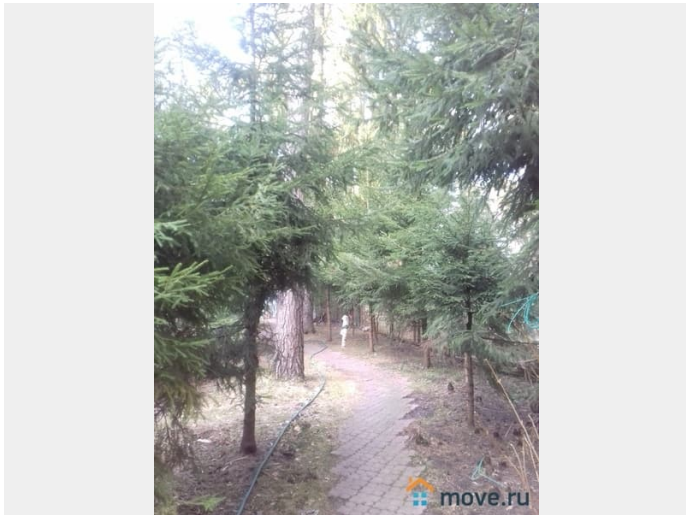

для заметок

Шикарная, кислородная, зелёная зона для здоровья и отдыха... Сдаётся 2-этажный кирпичный дом 110 кв.м. на участке 8 соток в сосновом бору недалеко от Кратовского озера. Это Раменский район, дачный посёлок Кратово, улица Попова. В доме 4 спальни с огромными кроватями, 7 отдельных спальных мест, кухня, душевая кабина, 2 санузла, веранда. Всё есть для комфортного проживания. Баня на дровах. Бассейн на улице. Зона мангала. Беседка для чаепития с гирляндным освещением. В доме хороший ремонт, есть вся бытовая техника и мебель (большой холодильник стиральная машина, плита, диваны, вместительная гардеробная, большой телевизор-кинотеатр). Панорамные окна с видом на лес. Газ, водоснабжение, безлимитный интернет. Восхитительные виды на лес и озеро. Участок огороженный забором, На участке дети могут бегать, играть. Вокруг сосновый бор, где можно отдыхать, набираться здоровья, сил, энергии, загорать, кататься на катамаранах летом, на велосипеде, бегать, заниматься спортом, делать шашлыки и многое другое. Кратово - это райский уголок. Изумительный климат, многовековые сосны, озеро находится прямо около дома и прекрасная природа (солнце, озеро, пляж, вековые сосны). Станция Кратово в 20 минутах пешком, там продуктовые магазины и бытовая химия. Аренда 120 000р./мес. + электричество по счётчику. Страховой депозит 50% (60 000 руб.) возвратный в конце аренды. Агентские 50% (60 000 руб.) единовременно при подписании договора найма.