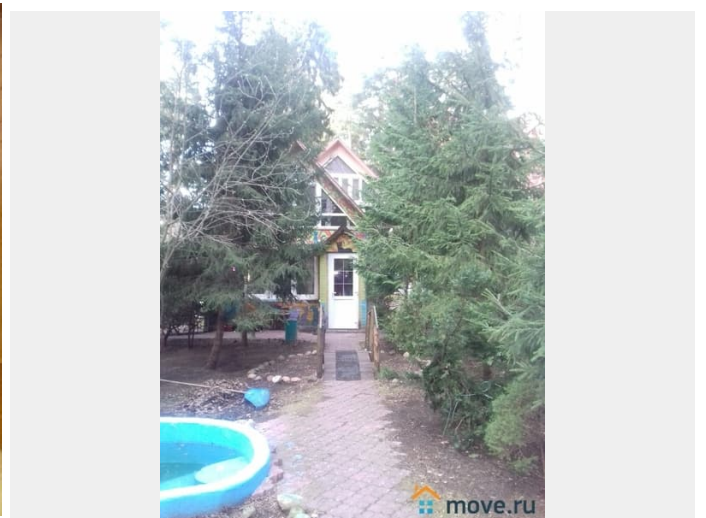

Кирпичное

туалет в доме, душ в доме, кухня, бассейн, баня/сауна,
отопление, водопровод, канализация, электричество, газ

Описание

<https://move.ru/objects/6841839229>

**Екатерина Александровна, ТРИУМФ-
НЕДВИЖИМОСТЬ Екатерина
79255773747**

для заметок

Шикарная, кислородная, зелёная зона для здоровья и отдыха... Сдаётся 2-этажный кирпичный дом 110 кв.м. на участке 8 соток в сосновом бору недалеко от Кратовского озера. Это Раменский район, дачный посёлок Кратово, улица Попова. В доме 4 спальни с огромными кроватями, 7 отдельных спальных мест, кухня, душевая кабина, 2 санузла, веранда. Всё есть для комфортного проживания. Баня на дровах. Бассейн на улице. Зона мангала. Беседка для чаепития с гирляндным освещением. В доме хороший ремонт, есть вся бытовая техника и мебель (большой холодильник стиральная машина, плита, диваны, вместительная гардеробная, большой телевизор-кинотеатр). Панорамные окна с видом на лес. Газ, водоснабжение, безлимитный интернет. Восхитительные виды на лес и озеро. Участок огороженный забором, На участке дети могут бегать, играть. Вокруг сосновый бор, где можно отдыхать, набираться здоровья, сил, энергии, загорать, кататься на катамаранах летом, на велосипеде, бегать, заниматься спортом, делать шашлыки и многое другое. Кратово - это райский уголок. Изумительный климат, многовековые сосны, озеро находится прямо около дома и прекрасная природа (солнце, озеро, пляж, вековые сосны). Станция Кратово в 20 минутах пешком, там продуктовые магазины и бытовая химия. Аренда 120 000р./мес. + электричество по счётчику. Страховой депозит 50% (60 000 руб.) возвратный в конце аренды. Агентские 50% (60 000 руб.) единовременно при подписании договора найма.