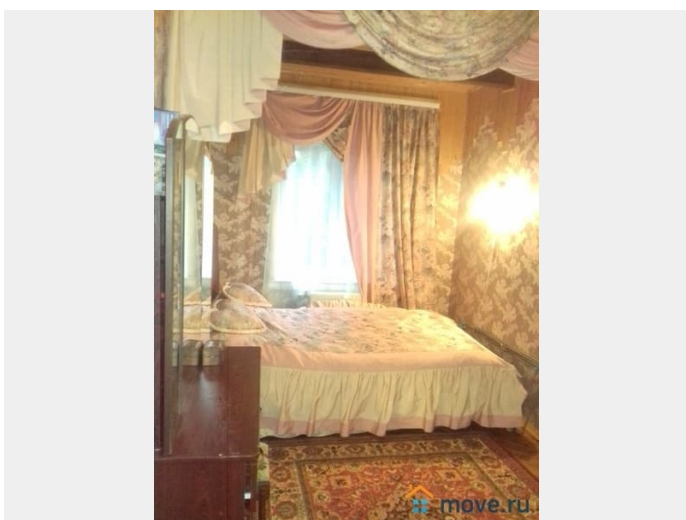

для заметок

Шикарная, кислородная, зелёная зона для здоровья и отдыха... Сдаётся 2-этажный кирпичный дом 110 кв.м. на участке 8 соток в сосновом бору недалеко от Кратовского озера. Это Раменский район, дачный посёлок Кратово, улица Попова. В доме 4 спальни с огромными кроватями, 7 отдельных спальных мест, кухня, душевая кабина, 2 санузла, веранда. Всё есть для комфортного проживания. Баня на дровах. Бассейн на улице. Зона мангала. Беседка для чаепития с гирляндным освещением. В доме хороший ремонт, есть вся бытовая техника и мебель (большой холодильник стиральная машина, плита, диваны, вместительная гардеробная, большой телевизор-кинотеатр). Панорамные окна с видом на лес. Газ, водоснабжение, безлимитный интернет. Восхитительные виды на лес и озеро. Участок огороженный забором, На участке дети могут бегать, играть. Вокруг сосновый бор, где можно отдыхать, набираться здоровья, сил, энергии, загорать, кататься на катамаранах летом, на велосипеде, бегать, заниматься спортом, делать шашлыки и многое другое. Кратово - это райский уголок. Изумительный климат, многовековые сосны, озеро находится прямо около дома и прекрасная природа (солнце, озеро, пляж, вековые сосны). Станция Кратово в 20 минутах пешком, там продуктовые магазины и бытовая химия. Аренда 120 000р./мес. + электричество по счётчику. Страховой депозит 50% (60 000 руб.) возвратный в конце аренды. Агентские 50% (60 000 руб.) единовременно при подписании договора найма.