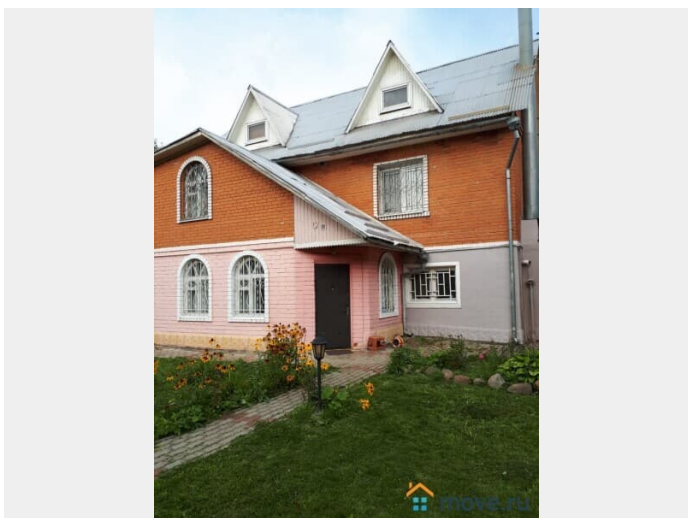

Кирпичное

туалет в доме, душ в доме, кухня, баня/сауна, отопление,
водопровод, канализация, электричество, газ

Описание

Киевское шоссе, 20км от МКАД. Дом в охраняемом поселке Колос1,3 этажа, все коммуникации. - первый этаж

для заметок

кухня/столовая/ванна/прихожая +
гараж/бойлерная - второй этаж
спальня/туалет/ кабинет/гостинная + второй
этаж крыльца - ?третий этаж 2 огромные
спальни На участке баня, крытый гараж на 2
машины, беседка, детский комплекс.В
посёлке детская площадка, рядом лес, озеро,
магазин.На лето цена выше.