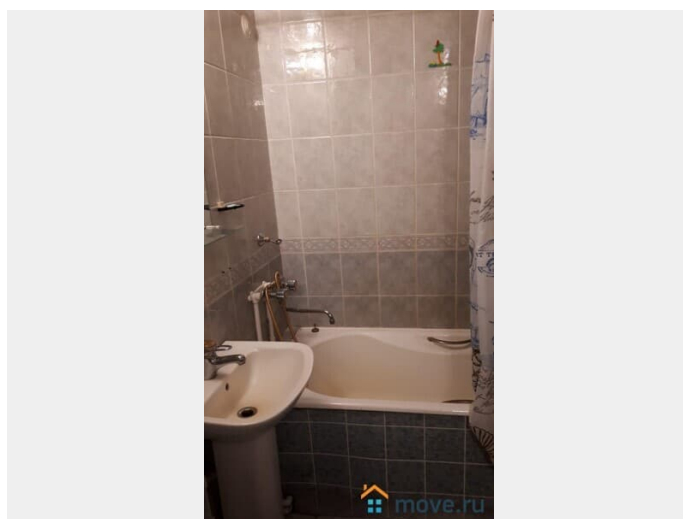

кухня/столовая/ванна/прихожая +
гараж/бойлерная - второй этаж
спальня/туалет/ кабинет/гостинная + второй
этаж крыльца - ?третий этаж 2 огромные
спальни На участке баня, крытый гараж на 2
машины, беседка, детский комплекс.В
посёлке детская площадка, рядом лес, озеро,
магазин.На лето цена выше.