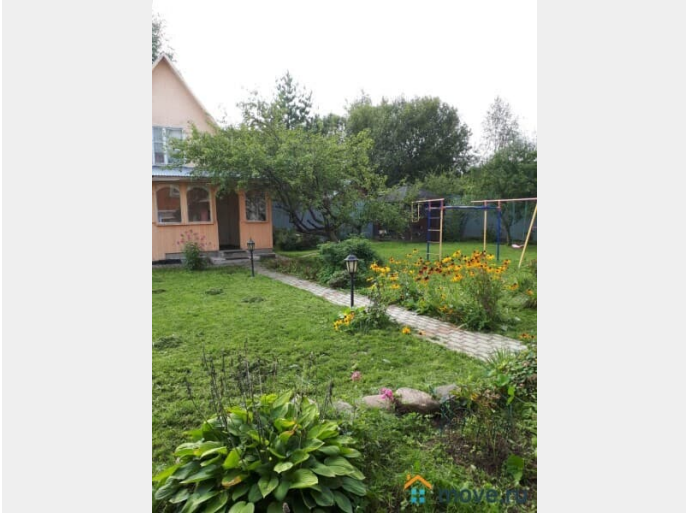

Кирпичное

туалет в доме, душ в доме, кухня, баня/сауна, отопление,
водопровод, канализация, электричество, газ

Описание

Киевское шоссе, 20км от МКАД. Дом в охраняемом поселке Колос1,3 этажа, все коммуникации. - первый этаж

для заметок

кухня/столовая/ванна/прихожая +
гараж/бойлерная - второй этаж
спальня/туалет/ кабинет/гостинная + второй
этаж крыльца - ?третий этаж 2 огромные
спальни На участке баня, крытый гараж на 2
машины, беседка, детский комплекс.В
посёлке детская площадка, рядом лес, озеро,
магазин.На лето цена выше.