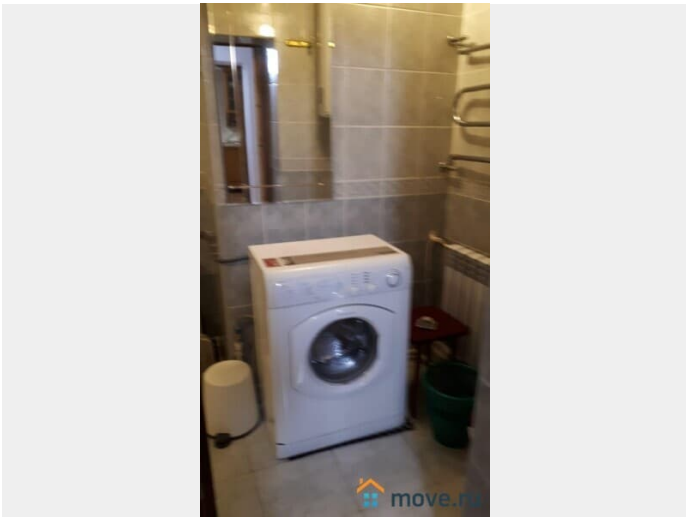

Кирпичное

туалет в доме, душ в доме, кухня, баня/сауна, отопление,
водопровод, канализация, электричество, газ

Описание

Киевское шоссе, 20км от МКАД. Дом в охраняемом поселке Колос1,3 этажа, все коммуникации. - первый этаж

для заметок

кухня/столовая/ванна/прихожая +
гараж/бойлерная - второй этаж
спальня/туалет/ кабинет/гостинная + второй
этаж крыльца - ?третий этаж 2 огромные
спальни На участке баня, крытый гараж на 2
машины, беседка, детский комплекс.В
посёлке детская площадка, рядом лес, озеро,
магазин.На лето цена выше.