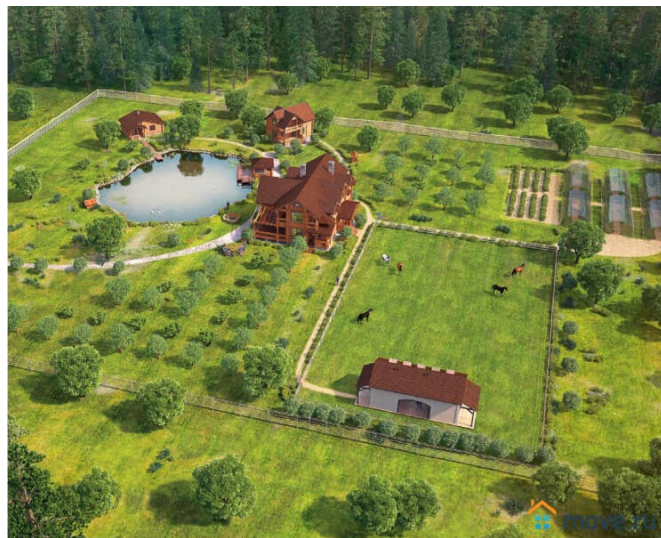

Кулаково, д 10

65 000 000 ₺

Кулаково, д 10

Земельные участки

Площадь участка

1500 соток

Детали объекта

Тип сделки

Продам

Раздел

[Земельные участки](#)

Описание

Кулаково Симферопольское шоссе 60 км до МКАД 15 га целевое: СХ категория ЗНП. По участку выполнены инженерно-геодезические изыскания, инженерно-экологические изыскания. К участку подведены следующие коммуникации : эл. сети максимальной мощностью присоединяемых энергопринимающих устройств 780 кВт (имеются технические условия и договор на присоединение) На территории уч. Расположен соответствующий трансформатор, пробурена промышленная скважина ,внешний газопровод (имеются технические условия и договор на присоединение к сетям газа) Также на участок получены согласование: от Росавтодора, Московского территориального управление Федерального агентства по рыболовству точки сброса

для заметок