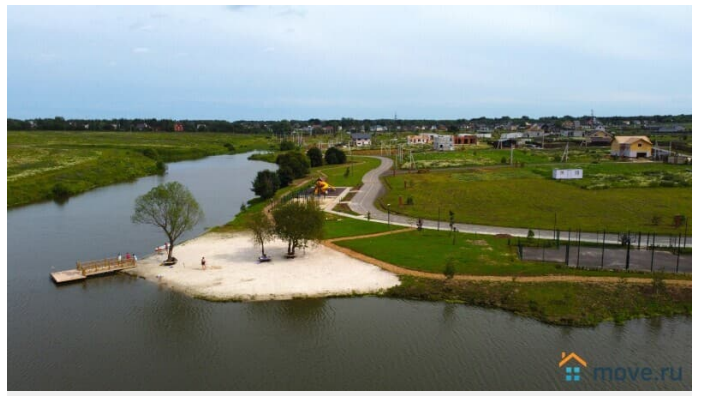

электричество, газ

Описание

УЧАСТОК ИЖС С ГАЗОМ И ЭЛЕКТРИЧЕСТВОМ!

РЯДОМ Ж/Д БАРЫБИНО Подходит для семейной ипотеки, в наличии ГПЗУ и Разрешение на строительство В селе Кузьминское продам участок ИЖС в замечательном коттеджном поселке «Кузьминский». Поселок предназначен для постоянного проживания. Работает управляющая компания, она делает проживание в поселке комфортным и безопасны, есть охрана. Поселок расположен на высоком берегу Школьных прудов Рядом находятся села Растуново и Барыбино с

для заметок

наличием необходимой социальной инфраструктурой: больница и поликлиника, станция скорой помощи, школа, детский сад - ясли, детская школа искусств, детская музыкальная школа, теннисный корт, бассейн, бесплатный школьный автобус и многое другое В СТОИМОСТЬ УЧАСТКА ВХОДИТ: Асфальтированные проезды Электричество 15 кВт Газификация в 2026 году (плата за присоединение к внутрипоселковой газораспределительной сети включена в стоимость участка) Благоустройство территории, высадка хвойных деревьев, кирпичные столбы по углам фасадной части участка Детская и спортивная площадки КПП с административным зданием и магазин Есть другие площади ВОЗМОЖНОСТИ ПО ОПЛАТЕ: Рассрочка на участок до 12 месяцев ИПОТЕКА: - на участок - на строительство дома - на покупку участка и строительство дома по семейной ипотеке 6% - Помогу одобрить ипотеку ТРАНСПОРТ: Автобусы до ж/д ст. Барыбино, остановка рядом От МКАД 45 км по скоростному Каширскому шоссе Позвоните сейчас, расскажу подробнее