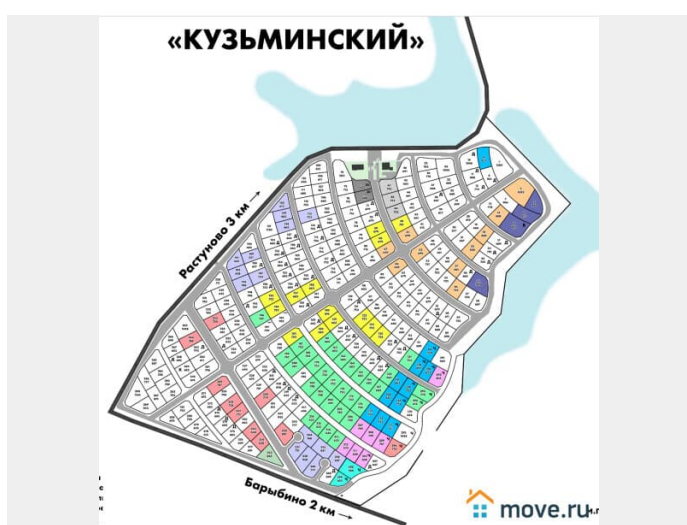

электричество, газ

Описание

УЧАСТОК ИЖС С ГАЗОМ И ЭЛЕКТРИЧЕСТВОМ!

РЯДОМ Ж/Д БАРЫБИНО Подходит для семейной ипотеки, в наличии ГПЗУ и Разрешение на строительство В селе Кузьминское продам участок ИЖС в замечательном коттеджном поселке «Кузьминский». Поселок предназначен для постоянного проживания. Работает управляющая компания, она делает проживание в поселке комфортным и безопасны, есть охрана. Поселок расположен на высоком берегу Школьных прудов Рядом находятся села Растуново и Барыбино с

для заметок

наличием необходимой социальной инфраструктурой: больница и поликлиника, станция скорой помощи, школа, детский сад - ясли, детская школа искусств, детская музыкальная школа, теннисный корт, бассейн, бесплатный школьный автобус и многое другое В СТОИМОСТЬ УЧАСТКА ВХОДИТ: Асфальтированные проезды Электричество 15 кВт Газификация в 2026 году (плата за присоединение к внутрипоселковой газораспределительной сети включена в стоимость участка) Благоустройство территории, высадка хвойных деревьев, кирпичные столбы по углам фасадной части участка Детская и спортивная площадки КПП с административным зданием и магазин Есть другие площади ВОЗМОЖНОСТИ ПО ОПЛАТЕ: Рассрочка на участок до 12 месяцев ИПОТЕКА: - на участок - на строительство дома - на покупку участка и строительство дома по семейной ипотеке 6% - Помогу одобрить ипотеку ТРАНСПОРТ: Автобусы до ж/д ст. Барыбино, остановка рядом От МКАД 45 км по скоростному Каширскому шоссе Позвоните сейчас, расскажу подробнее