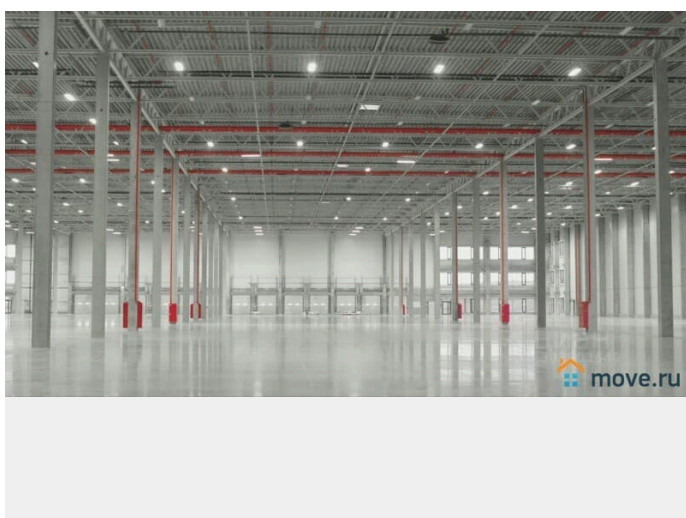

+7 (903) 524-60-93