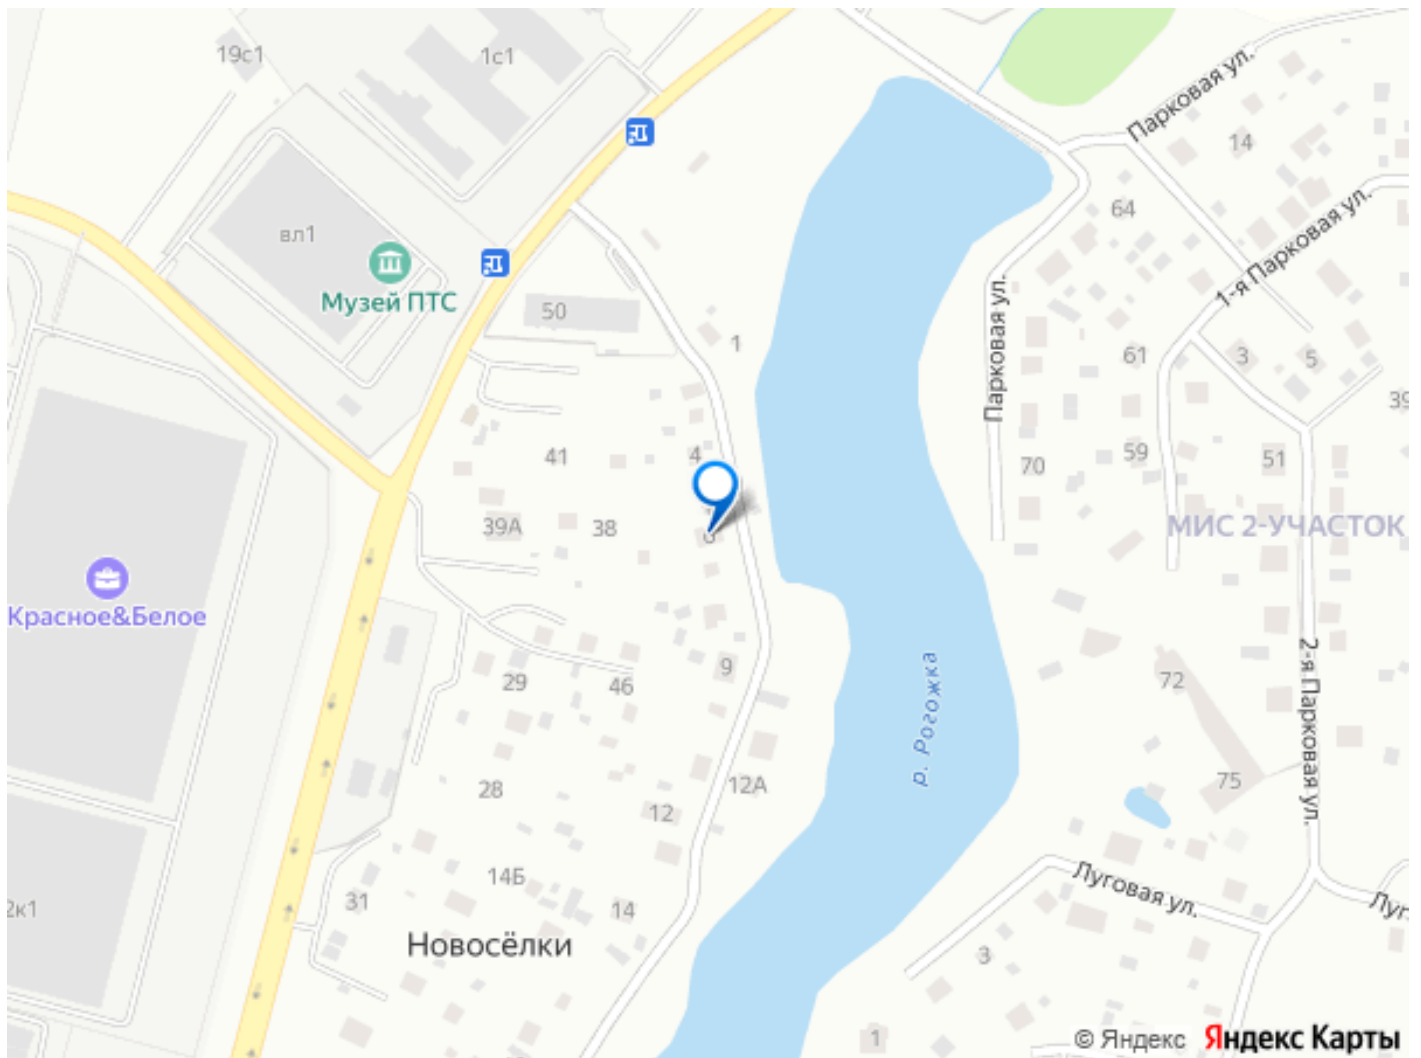

Move.ru - вся недвижимость России