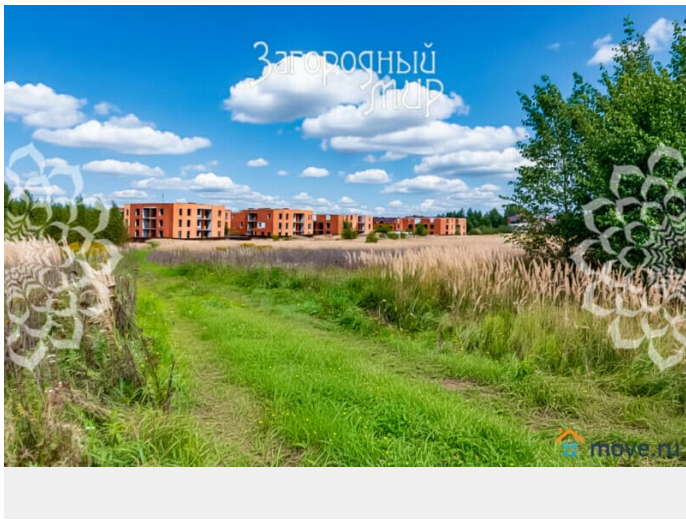

[Земельные участки](#)

**Описание**

Лот: 69171. Пятницкое ш., 45 км от МКАД, Лопотово. Участок 3,27 га (ИЖС) на территории «Акваполис». Участок находится на территории «Акваполис», вблизи коттеджного посёлка «Акватория Истры» и всего в 500 метрах от Истринского водохранилища и благоустроенного пляжа. В пешей доступности — парк-отель «Домино», что делает локацию привлекательной как для проживания, так и для отдыха. Участок размежёван на 40 участков по 8-9 соток, все продаётся единым лотом. Возможность подведения коммуникаций (магистральный газ, электричество). Статусное окружение — современные коттеджные посёлки и

для заметок

природный ландшафт. Удобная транспортная доступность: автобусные маршруты и электрички до Солнечногорска, Зеленограда и других городов. Идеально подходит для реализации проекта: коттеджный посёлок, клубные дома, база отдыха или частная усадьба.