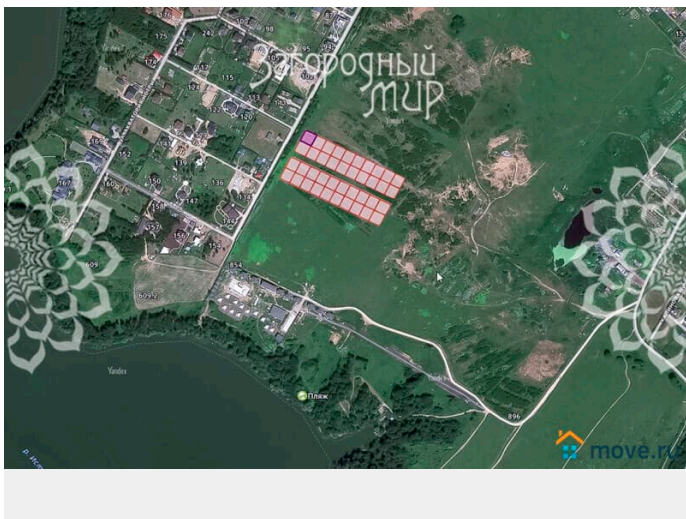

[Пятницкое](#) ~45 км от МКАД

**Земельные участки**

Площадь участка

327 соток

**Детали объекта**

Тип сделки

Продам

Раздел

[Земельные участки](#)

**Описание**

Лот: 69171. Пятницкое ш., 45 км от МКАД, Лопотово. Участок 3,27 га (ИЖС) на территории «Акваполис». Участок находится на территории «Акваполис», вблизи коттеджного посёлка «Акватория Истры» и всего в 500 метрах от Истринского водохранилища и благоустроенного пляжа. В пешей доступности — парк-отель «Домино», что делает локацию привлекательной как для проживания, так и для отдыха. Участок размежёван на 40 участков по 8-9 соток, все продаётся единым лотом. Возможность подведения коммуникаций (магистральный газ, электричество). Статусное окружение — современные коттеджные посёлки и

для заметок

природный ландшафт. Удобная транспортная доступность: автобусные маршруты и электрички до Солнечногорска, Зеленограда и других городов. Идеально подходит для реализации проекта: коттеджный посёлок, клубные дома, база отдыха или частная усадьба.