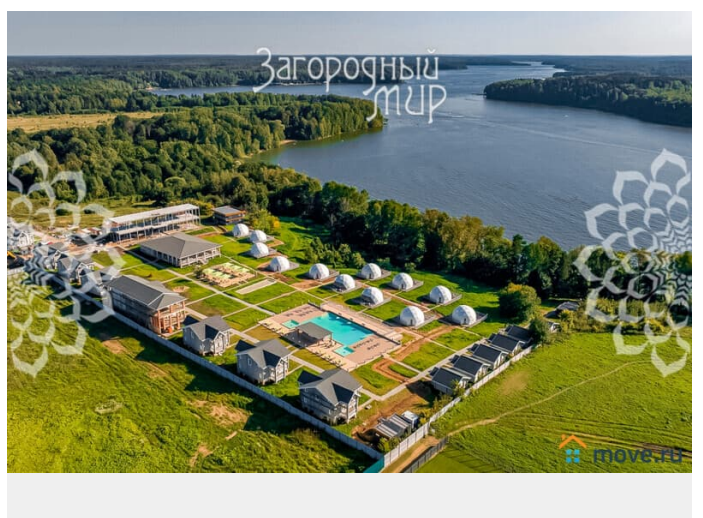

[Земельные участки](#)

**Описание**

Лот: 69171. Пятницкое ш., 45 км от МКАД, Лопотово. Участок 3,27 га (ИЖС) на территории «Акваполис». Участок находится на территории «Акваполис», вблизи коттеджного посёлка «Акватория Истры» и всего в 500 метрах от Истринского водохранилища и благоустроенного пляжа. В пешей доступности — парк-отель «Домино», что делает локацию привлекательной как для проживания, так и для отдыха. Участок размежёван на 40 участков по 8-9 соток, все продаётся единым лотом. Возможность подведения коммуникаций (магистральный газ, электричество). Статусное окружение — современные коттеджные посёлки и

для заметок

природный ландшафт. Удобная транспортная доступность: автобусные маршруты и электрички до Солнечногорска, Зеленограда и других городов. Идеально подходит для реализации проекта: коттеджный посёлок, клубные дома, база отдыха или частная усадьба.