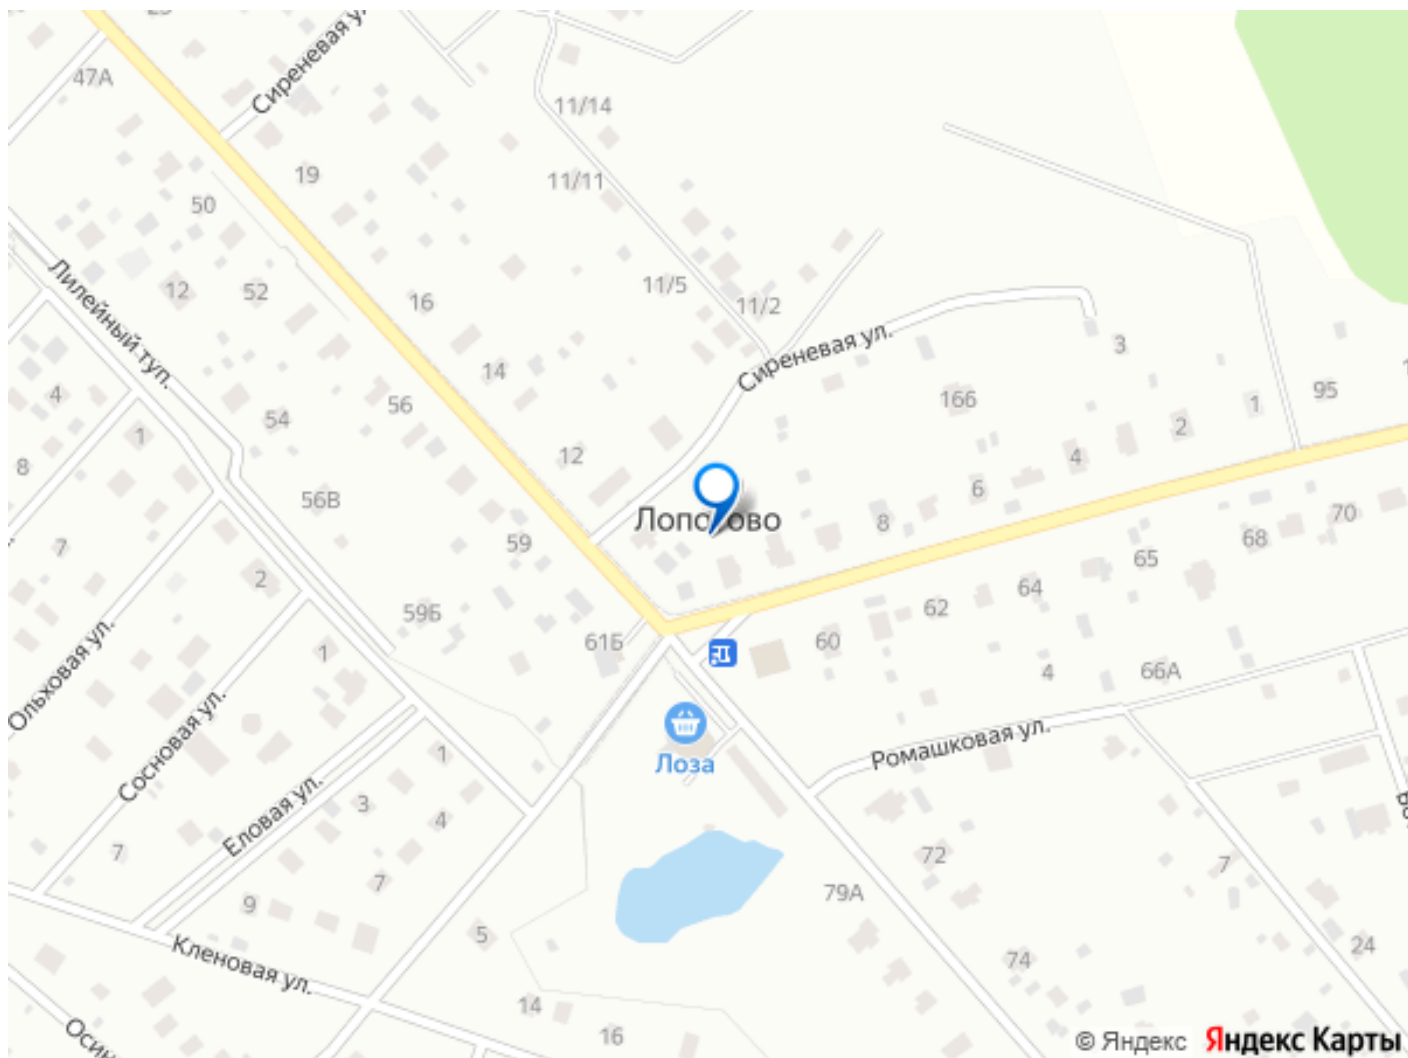

Move.ru - вся недвижимость России