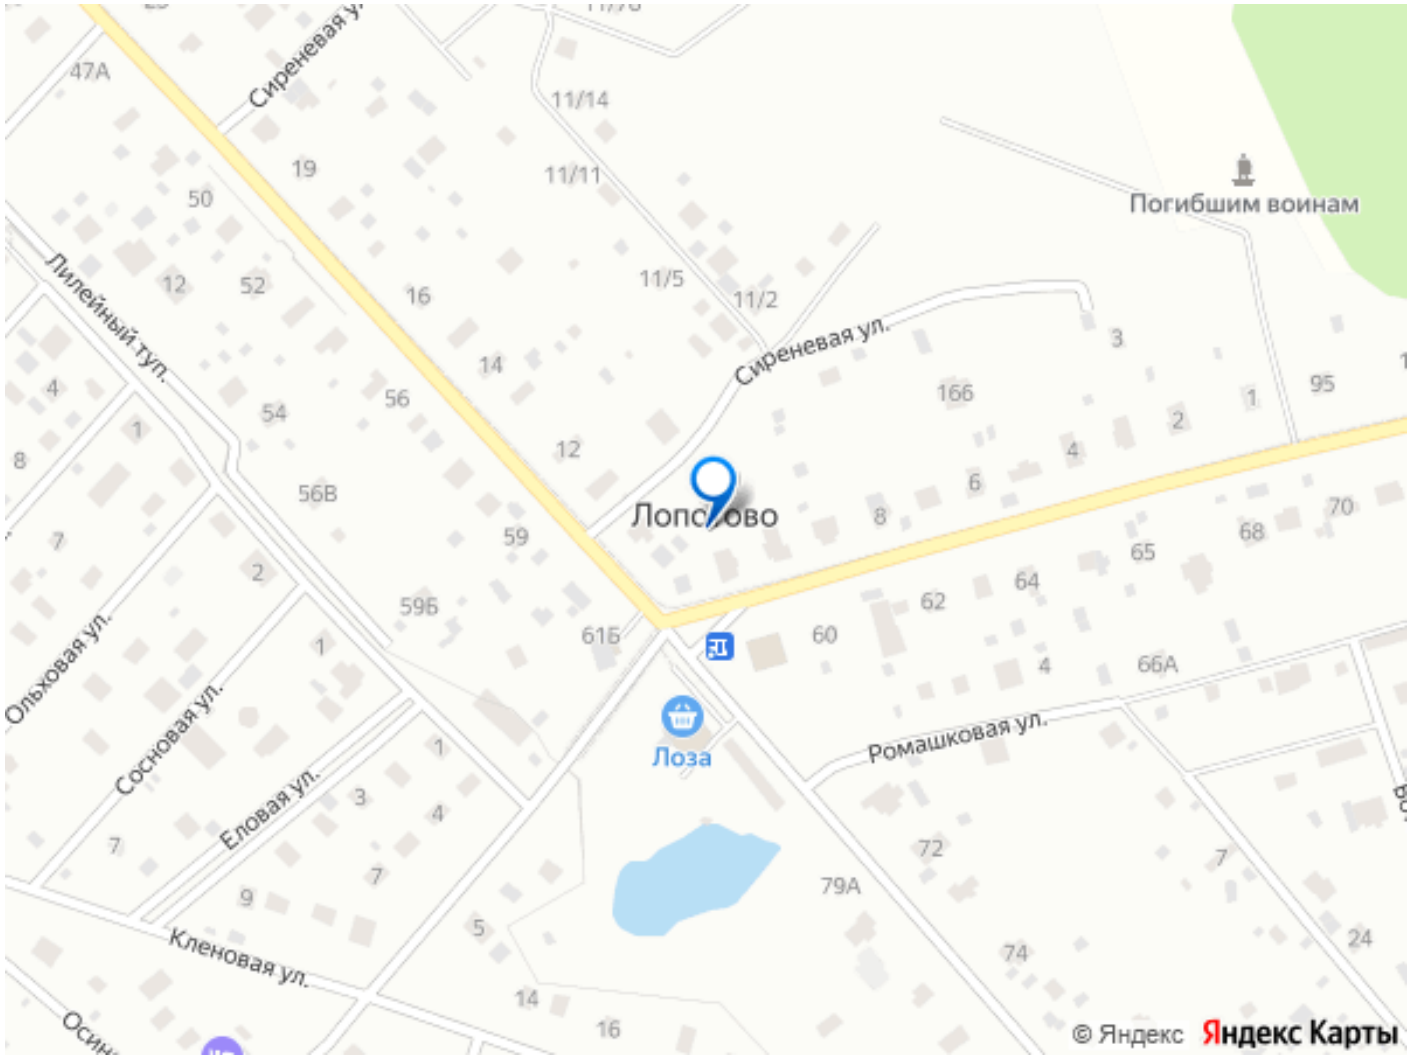

Move.ru - вся недвижимость России