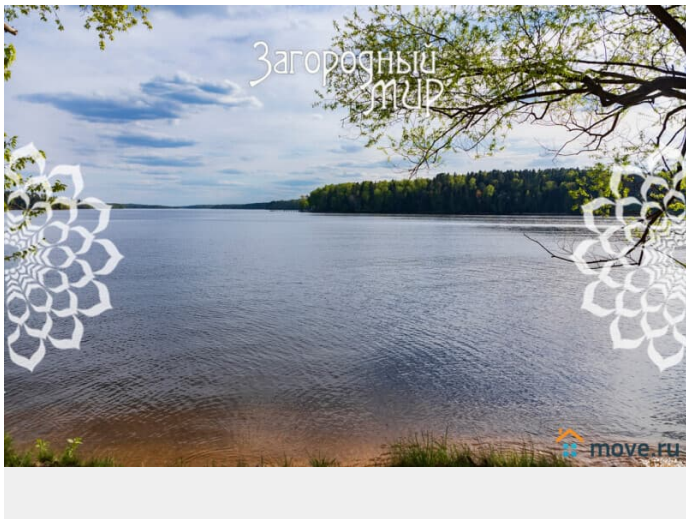

Лот: 69359. Пятницкое ш., 49 км от МКАД, Лопотово. Участок на территории «Акваполис». Земельный участок правильной формы площадью 6 соток с назначением ИЖС, расположенный в одном из самых живописных и престижных районов Подмосквья — деревне Лопотово, всего в 49 км от МКАД. Участок находится на территории «Акваполис», вблизи коттеджного посёлка «Акватория Истры» и всего в 500 метрах от Истринского водохранилища и благоустроенного пляжа. В пешей доступности — парк-отель «Домино», что делает локацию привлекательной как для проживания, так и для отдыха. Ключевые

для заметок

особенности: Категория земель: земли населённых пунктов, назначение — ИЖС; Общая площадь — 6 соток; Возможность подведения коммуникаций (магистральный газ, электричество); Статусное окружение — современные коттеджные посёлки и природный ландшафт. Преимущества: До пляжа Истринского водохранилища — 500 метров; Живописная природа, сосновые леса, отличная экология; Удобная транспортная доступность: автобусные маршруты и электрички до Солнечногорска, Зеленограда и других городов. Редкая возможность приобрести участок в статусном месте с высоким инвестиционным потенциалом.