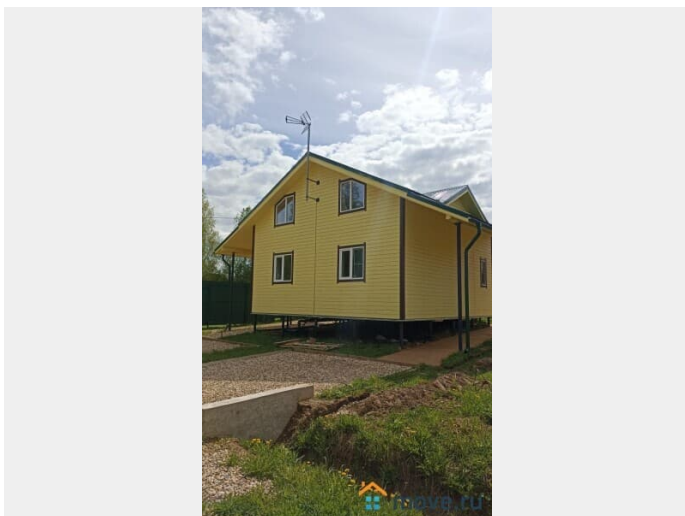

🕒 Создано: 11.04.2026 в 12:42

🔄 Обновлено: 11.04.2026 в 12:42

**Георгий Ивакин**

**79804862362**

**Лукино, улица Строительная, д. 13А**

**40 000 ₽**

Лукино, улица Строительная, д. 13А

Улица

[улица Строительная](#)

## Описание

Сдается коттедж в Лукино-Парк.

Двухэтажные деревянные дома. Новый дом с продуманной планировкой обеспечит вас и ваших близких комфортом и прекрасным отдыхом. На участке находится баня и

беседка для пикника. Уборка и постельное бельё оплачивается отдельно в зависимости от количества человек. В шаговой доступности Рузское водохранилище и прекрасный сосновый лес. Стоимость на праздники и летний сезон уточняйте дополнительно.