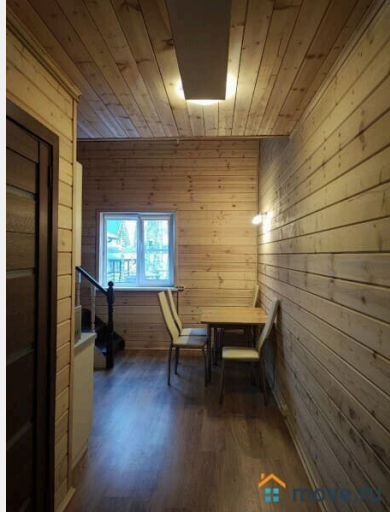

move.ru

move.ru

move.ru

move.ru

move.ru

move.ru