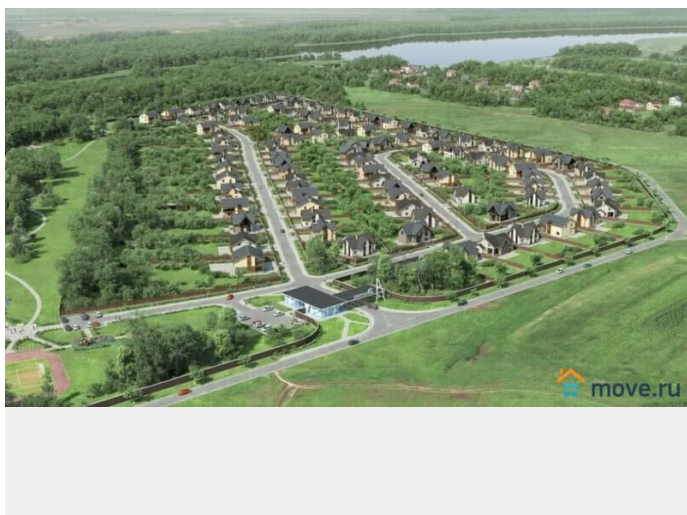

в оформлении технических условий,
разрешительной документации, подключении
коммуникаций , организации строительства и
ввода в эксплуатацию! У нас работают
профессионалы архитекторы - дизайнеры и
бригады строителей, что позволяет нам
строить сверхсовременные элитные
строения, полностью удовлетворяющие
запросам наших клиентов. Сотрудничая с
нами, Вы можете быть уверены в высоком
качестве выполнения работ и соблюдение
сроков, установленных в договоре! По всем
вопросам звоните или пишите пожалуйста на
Telegram "