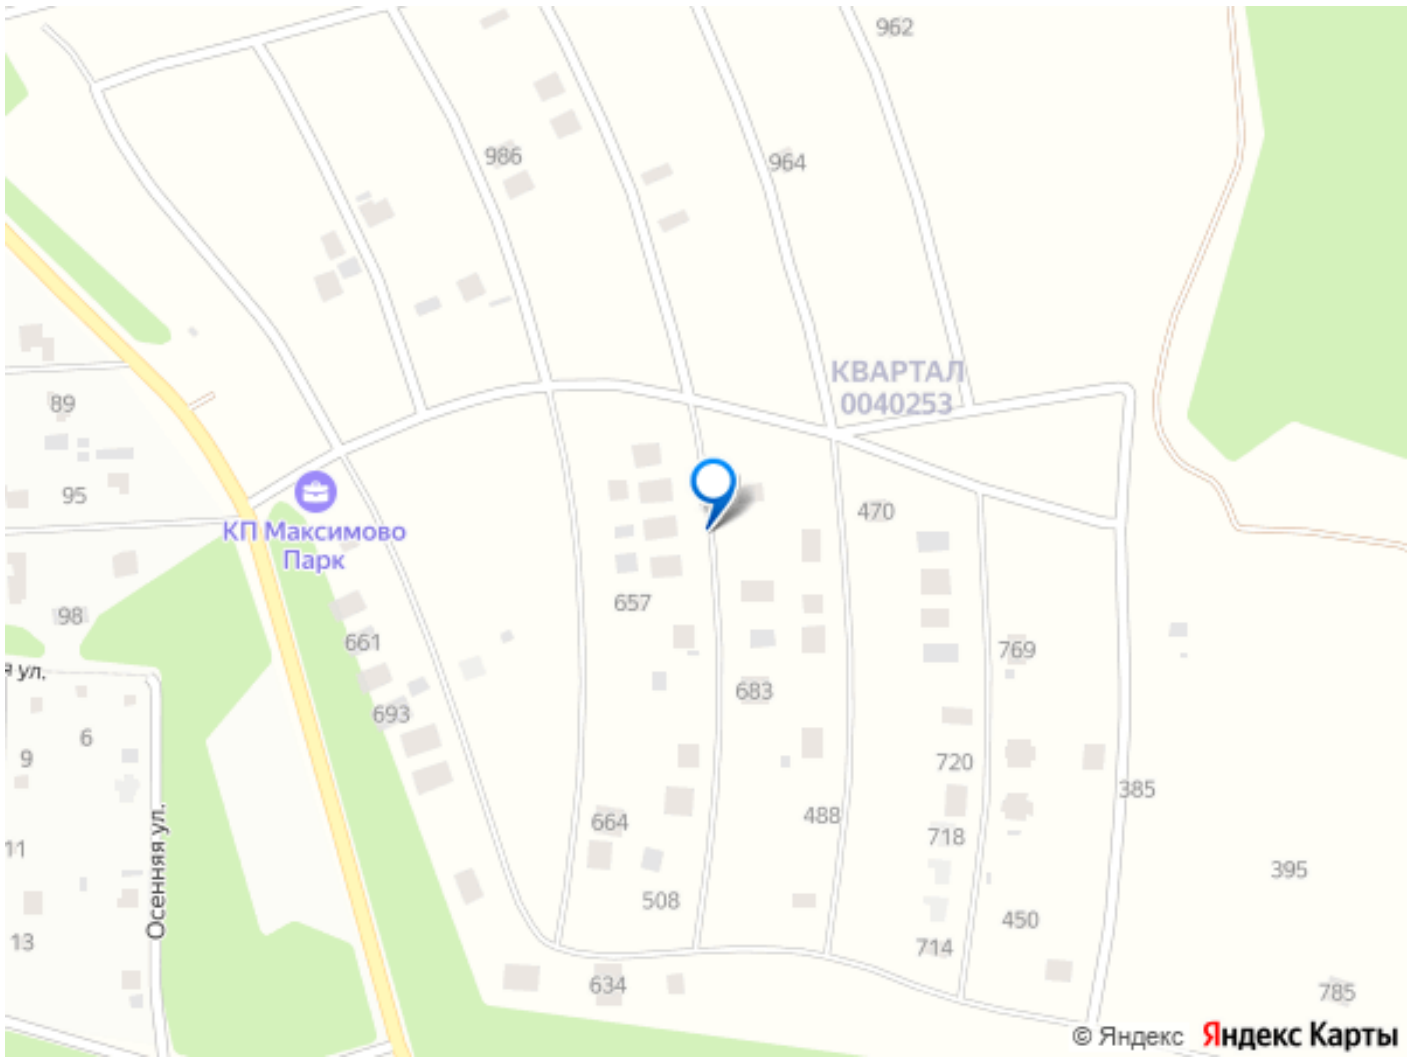

Move.ru - вся недвижимость России