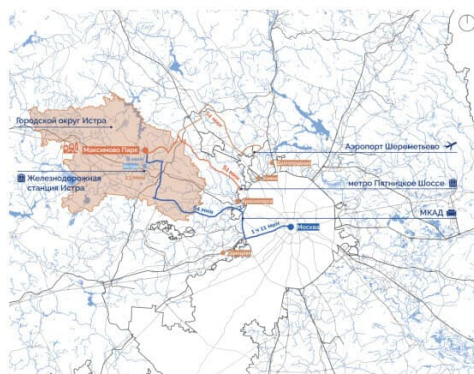

[Земельные участки](#)

водопровод, электричество, газ

Описание

УЧАСТОК С ГАЗОМ И ЭЛЕКТРИЧЕСТВОМ В КОТТЕДЖНОМ ПОСЕЛКЕ МАКСИМОВО ПАРК! В 3 км от города Истра продается участок в замечательном коттеджном поселке с прекрасной экологией «Максимова парк». Поселок расположен на опушке хвойного леса рядом с одноименной деревней. Поселок предназначен для постоянного проживания

для заметок

предусмотрены центральные коммуникации:
электричество 10 кВт, водопровод, газ
(оплачивается единым пакетом стоимостью
400 тысяч руб) СОЦИАЛЬНАЯ
ИНФРАСТРУКТУРА: поселок расположен в 3 км
от города Истра в котором имеются все
возможности, необходимые для жизни
современного человека ВОЗМОЖНОСТИ ПО
ОПЛАТЕ: Рассрочка на участок до 12 месяцев
ипотека: - на участок - на строительство дома
- на покупку участка и строительство дома от
5,8% годовых - помогу одобрить ипотеку,
получить справку 2-НДФЛ ТРАНСПОРТ: две
остановки на автобусе N28, 30 до города
Истра, остановка рядом До ж/д станции
Истра 10 минут на автобусе Есть другие
площади. Позвоните сейчас, расскажу
подробнее!

О проекте

- Московская область**
городской округ Истра
- 64 км**
до МКАД 179-й км от коттеджного поселка Максимова Парк
- 6 км**
до Истры от коттеджного поселка Максимова Парк
- 7 км**
до железнодорожной станции Истра
- 63 км**
до аэропорта Шереметьево от коттеджного поселка Максимова Парк
- 45 км**
до станции метро Пятницкое шоссе