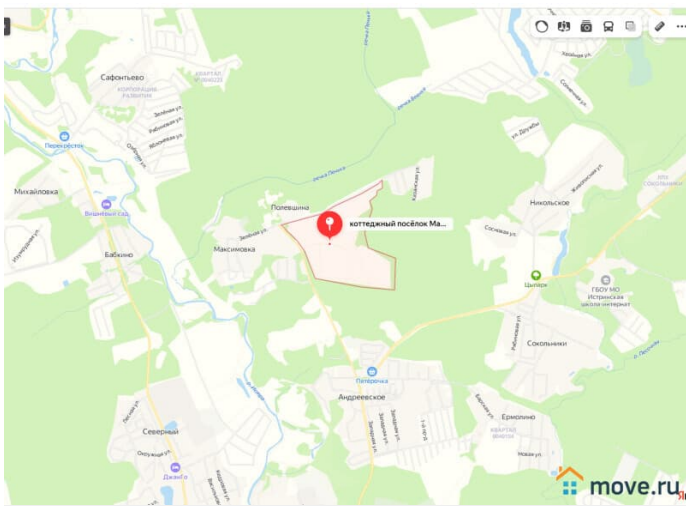

О проекте

- Московская область**
городской округ Истра
- 64 км**
до МКАД 179-й км от коттеджного поселка Максимова Парк
- 6 км**
до Истры от коттеджного поселка Максимова Парк
- 7 км**
до железнодорожной станции Истра
- 63 км**
до аэропорта Шереметьево от коттеджного поселка Максимова Парк
- 45 км**
до станции метро Пятницкое шоссе