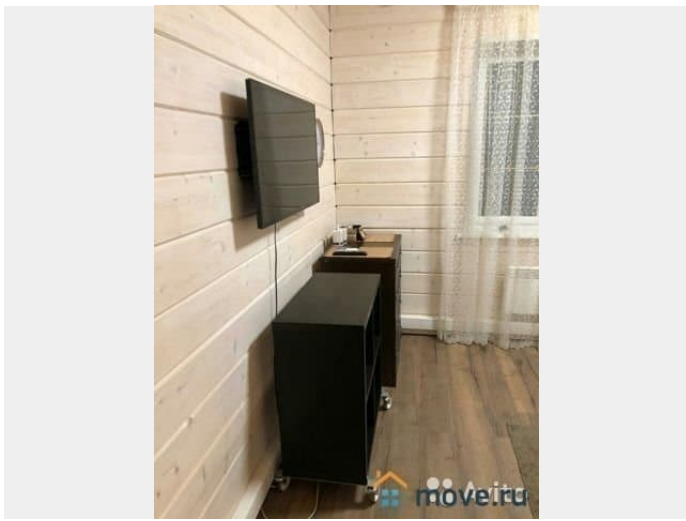

отопление, водопровод, канализация, электричество, газ

**Описание**

Новый 2-х этажный жилой дом площадью 130

для заметок

кв.м в пос. Малаховка на участке 7 соток.  
ИЖС, ПМЖ. Дом в зелени, соснах, ели, туи,  
птички чирикают ... Готов к круглогодичному  
проживанию в комфортных условиях!  
Хорошее расположение: ж/д станция  
«Красково» - 5 минут пешком (16 минут до м.  
Выхино, 42 минуты до м. Комсомольская).  
Легкая транспортная доступность: 15 км от  
МКАД, близкий выезд на Новорязанское,  
Рязанское, Егорьевское шоссе. Идеальный  
круглогодичный подъезд, новый асфальт до  
участка. - в 3-х минутном доступе магазин  
Магнит Все коммуникации: Электричество 15  
кВт. Центральный водопровод. Канализация  
септик. Интернет. На 1 этаже удобная  
планировка: 1 комфортабельная спальня с  
кондиционером, укомплектована мебелью, 1  
гостевая спальня, лаконичная кухонная зона  
совмещенная со столовой располагает  
практичным гарнитуром и бытовой техникой  
ведущих европейских производителей,  
полностью оборудованный санузел с ванной и  
качественной сантехникой. На 2 этаже  
свободная планировка: большая комната по  
всей площади дома. Капитальный навес для  
парковки на 3 автомобиля. Ухоженный  
стильный ландшафтный дизайн: туи, сосны,  
ели, газон, горки. Вся инфраструктура в  
пешей доступности: магазины, школа,  
детский сад, вывоз мусора. Аренда 100 000р.  
/мес. + электричество по счётчику. Страховой  
депозит 100 000р. Агентские 50% единовременно  
при заключении договора найма.