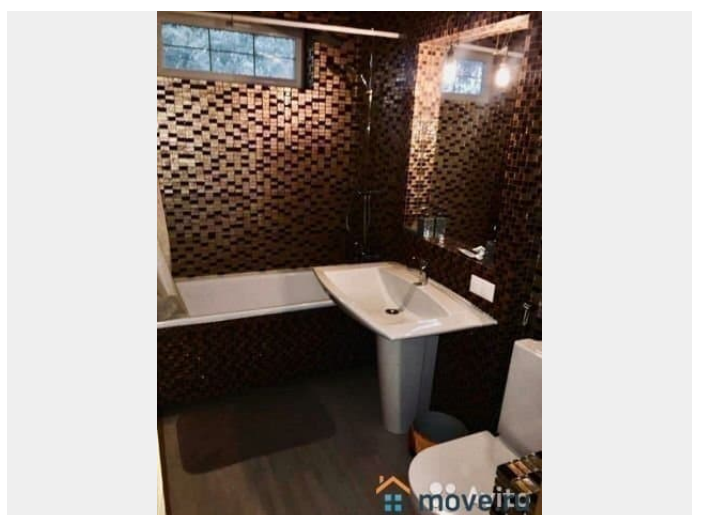

отопление, водопровод, канализация, электричество, газ

**Описание**

Новый 2-х этажный жилой дом площадью 130

для заметок

кв.м в пос. Малаховка на участке 7 соток.  
ИЖС, ПМЖ. Дом в зелени, соснах, ели, туи,  
птички чирикают ... Готов к круглогодичному  
проживанию в комфортных условиях!  
Хорошее расположение: ж/д станция  
«Красково» - 5 минут пешком (16 минут до м.  
Выхино, 42 минуты до м. Комсомольская).  
Легкая транспортная доступность: 15 км от  
МКАД, близкий выезд на Новорязанское,  
Рязанское, Егорьевское шоссе. Идеальный  
круглогодичный подъезд, новый асфальт до  
участка. - в 3-х минутном доступе магазин  
Магнит Все коммуникации: Электричество 15  
кВт. Центральный водопровод. Канализация  
септик. Интернет. На 1 этаже удобная  
планировка: 1 комфортабельная спальня с  
кондиционером, укомплектована мебелью, 1  
гостевая спальня, лаконичная кухонная зона  
совмещенная со столовой располагает  
практичным гарнитуром и бытовой техникой  
ведущих европейских производителей,  
полностью оборудованный санузел с ванной и  
качественной сантехникой. На 2 этаже  
свободная планировка: большая комната по  
всей площади дома. Капитальный навес для  
парковки на 3 автомобиля. Ухоженный  
стильный ландшафтный дизайн: туи, сосны,  
ели, газон, горки. Вся инфраструктура в  
пешей доступности: магазины, школа,  
детский сад, вывоз мусора. Аренда 100 000р.  
/мес. + электричество по счётчику. Страховой  
депозит 100 000р. Агентские 50% единовременно  
при заключении договора найма.