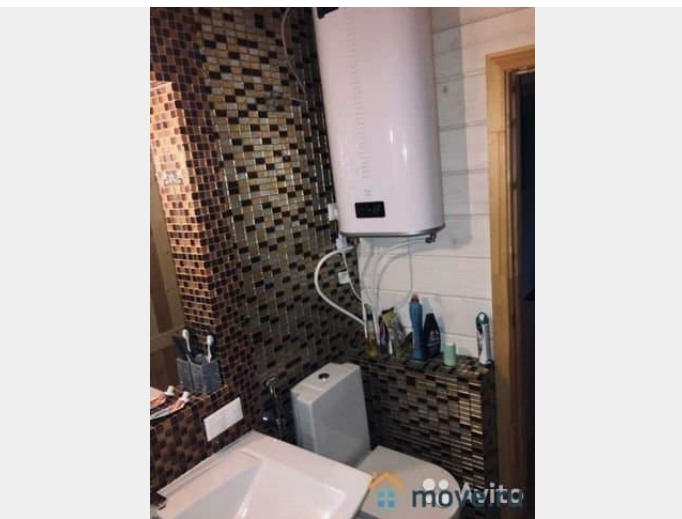

отопление, водопровод, канализация, электричество, газ

**Описание**

Новый 2-х этажный жилой дом площадью 130

для заметок

кв.м в пос. Малаховка на участке 7 соток.  
ИЖС, ПМЖ. Дом в зелени, соснах, ели, туи,  
птички чирикают ... Готов к круглогодичному  
проживанию в комфортных условиях!  
Хорошее расположение: ж/д станция  
«Красково» - 5 минут пешком (16 минут до м.  
Выхино, 42 минуты до м. Комсомольская).  
Легкая транспортная доступность: 15 км от  
МКАД, близкий выезд на Новорязанское,  
Рязанское, Егорьевское шоссе. Идеальный  
круглогодичный подъезд, новый асфальт до  
участка. - в 3-х минутном доступе магазин  
Магнит Все коммуникации: Электричество 15  
кВт. Центральный водопровод. Канализация  
септик. Интернет. На 1 этаже удобная  
планировка: 1 комфортабельная спальня с  
кондиционером, укомплектована мебелью, 1  
гостевая спальня, лаконичная кухонная зона  
совмещенная со столовой располагает  
практичным гарнитуром и бытовой техникой  
ведущих европейских производителей,  
полностью оборудованный санузел с ванной и  
качественной сантехникой. На 2 этаже  
свободная планировка: большая комната по  
всей площади дома. Капитальный навес для  
парковки на 3 автомобиля. Ухоженный  
стильный ландшафтный дизайн: туи, сосны,  
ели, газон, горки. Вся инфраструктура в  
пешей доступности: магазины, школа,  
детский сад, вывоз мусора. Аренда 100 000р.  
/мес. + электричество по счётчику. Страховой  
депозит 100 000р. Агентские 50% единовременно  
при заключении договора найма.