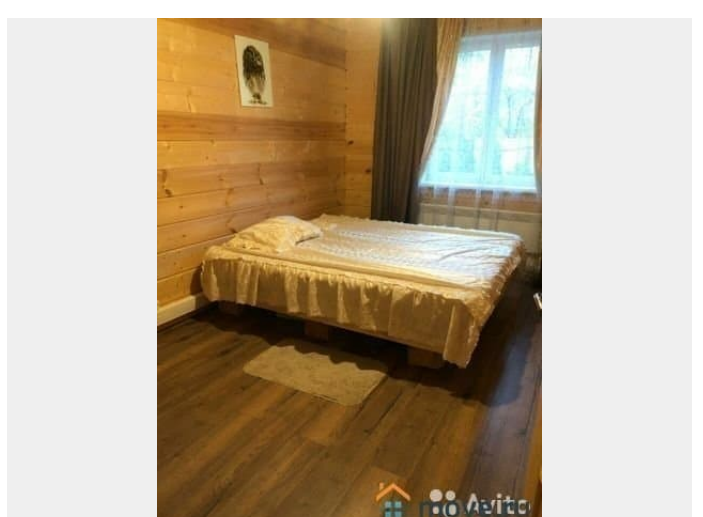

отопление, водопровод, канализация, электричество, газ

**Описание**

Новый 2-х этажный жилой дом площадью 130

для заметок

кв.м в пос. Малаховка на участке 7 соток.  
ИЖС, ПМЖ. Дом в зелени, соснах, ели, туи,  
птички чирикают ... Готов к круглогодичному  
проживанию в комфортных условиях!  
Хорошее расположение: ж/д станция  
«Красково» - 5 минут пешком (16 минут до м.  
Выхино, 42 минуты до м. Комсомольская).  
Легкая транспортная доступность: 15 км от  
МКАД, близкий выезд на Новорязанское,  
Рязанское, Егорьевское шоссе. Идеальный  
круглогодичный подъезд, новый асфальт до  
участка. - в 3-х минутном доступе магазин  
Магнит Все коммуникации: Электричество 15  
кВт. Центральный водопровод. Канализация  
септик. Интернет. На 1 этаже удобная  
планировка: 1 комфортабельная спальня с  
кондиционером, укомплектована мебелью, 1  
гостевая спальня, лаконичная кухонная зона  
совмещенная со столовой располагает  
практичным гарнитуром и бытовой техникой  
ведущих европейских производителей,  
полностью оборудованный санузел с ванной и  
качественной сантехникой. На 2 этаже  
свободная планировка: большая комната по  
всей площади дома. Капитальный навес для  
парковки на 3 автомобиля. Ухоженный  
стильный ландшафтный дизайн: туи, сосны,  
ели, газон, горки. Вся инфраструктура в  
пешей доступности: магазины, школа,  
детский сад, вывоз мусора. Аренда 100 000р.  
/мес. + электричество по счётчику. Страховой  
депозит 100 000р. Агентские 50% единовременно  
при заключении договора найма.