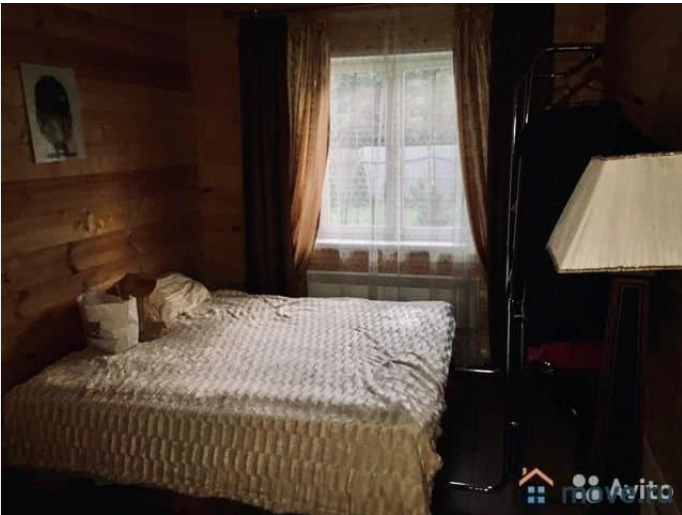

отопление, водопровод, канализация, электричество, газ

**Описание**

Новый 2-х этажный жилой дом площадью 130

для заметок

кв.м в пос. Малаховка на участке 7 соток.  
ИЖС, ПМЖ. Дом в зелени, соснах, ели, туи,  
птички чирикают ... Готов к круглогодичному  
проживанию в комфортных условиях!  
Хорошее расположение: ж/д станция  
«Красково» - 5 минут пешком (16 минут до м.  
Выхино, 42 минуты до м. Комсомольская).  
Легкая транспортная доступность: 15 км от  
МКАД, близкий выезд на Новорязанское,  
Рязанское, Егорьевское шоссе. Идеальный  
круглогодичный подъезд, новый асфальт до  
участка. - в 3-х минутном доступе магазин  
Магнит Все коммуникации: Электричество 15  
кВт. Центральный водопровод. Канализация  
септик. Интернет. На 1 этаже удобная  
планировка: 1 комфортабельная спальня с  
кондиционером, укомплектована мебелью, 1  
гостевая спальня, лаконичная кухонная зона  
совмещенная со столовой располагает  
практичным гарнитуром и бытовой техникой  
ведущих европейских производителей,  
полностью оборудованный санузел с ванной и  
качественной сантехникой. На 2 этаже  
свободная планировка: большая комната по  
всей площади дома. Капитальный навес для  
парковки на 3 автомобиля. Ухоженный  
стильный ландшафтный дизайн: туи, сосны,  
ели, газон, горки. Вся инфраструктура в  
пешей доступности: магазины, школа,  
детский сад, вывоз мусора. Аренда 100 000р.  
/мес. + электричество по счётчику. Страховой  
депозит 100 000р. Агентские 50% единовременно  
при заключении договора найма.