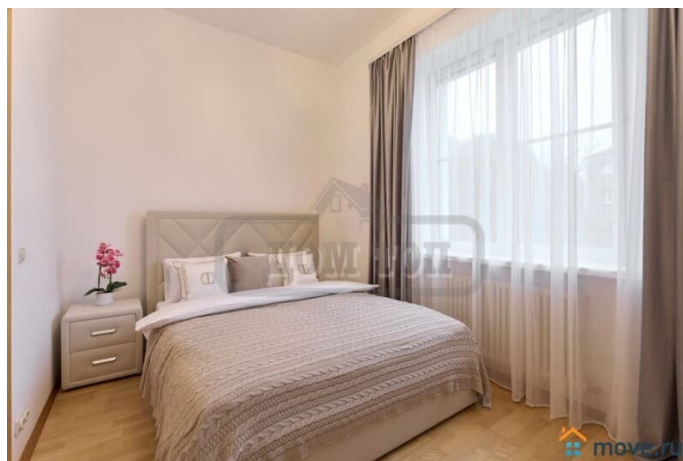

получите исчерпывающую информацию по коттеджу.