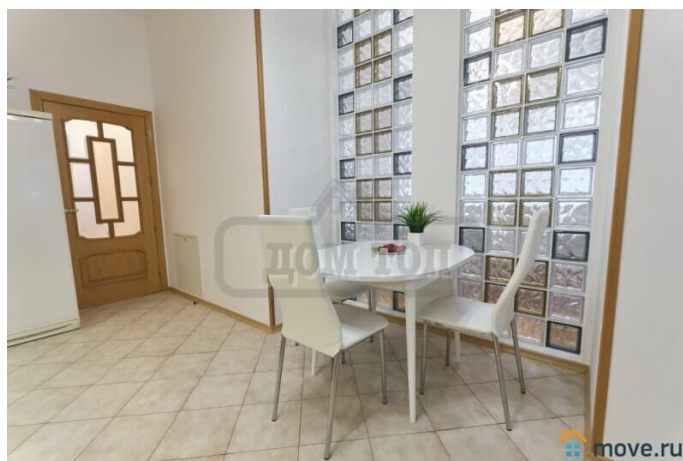

получите исчерпывающую информацию по коттеджу.